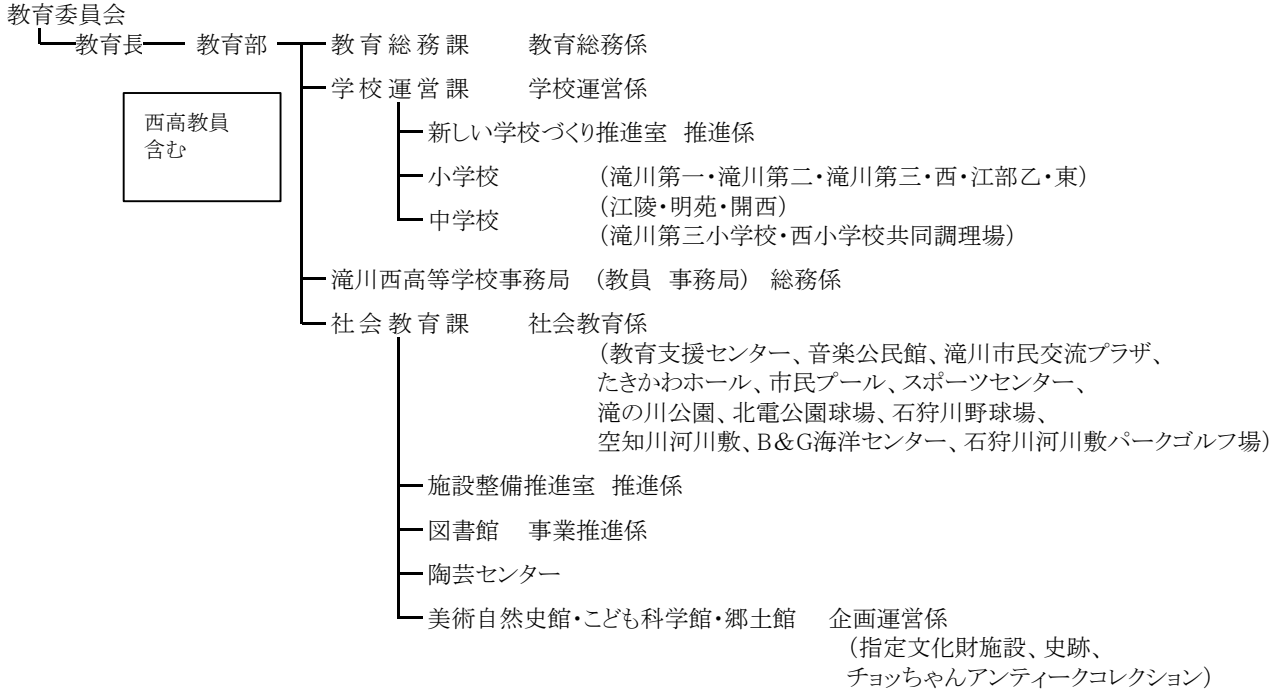

滝川市組織機構図

令和6年4月1日現在

【市長部局】

【その他部局】

議会 事務局 議事政策係

農業委員会 事務局 農地係

選挙管理委員会 事務局 選挙係

監査委員 事務局 監査係