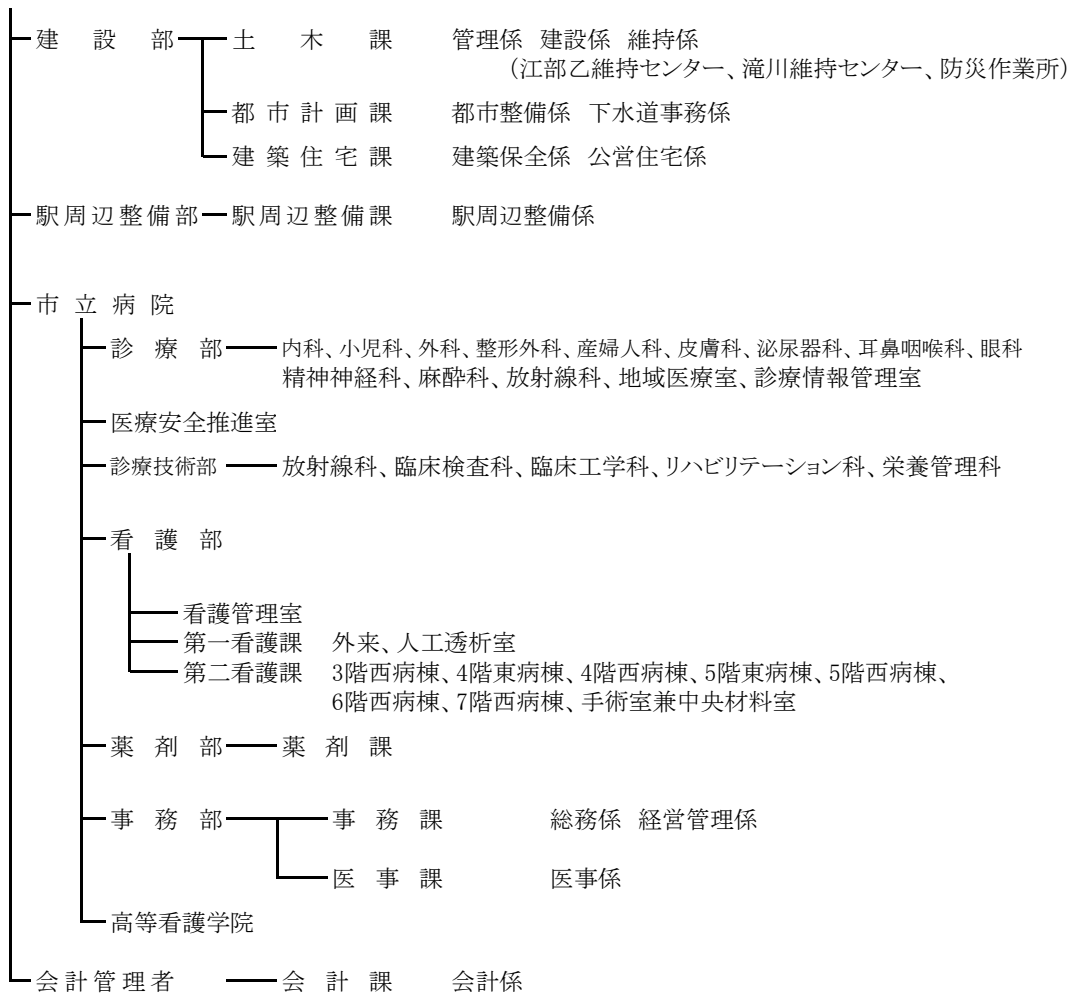

滝川市組織機構図

令和6年4月1日現在

【市長部局】

【その他部局】

議会 事務局 議事政策係

農業委員会 事務局 農地係

選挙管理委員会 事務局 選挙係

監査委員 事務局 監査係

滝川市ほか6組合公平委員会 事務局