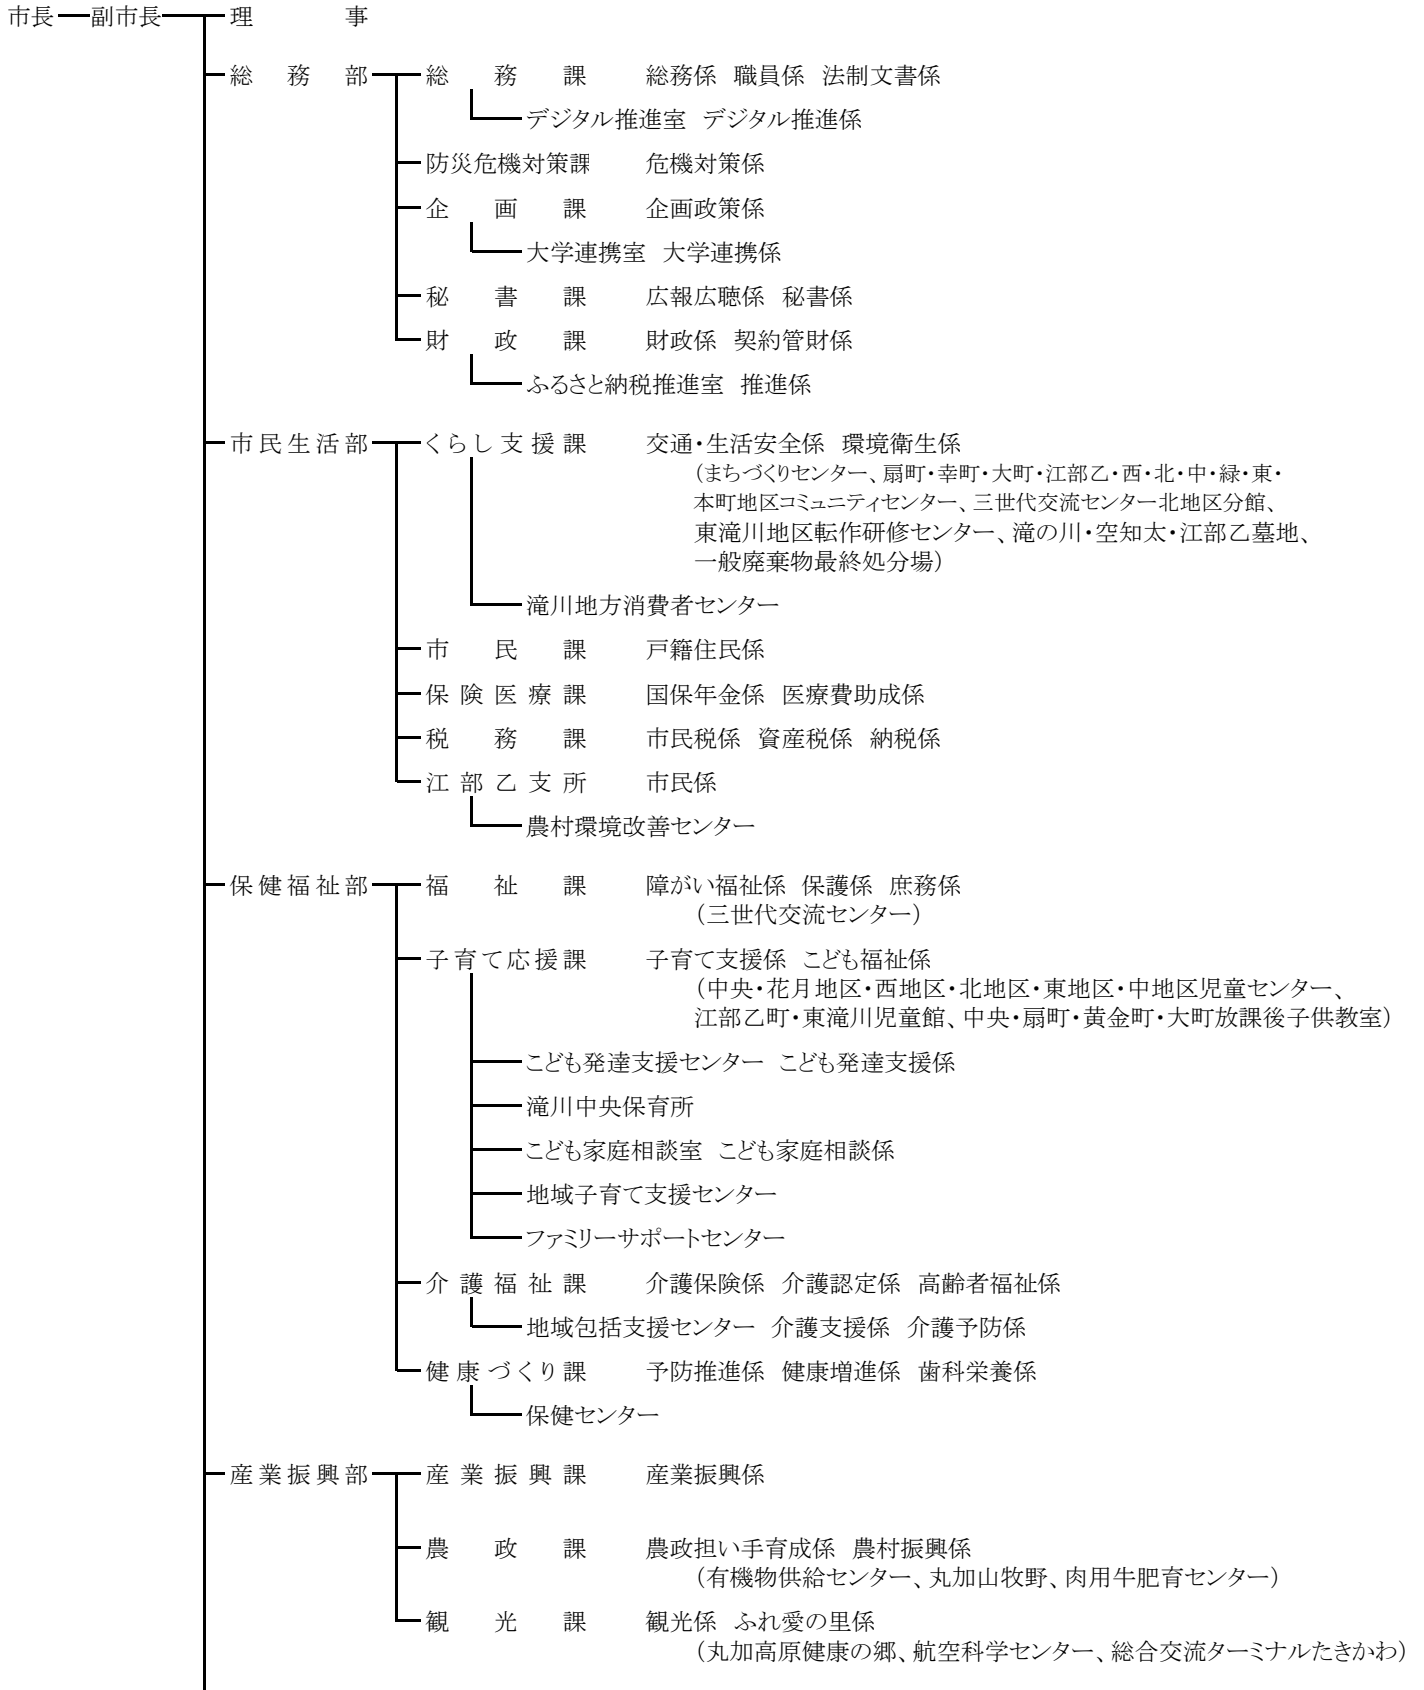

滝川市組織機構図

令和6年4月1日現在

【市長部局】

【その他部局】

議会 事務局 議事政策係

農業委員会 事務局 農地係

選挙管理委員会 事務局 選挙係

監査委員 事務局 監査係