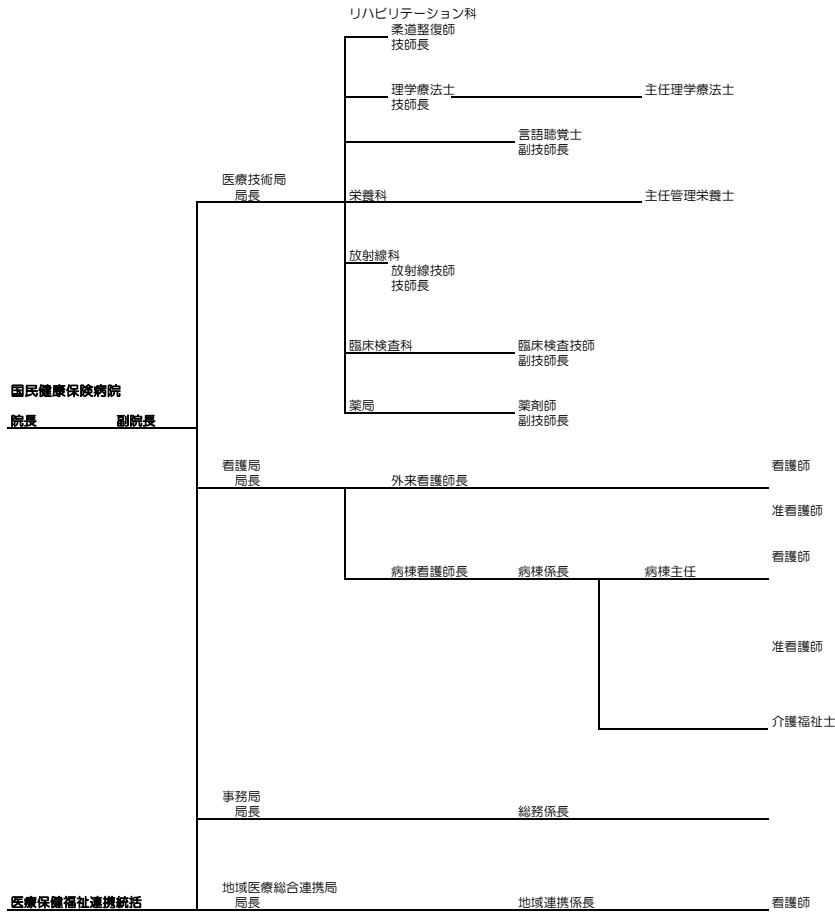

令和6年度 豊浦町行政機構図 (令和6年4月1日付)

令和6年度 豊浦町行政機構図 (令和6年4月1日付)

介護老人保健施設