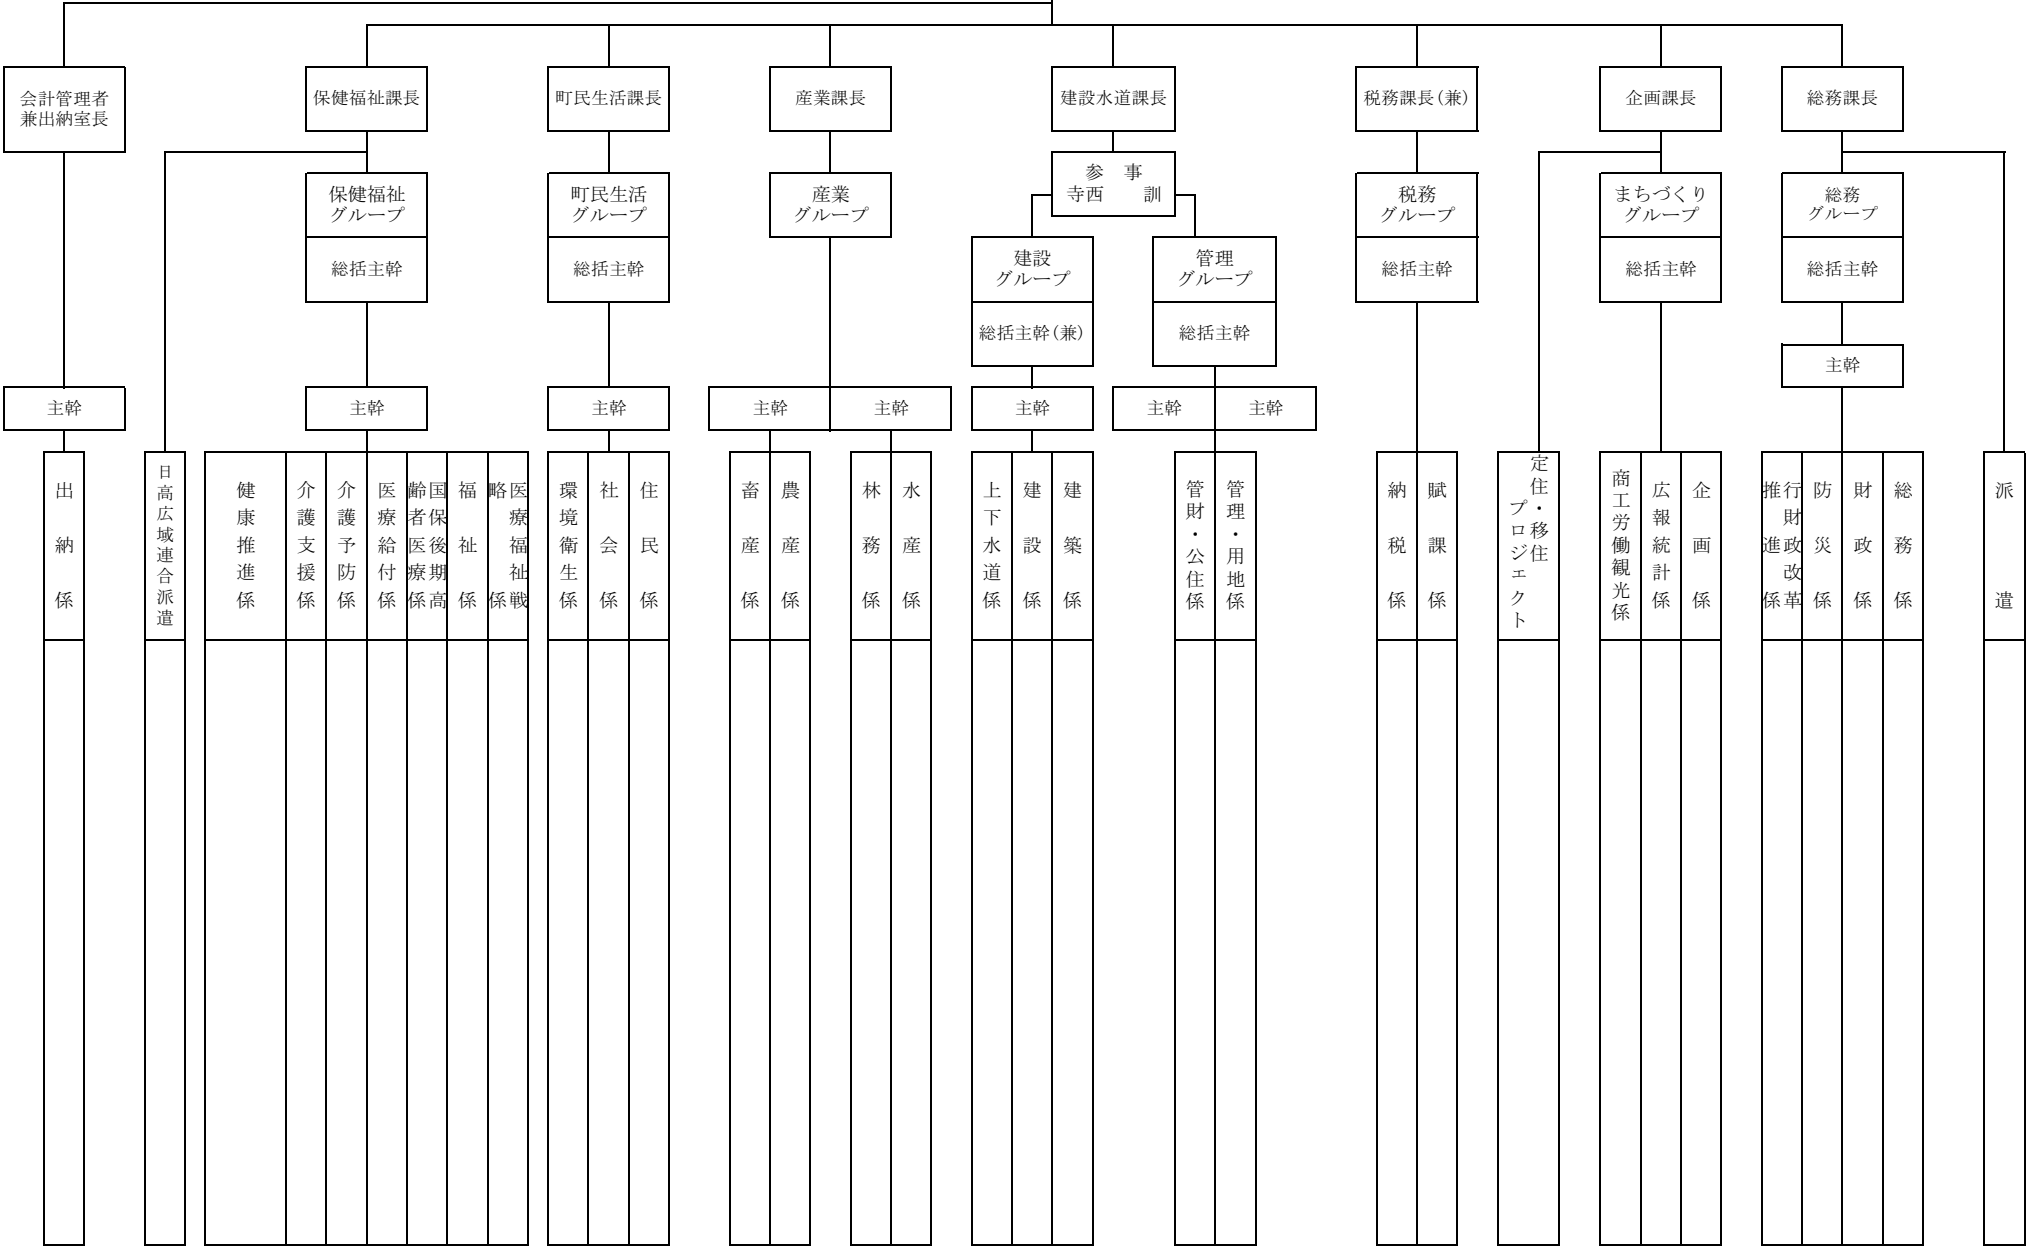

町長

令和6年4月1日 現在

副町長

書記長（併）

次長（併）

事務局

選挙管理委員会

事務局長

主幹

業務係

農業委員会

教育長

社会教育課長

管理課長

スポーツ青少年グループ
総括主幹

社会教育グループ
総括主幹