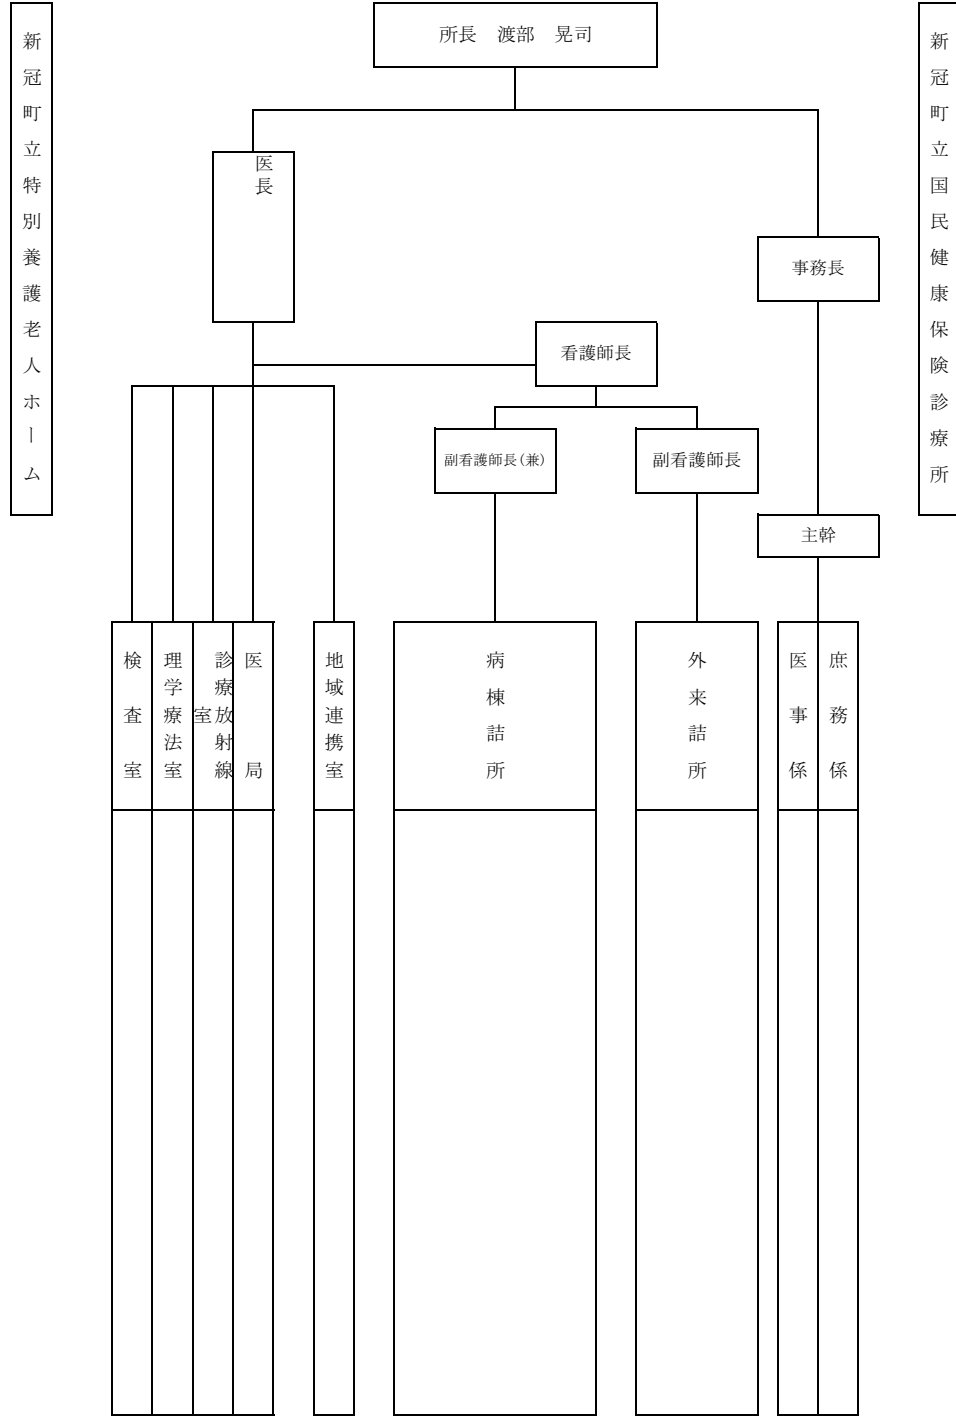

町長

令和6年4月1日 現在

副町長

書記長（併）

次長（併）

事務局

選挙管理委員会

事務局長

主幹

業務係

農業委員会

教育長

社会教育課長

管理課長

スポーツ青少年グループ
総括主幹

社会教育グループ
総括主幹

こども園グループ
総括主幹

管理グループ
総括主幹

児童厚生係
スポーツ青少年係

文化財係
図書係
施設管理係
社会教育係

子育て支援係
園務係
庶務係

校務係
総務係
学校教育係

教育委員会

新冠町地域包括医療・ケア推進室