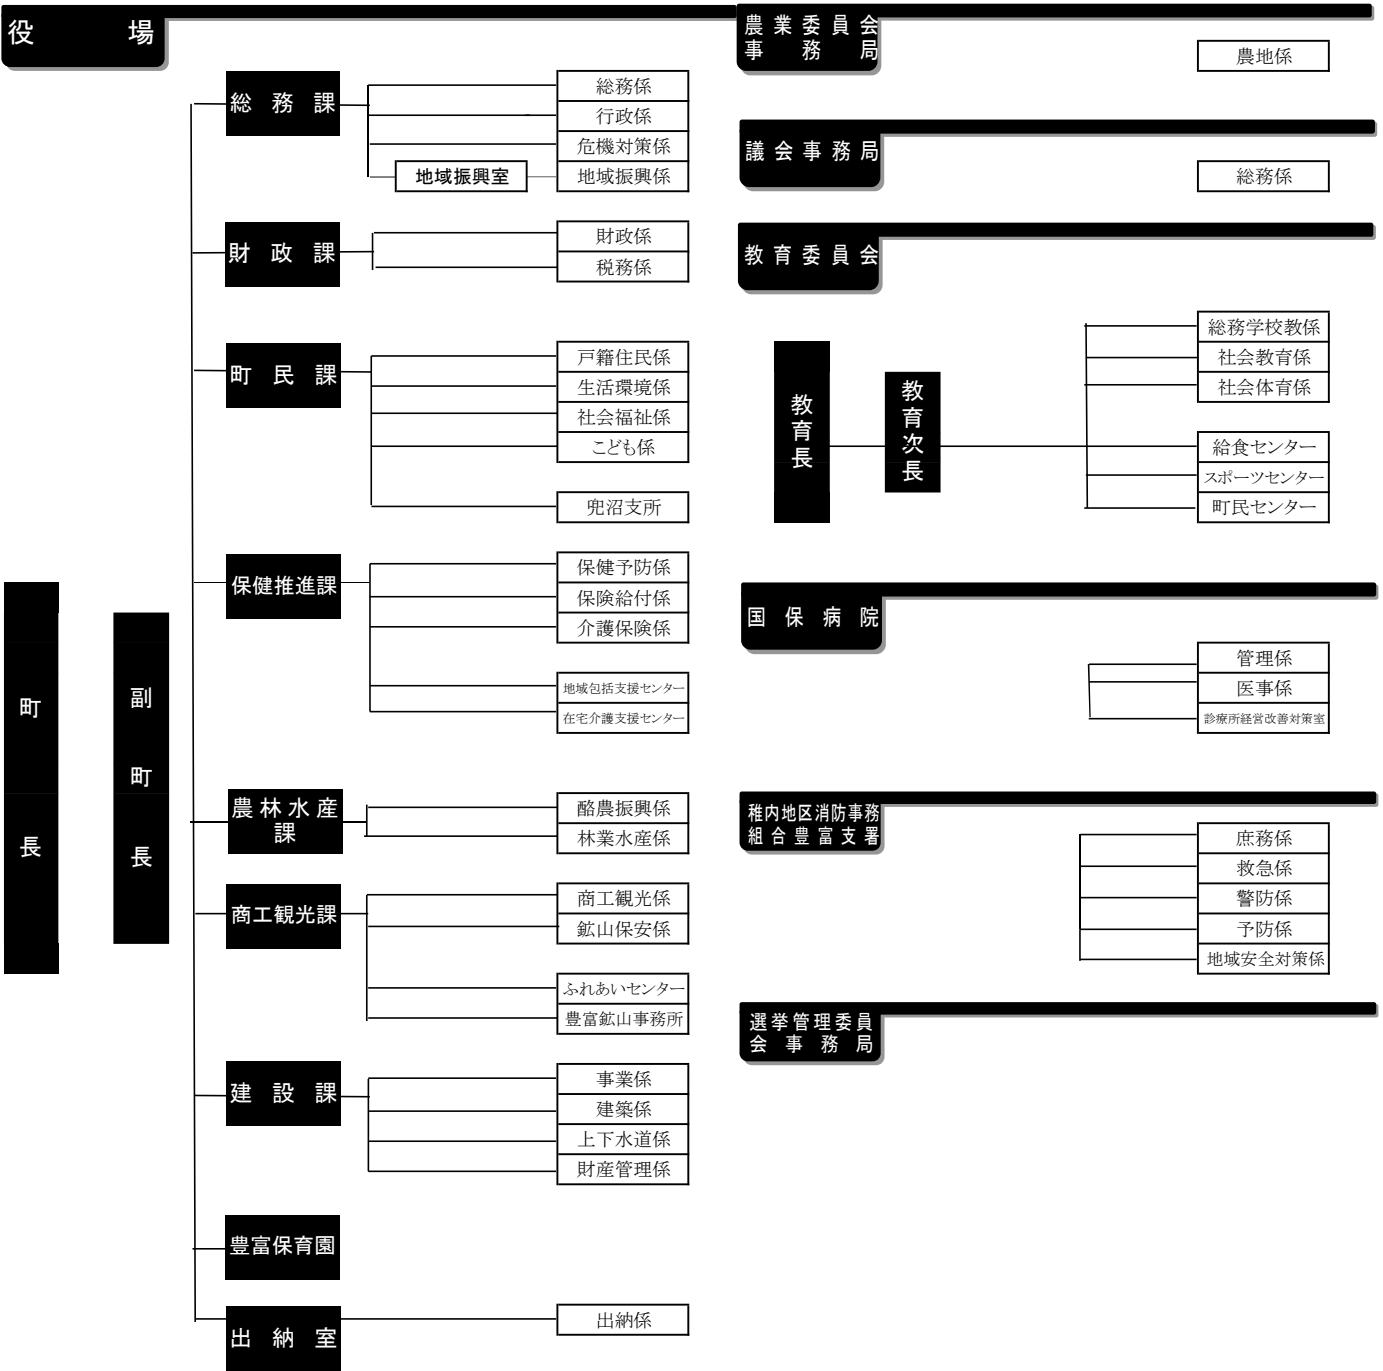

# 豊 富 町 組 織 図

役 場

町 長

副 町 長

農 業 委 員 会 局

議 会 事 務 局

教 育 委 員 会

国 保 病 院

稚 内 地 区 消 防 事 務 組 合 豊 富 支 署

選 挙 管 理 委 員 会 事 務 局

農地係

総務係

総務学校教係  
社会教育係  
社会体育係

給食センター  
スポーツセンター  
町民センター

管理係  
医事係  
診療所経営改善対策室

庶務係  
救急係  
警防係  
予防係  
地域安全対策係

事務係