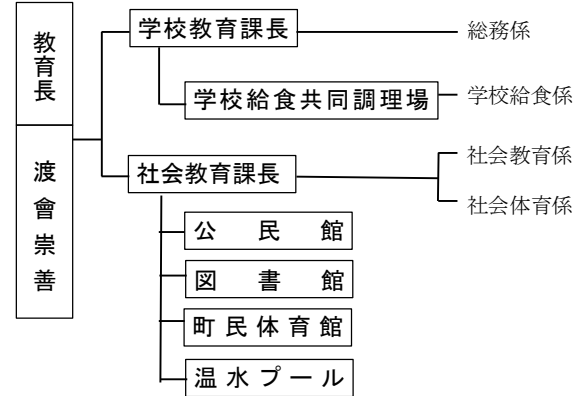

新得町役場機構図

(令和6年4月現在)

【町長部局】

【教育委員会】

【町議会】

【農業委員会】

【選挙管理委員会】

【監査委員】

【公平委員会】

【とちろ広域消防事務組合新得消防署】