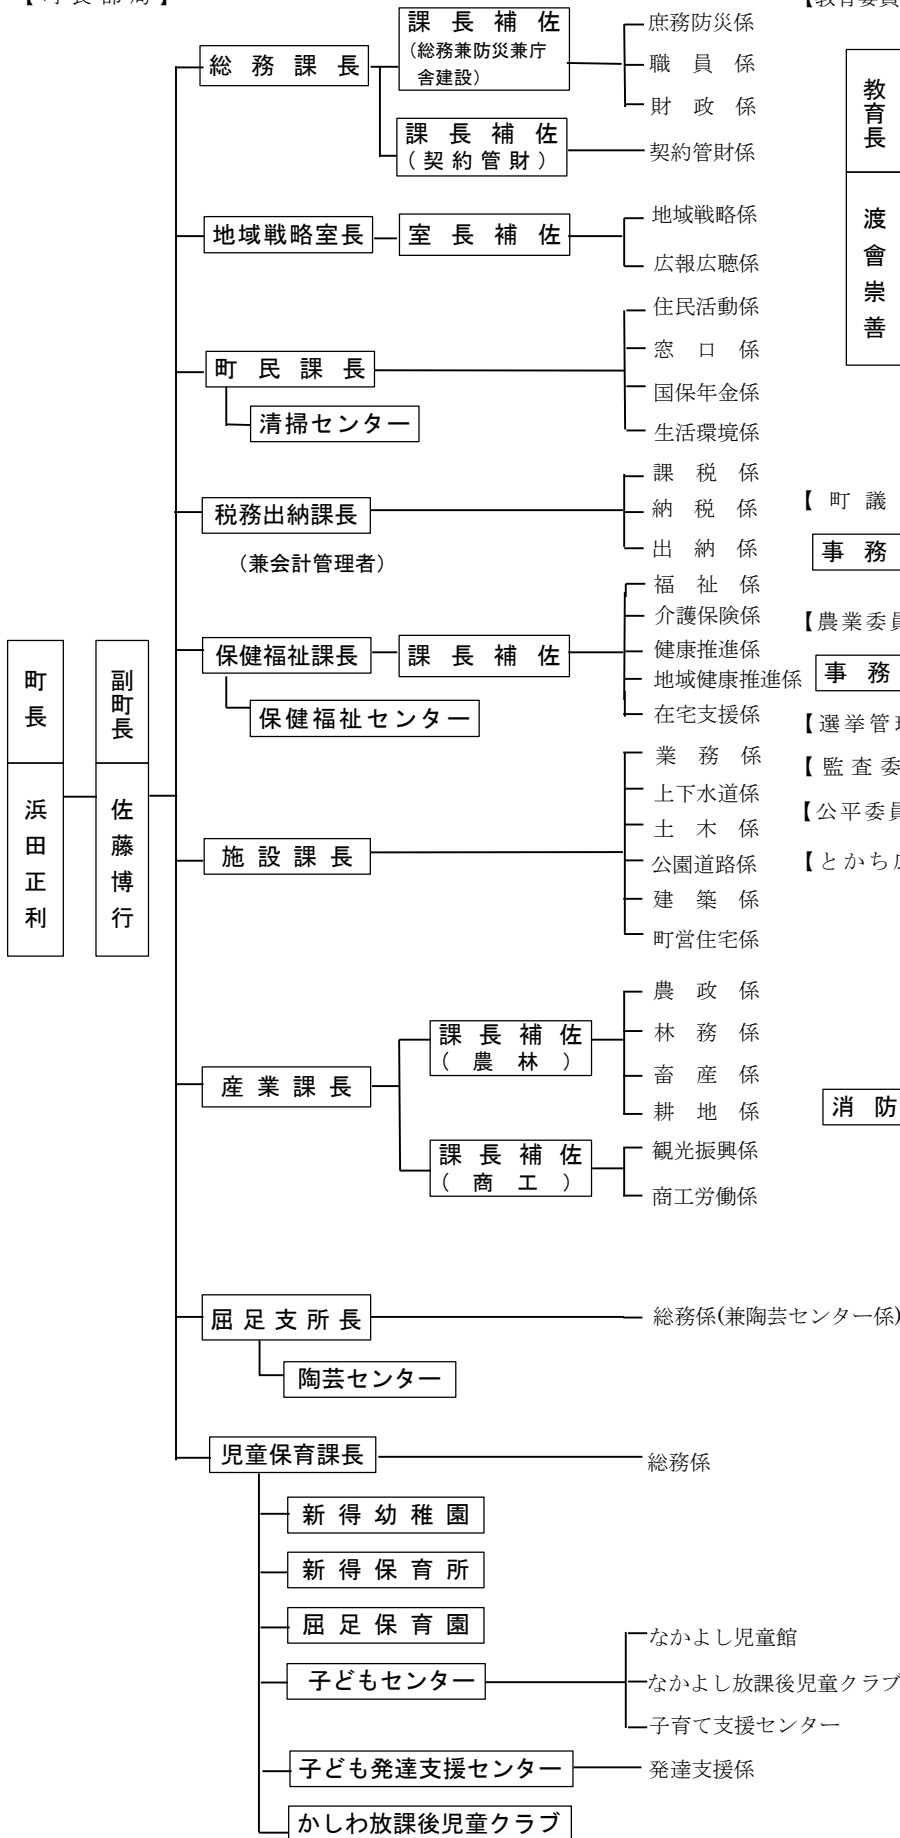

# 新得町役場機構図

(令和6年4月現在)

## 【町長部局】