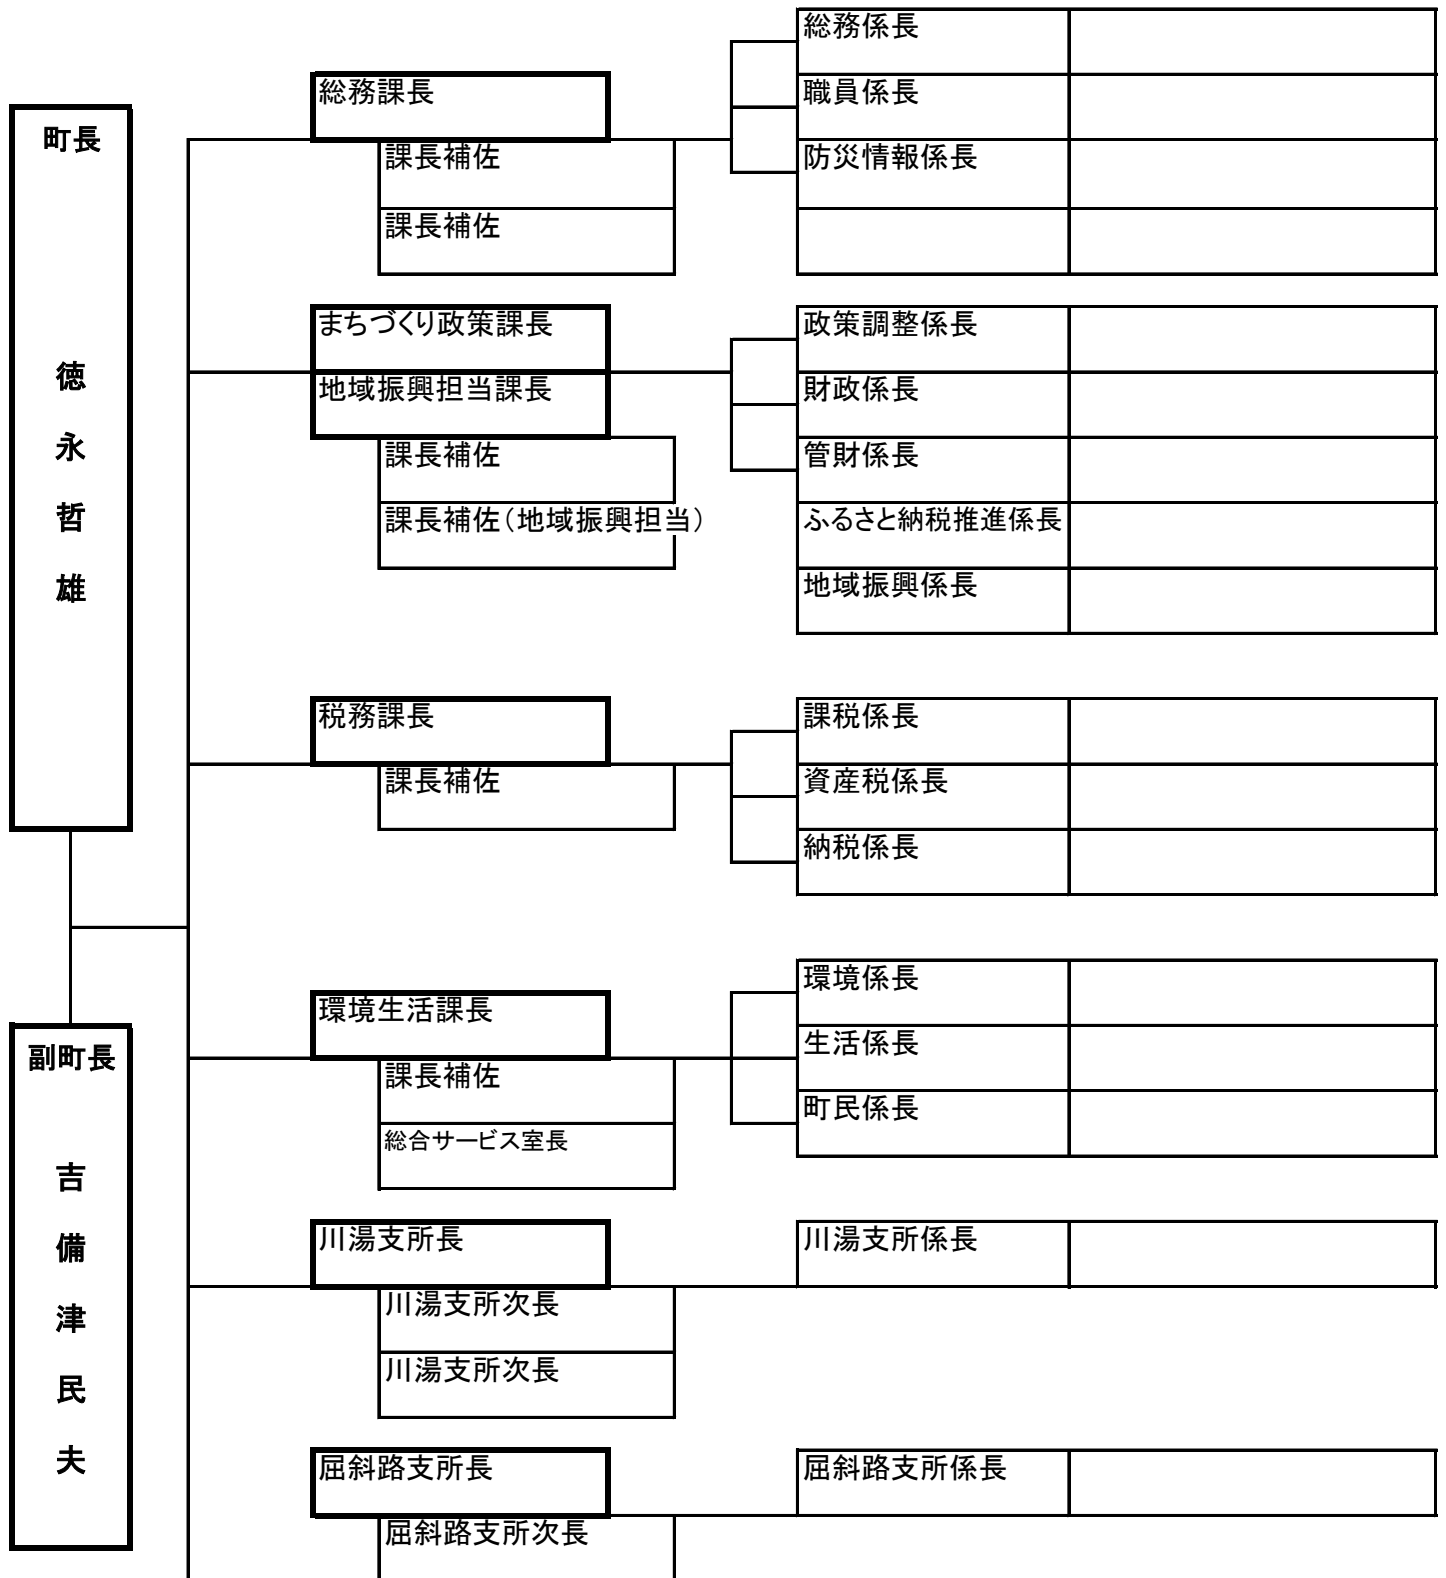

弟子屈町役場機構図（令和6年4月1日現在）

農林課長

課長補佐

課長補佐

農政係長
村山 大輔

林務係長

水産係長

観光商工課長