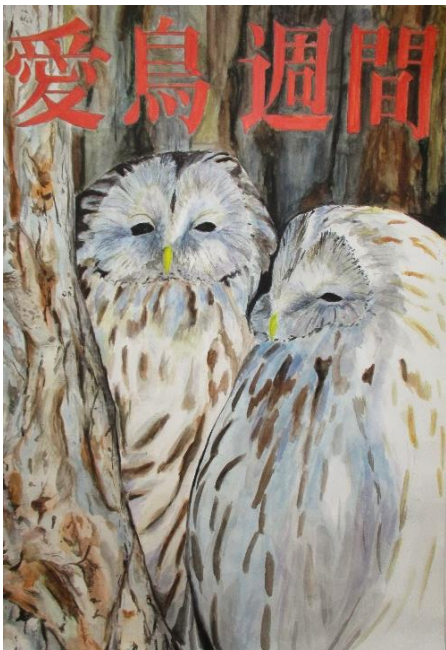

令和6年度野鳥絵画展入賞作品(高等学校の部・金賞)

学校名	北海道おといねっぷ美術工芸高等学校
学年 氏名	1年 <sup>きたの のどか</sup> 北野 のどか さん
鳥の名前	クマゲラ

学校名	北海道旭川東高等学校
学年 氏名	2年 <sup>たけだ まゆこ</sup> 竹田 真悠子 さん
鳥の名前	エゾフクロウ

学校名	北海道釧路湖陵高等学校
学年 氏名	4年 <sup>さいとう のあ</sup> 齊藤 夢朱 さん
鳥の名前	エトピリカ