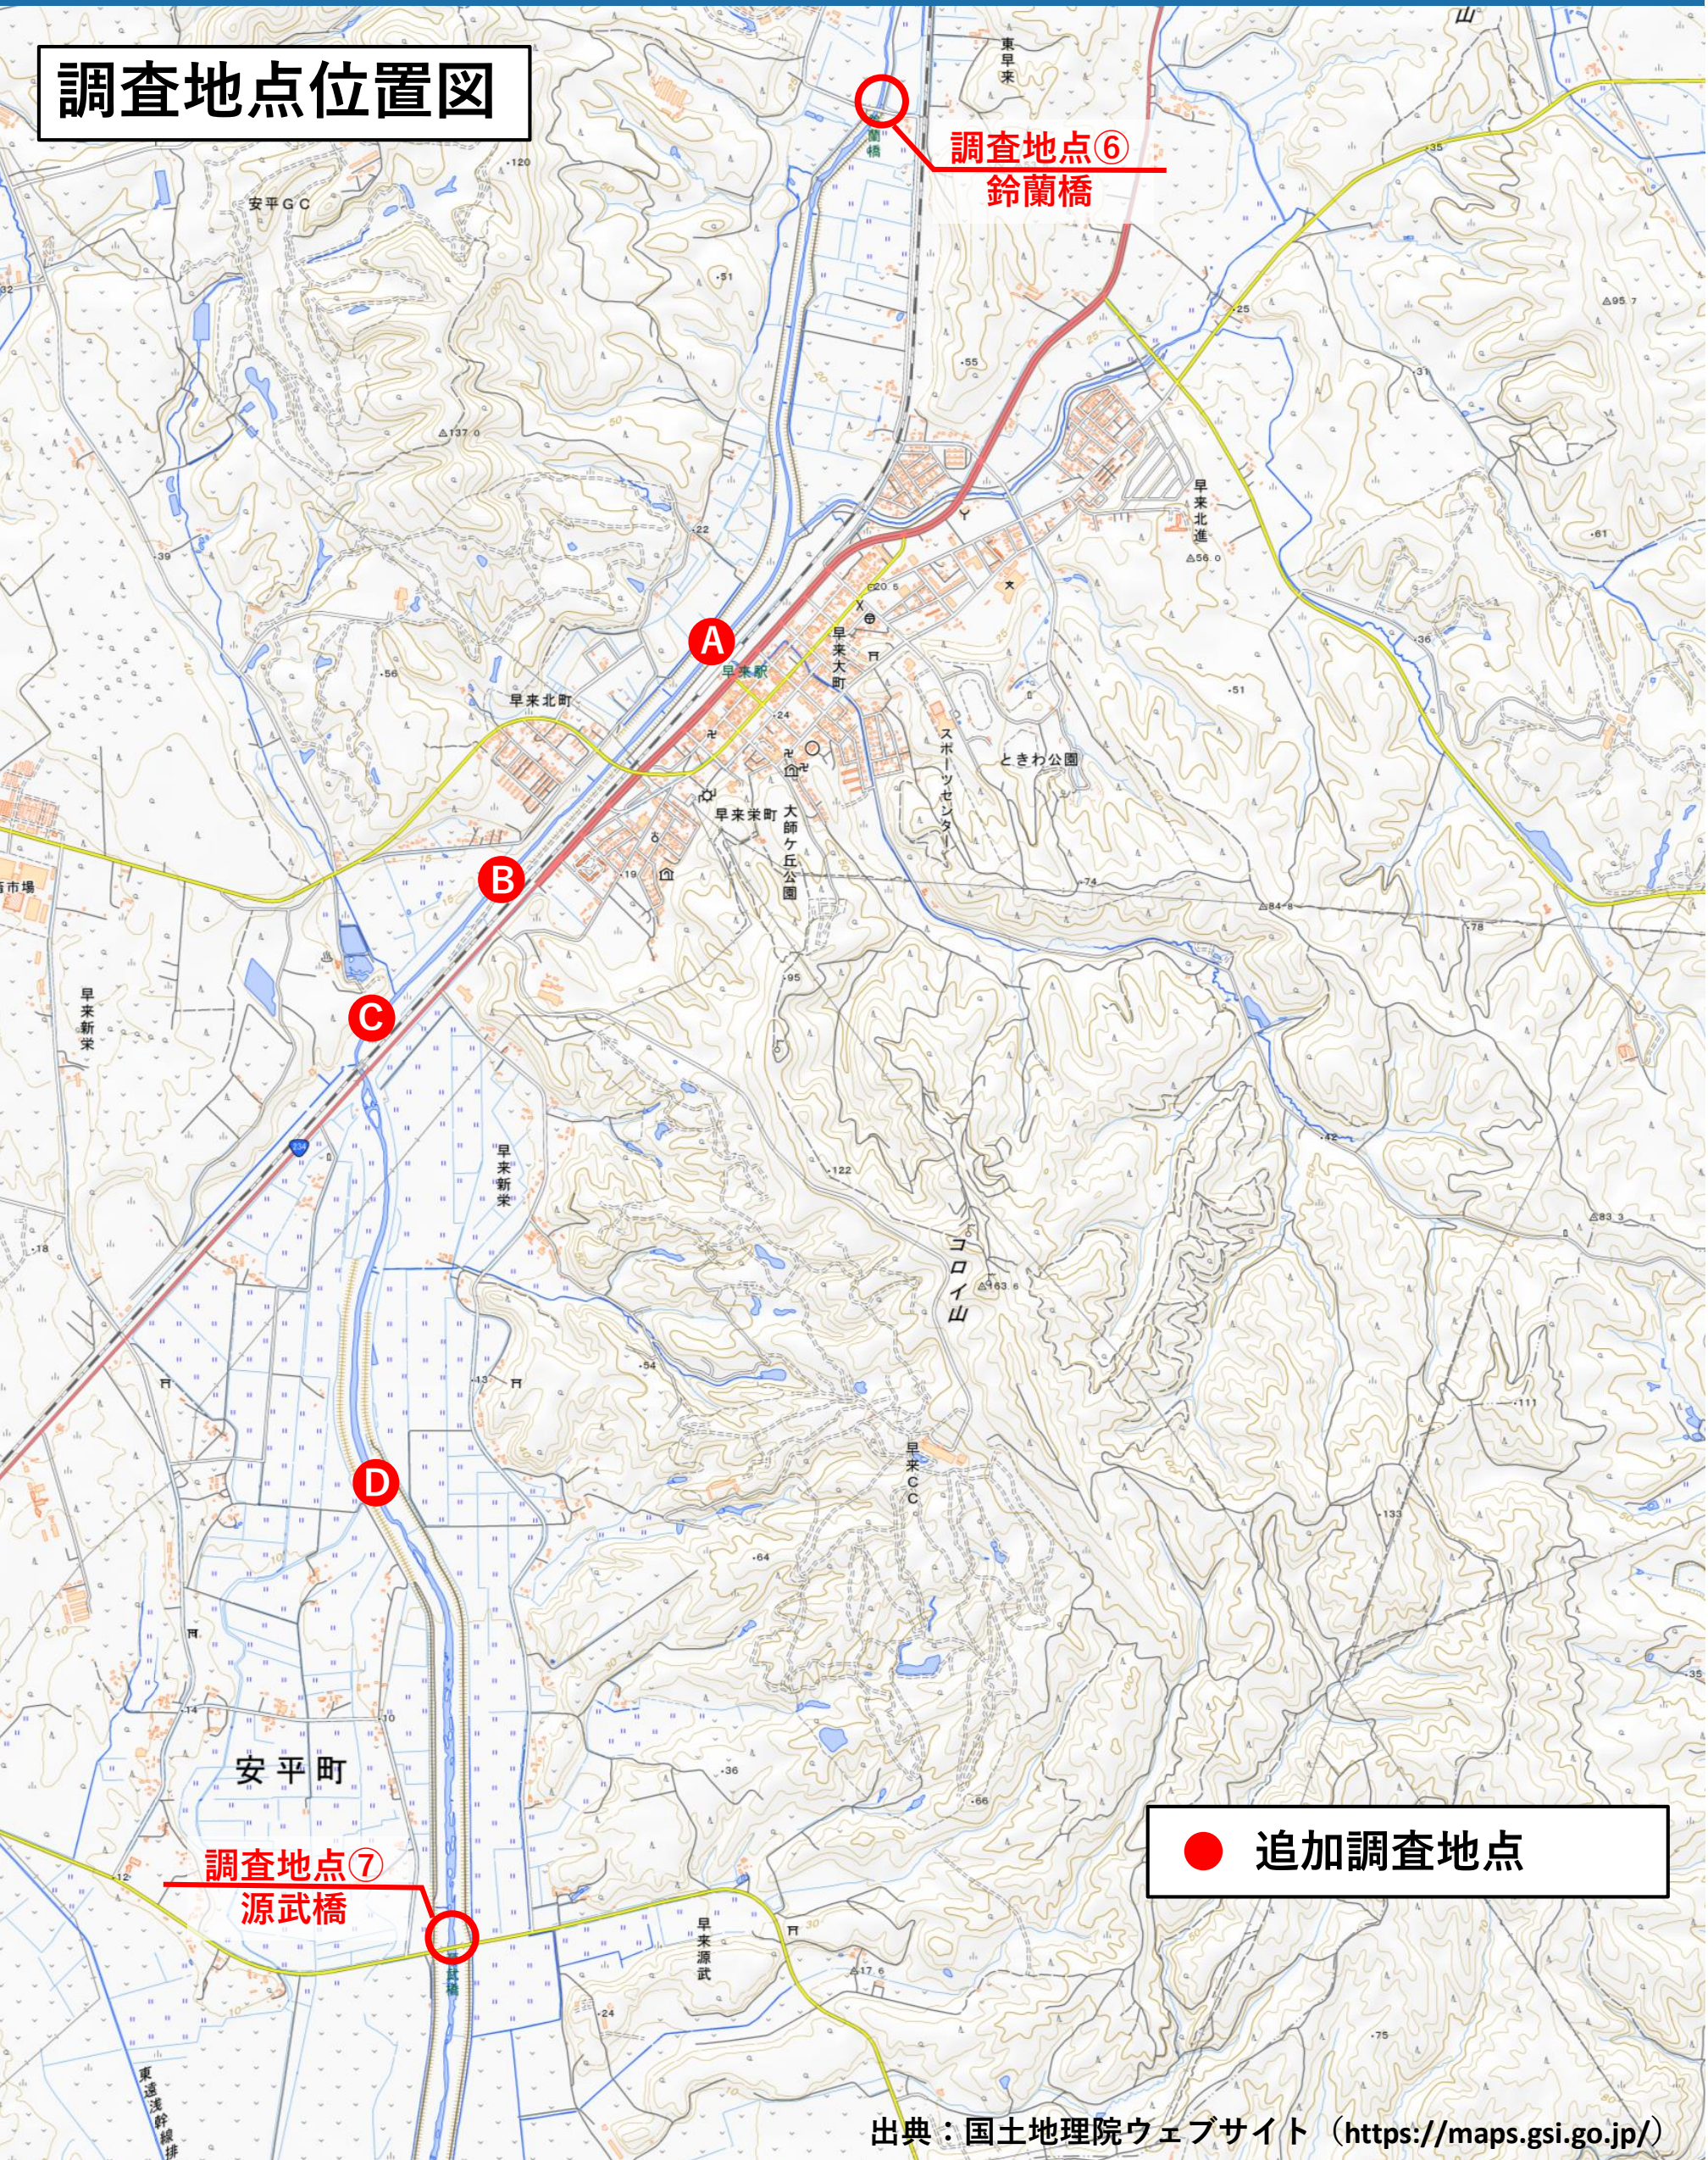

# 安平川におけるPFAS原因特定調査について

## 調査地点位置図

調査地点⑥  
鈴蘭橋

調査地点⑦  
源武橋

● 追加調査地点