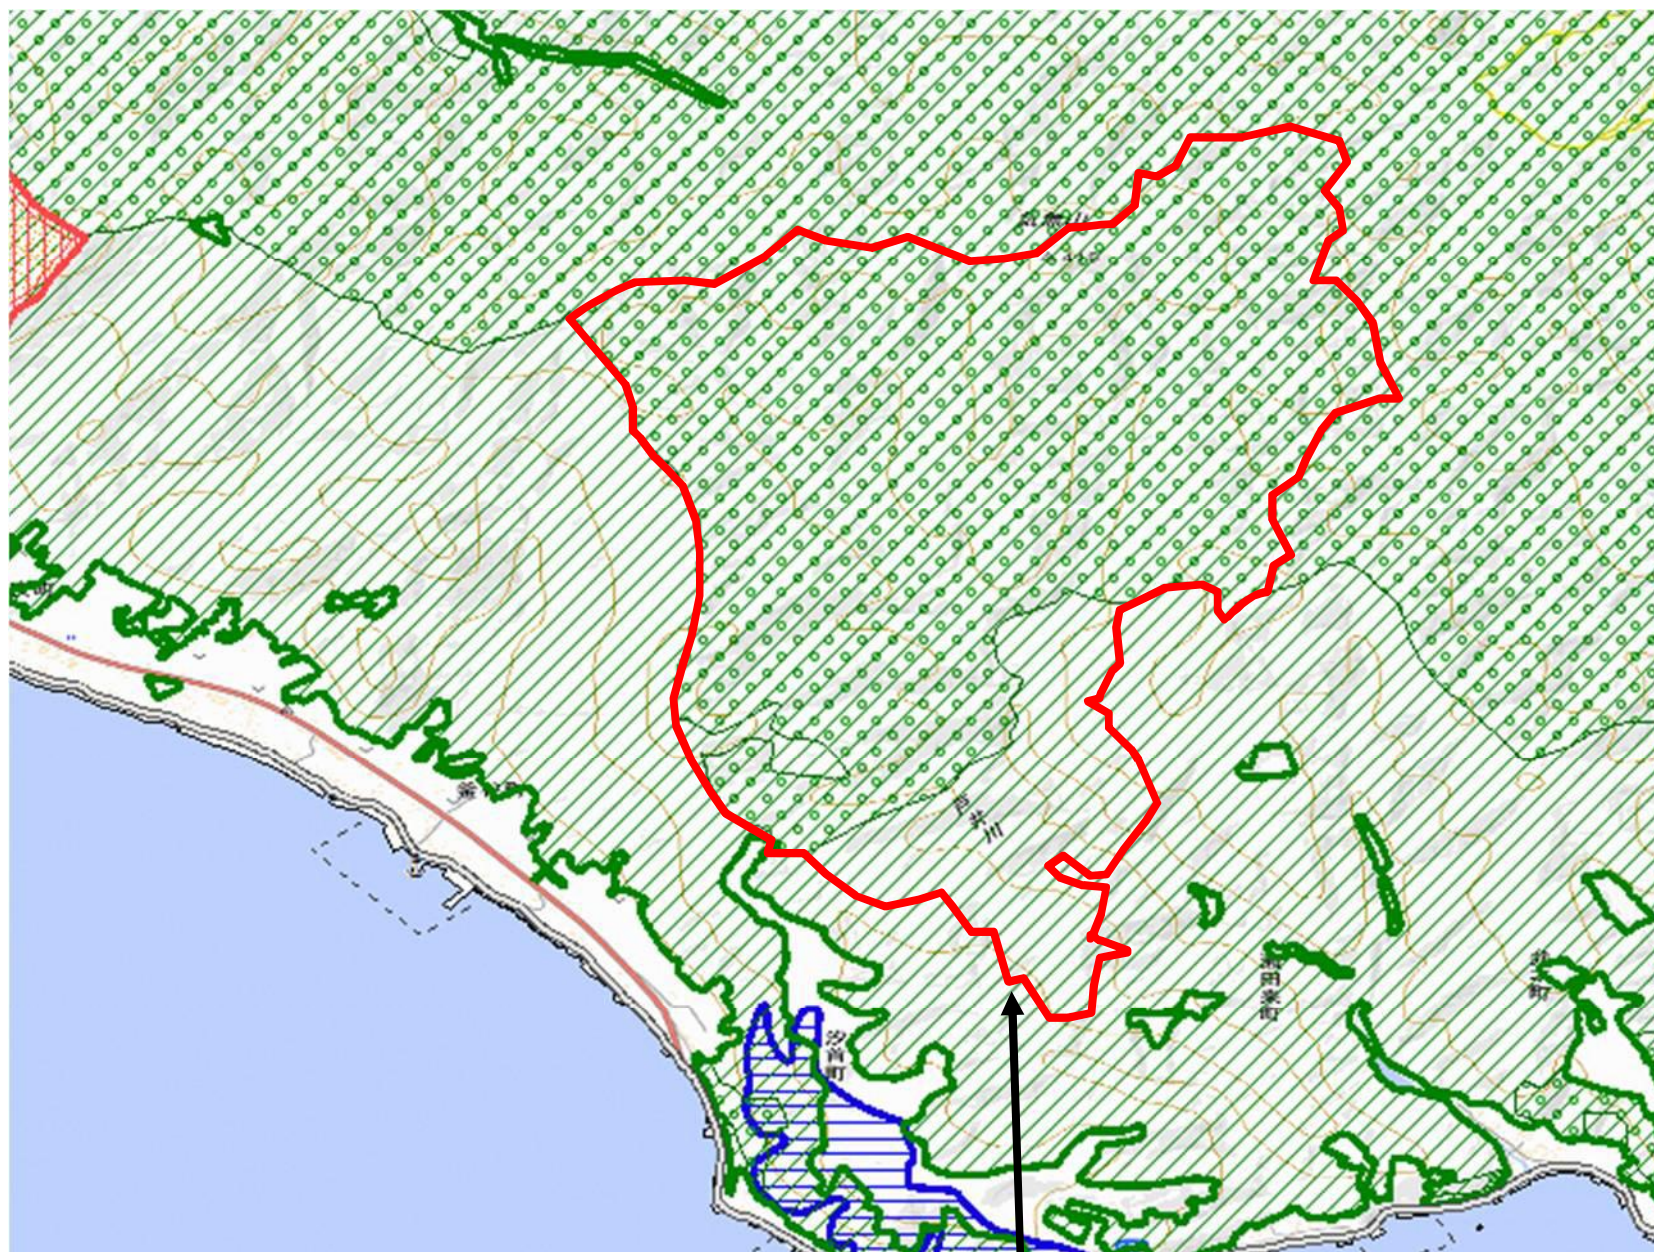

# 138 : 函館市戸井地区

- 水資源保全地域
- 都市地域
- 市街化区域
- 市街化調整区域
- その他の用途地域
- 農業地域
- 農用地区域
- 森林地域
- 国有林
- 地域森林計画対象民有林
- 保安林
- 自然公園地域
- 特別地域
- 特別保護地区
- 自然保全地域
- 原生自然環境保全地域
- 特別地区

函館市戸井地区水資源保全地域