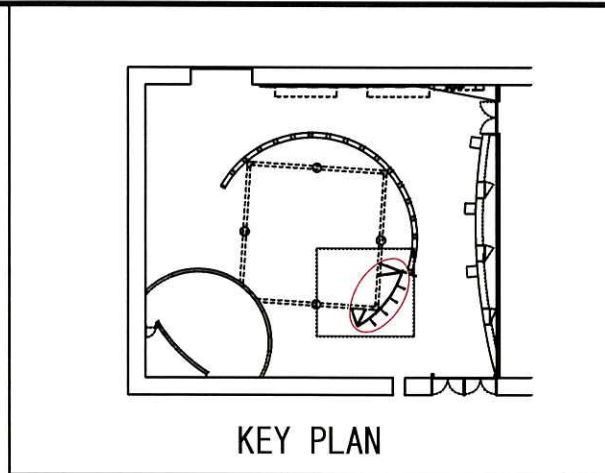

ERS4158S 580 Lr  
RAD728F

TITLE 戦後80年北方領土特別啓発事業  
北海道立北方四島交流センター展示コーナー改修委託業務

SUBJECTS  
電気配線、機器図

NO.

04

※A断面詳細図