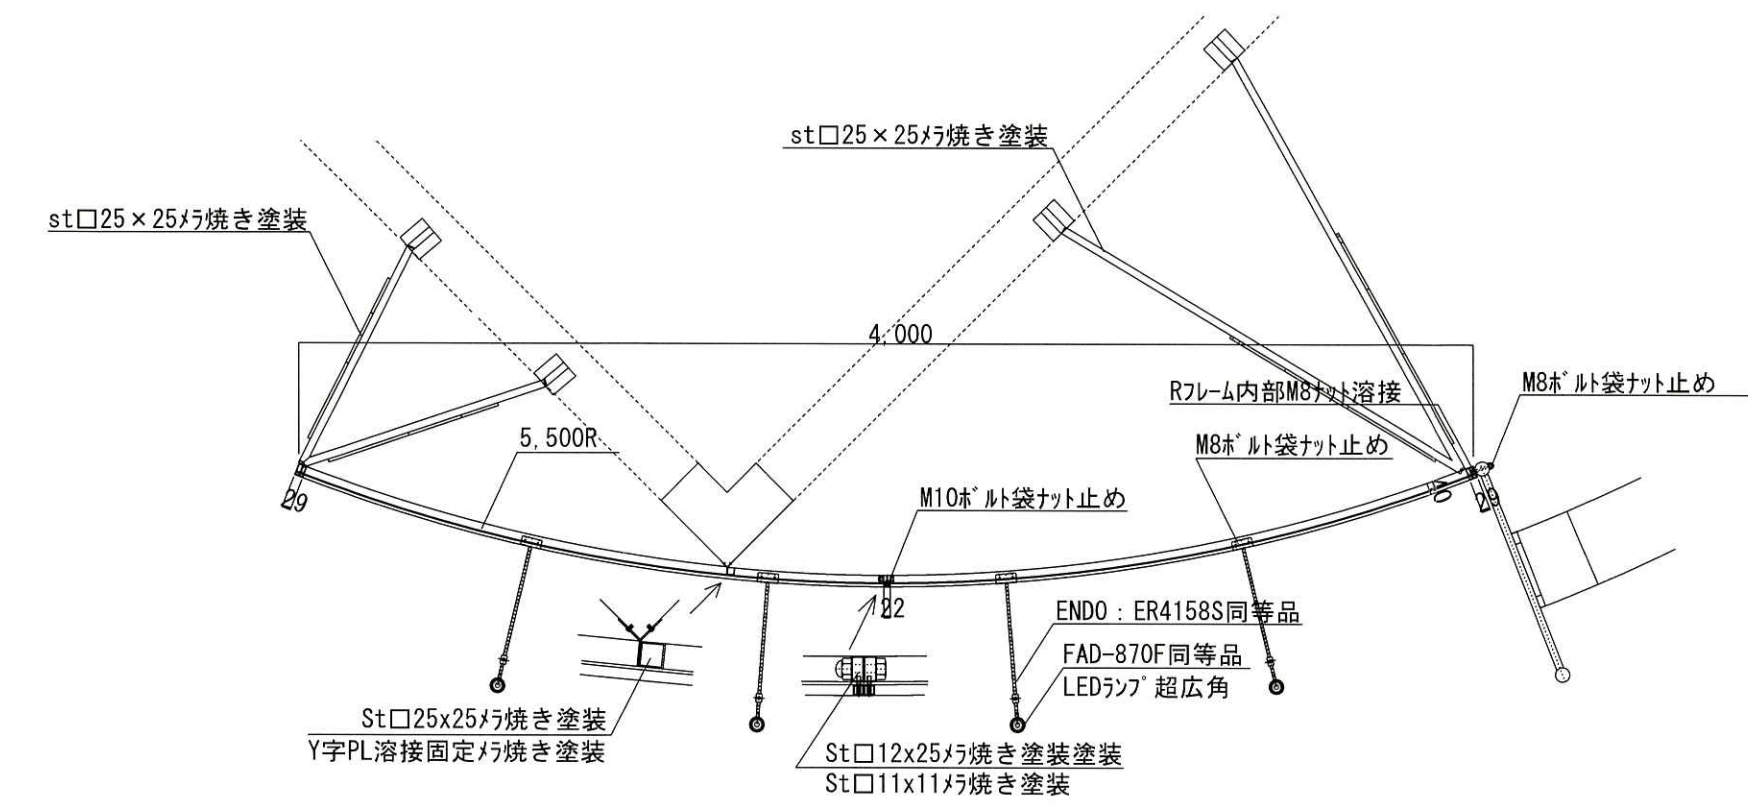

ERS4158S 580 Lr  
RAD728F

TITLE 戦後80年北方領土特別啓発事業  
北海道立北方四島交流センター展示コーナー改修委託業務

SUBJECTS  
電気配線、機器図

NO.

04

※A断面詳細図