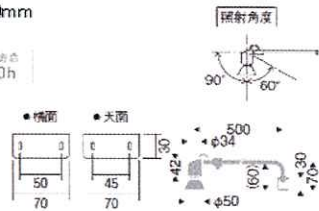

※既存スポットライト  
不使用の為  
断線、端末処理

HDMI  
USB  
配線用  
配管

PC 7W×1  
タッチモニタ 110W×1  
合計117W

壁裏  
既存  
分岐

LEDスポットライト  
5.9W×4灯=23.6W

既存  
100V  
分岐

スポットライト本体

×4台

簡易取付金具式

**ERS4158S**

LEDZランプ JDR×1 別売

メタリック仕上 (シルバー)  
本体: アルミダイキャスト  
取付面有効高さ60mm  
重: 0.6kg

LED光源寿命  
40,000h

Pro.6 2024.04

**ENDO**  
LIGHTING CORP.

品番	: ERS4158S
光源	: Lamp_JDR_3000K_超広角_非調光 (580Lm x1) (RAD728F)3000K
光源光束	: 580 Lm
器具効率	: 1.00
定格光束 (器具光束)	: 580 Lm
保守率	良い 0.78 普通 0.76 劣る 0.72