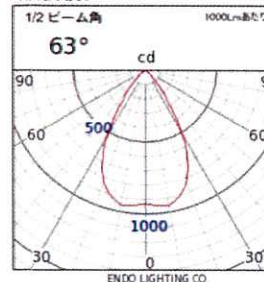

Pro.6 2024.04

ENDO
LIGHTING CORP.

品番	: ERS4158S
光源	: Lamp_JDR_3000K_超広角_非調光 (580Lm x1) (RAD728F)3000K
光源光束	: 580 Lm
器具効率	: 1.00
定格光束 (器具光束)	: 580 Lm
保守率	良い 0.78 普通 0.76 劣る 0.72

ERS4158S 580 Lr
RAD728F