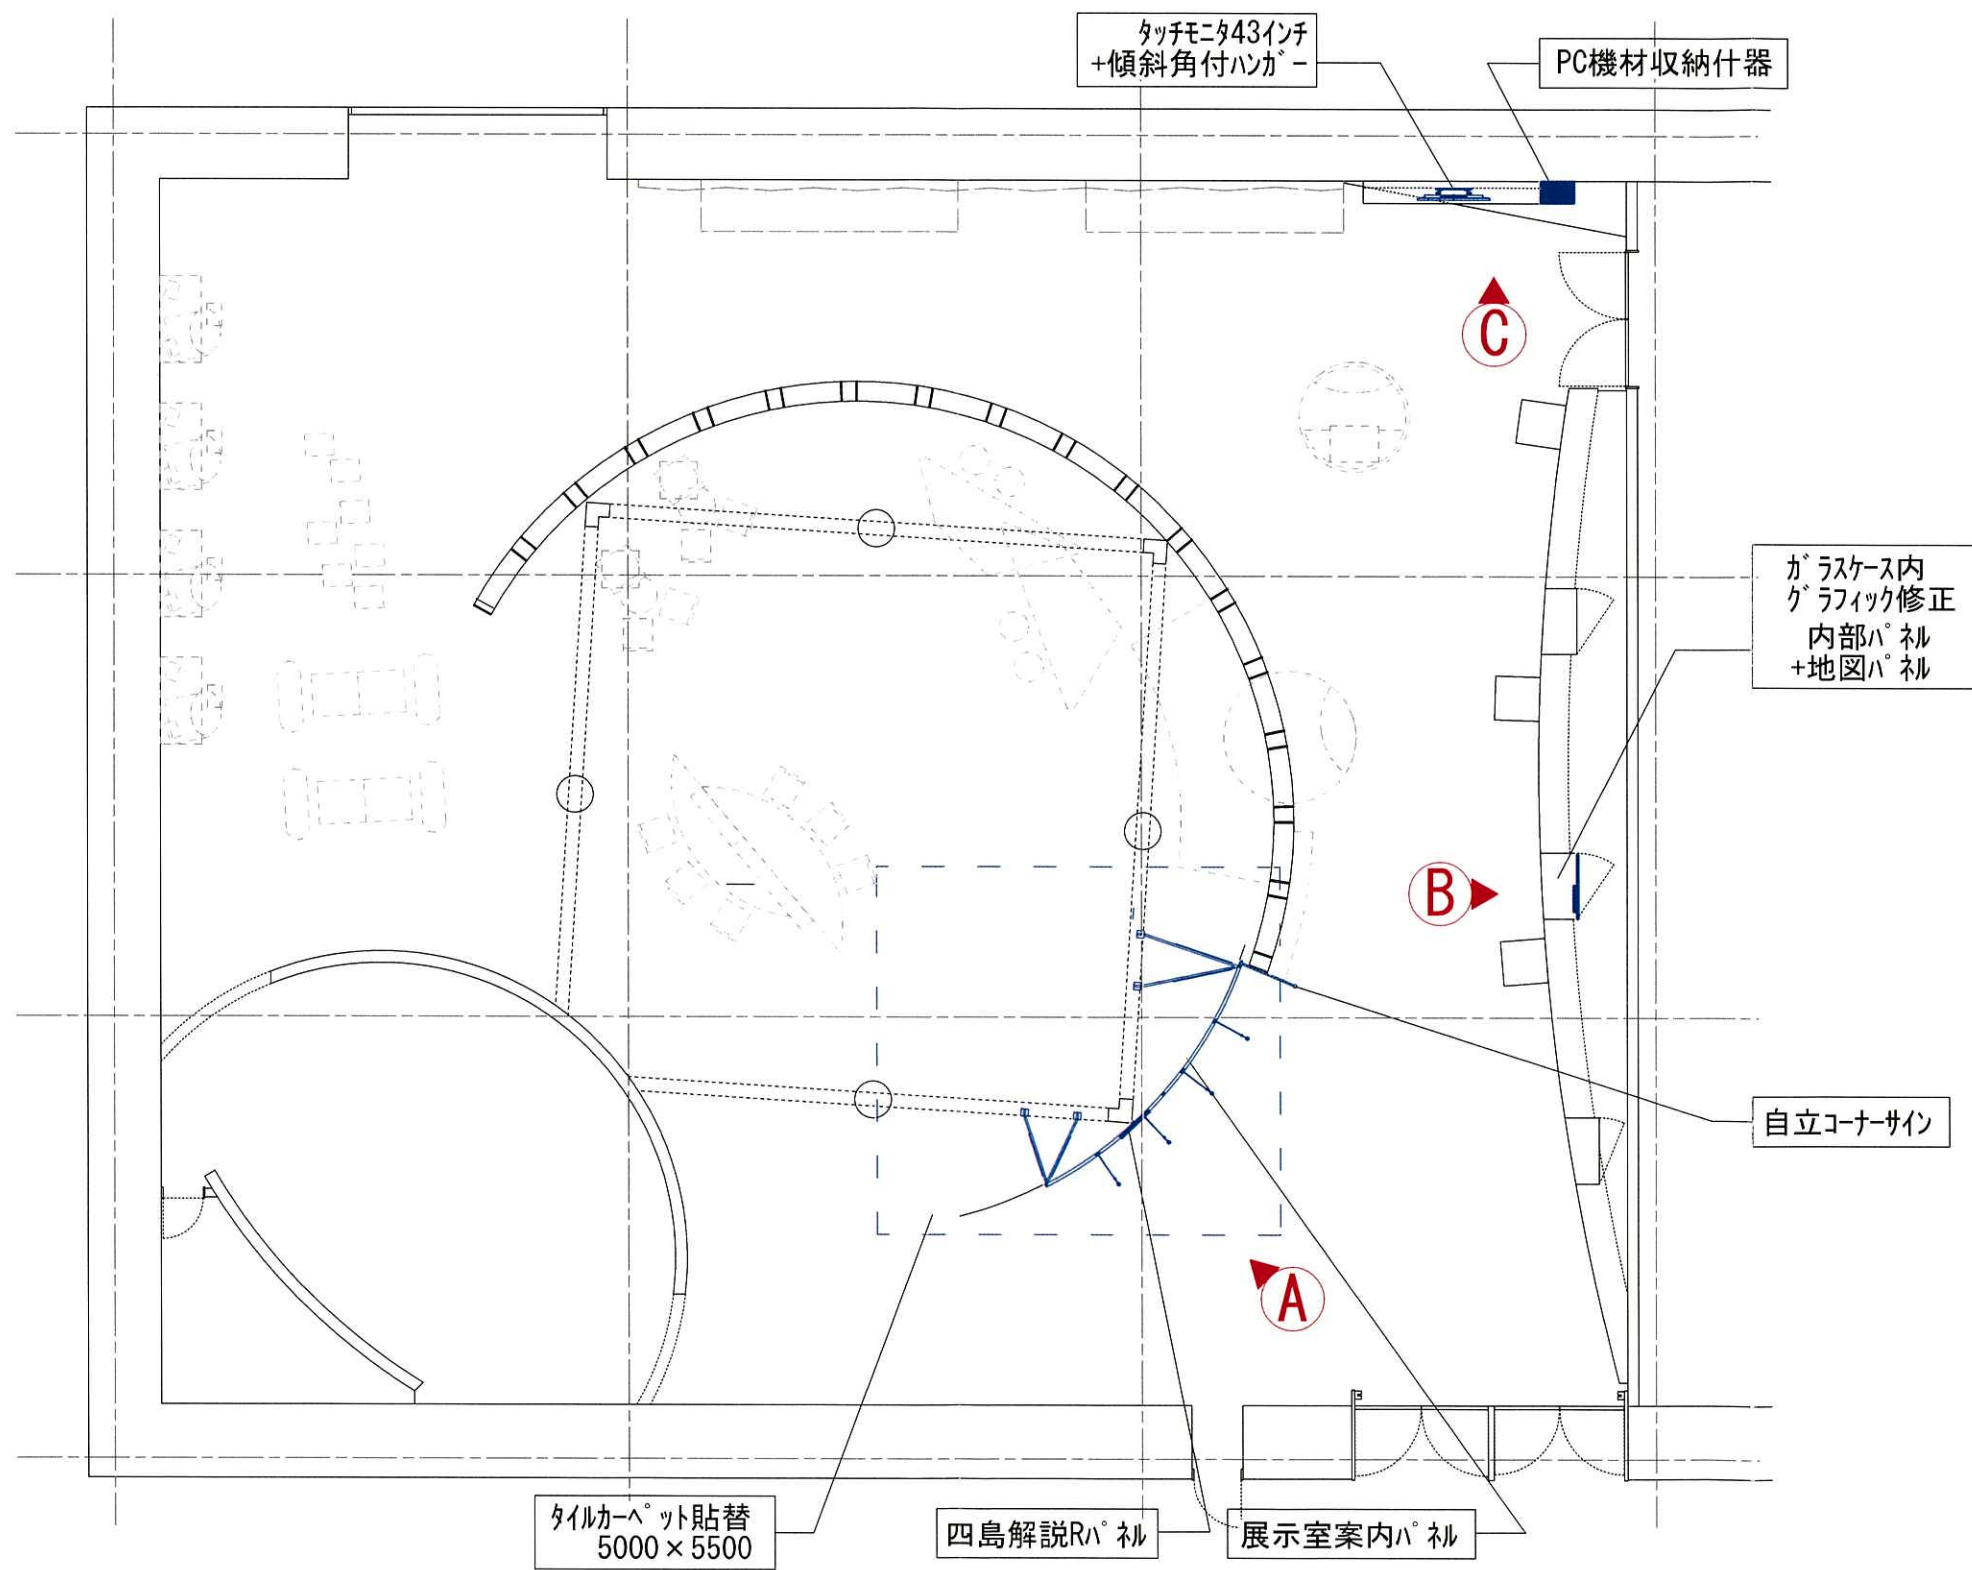

TITLE 戦後80年北方領土特別啓発事業  
北海道立北方四島交流センター展示コーナー改修委託業務

SUBJECTS  
平面図 (現状及び撤去箇所)

NO.

01

図版は「デジタル表」工地形図（国土地理院）を加工して作成

TITLE	戦後80年北方領土特別啓発事業 北海道立北方四島交流センター展示コーナー改修委託業務	SUBJECTS	展開図（改修後）	NO.	03
-------	---	----------	----------	-----	----

※既存スポットライト  
不使用の為  
断線、端末処理

HDMI  
USB  
配線用  
配管

PC 7W×1  
タッチモニタ 110W×1  
合計117W

壁裏  
既存  
分岐

LEDスポットライト  
5.9W×4灯=23.6W

既存  
100V  
分岐

スポットライト本体

×4台

簡易取付金具式

**ERS4158S**

LEDZランプ JDR×1 別売

メタリック仕上 (シルバー)  
本体: アルミダイキャスト  
取付面有効高さ60mm  
重: 0.6kg

LED光源寿命  
40,000h

Pro.6 2024.04

**ENDO**  
LIGHTING CORP.

品番	: ERS4158S
光源	: Lamp_JDR_3000K_超広角_非調光 (580Lm x1) (RAD728F)3000K
光源光束	: 580 Lm
器具効率	: 1.00
定格光束 (器具光束)	: 580 Lm
保守率	良い 0.78 普通 0.76 劣る 0.72

ERS4158S 580 Lr  
RAD728F

TITLE 戦後80年北方領土特別啓発事業  
北海道立北方四島交流センター展示コーナー改修委託業務

SUBJECTS  
電気配線、機器図

NO.

04

※A断面詳細図