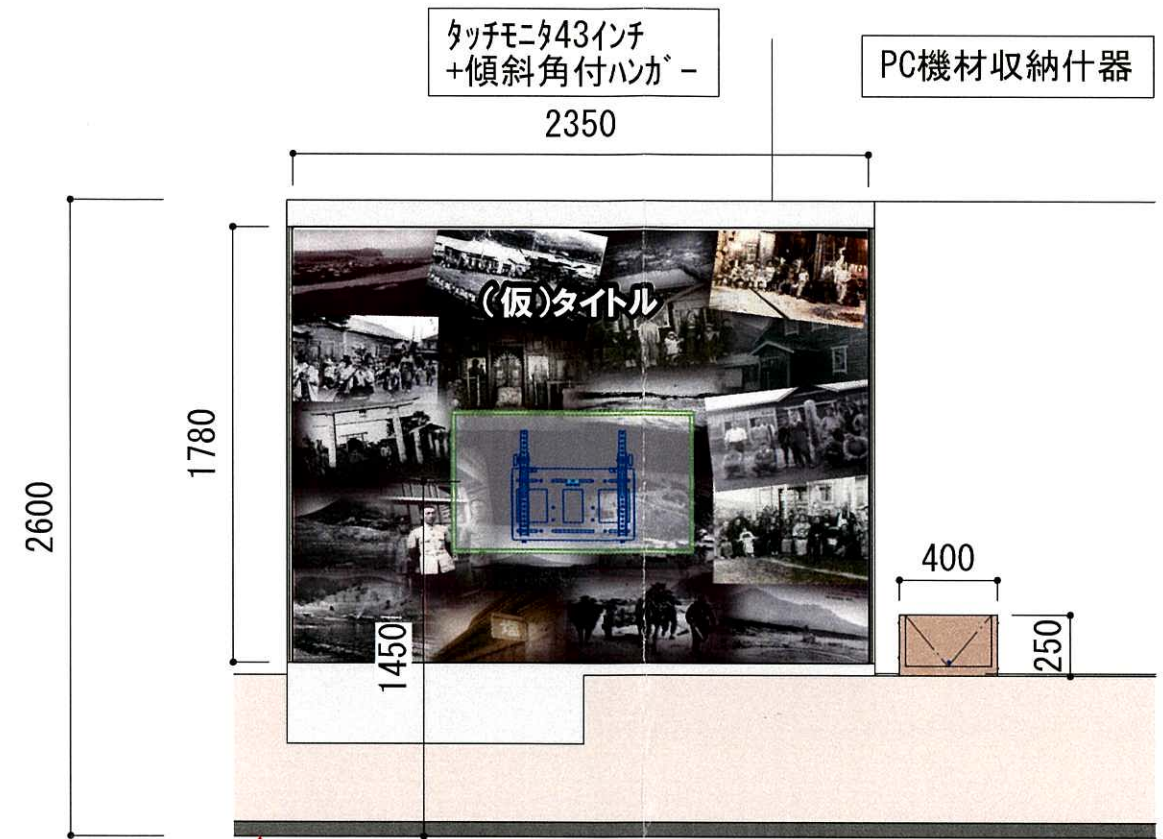

TITLE 戦後80年北方領土特別啓発事業  
北海道立北方四島交流センター展示コーナー改修委託業務

SUBJECTS  
平面図 (現状及び撤去箇所)

NO.

01

図版は「デジタル表」工地形図（国土地理院）を加工して作成

TITLE	戦後80年北方領土特別啓発事業 北海道立北方四島交流センター展示コーナー改修委託業務	SUBJECTS	展開図（改修後）	NO.	03
-------	---	----------	----------	-----	----

※既存スポットライト  
不使用の為  
断線、端末処理

HDMI  
USB  
配線用  
配管

PC 7W×1  
タッチモニタ 110W×1  
合計117W

壁裏  
既存  
分岐

LEDスポットライト  
5.9W×4灯=23.6W

既存  
100V  
分岐

スポットライト本体

×4台

ERS4158S 580 Lr  
RAD728F

TITLE 戦後80年北方領土特別啓発事業  
北海道立北方四島交流センター展示コーナー改修委託業務

SUBJECTS  
電気配線、機器図

NO.

04

※A断面詳細図