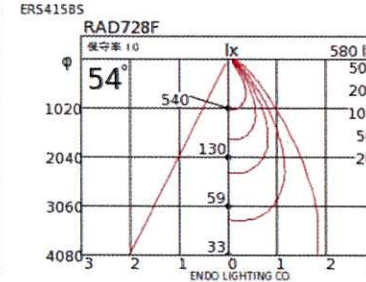

Pro.6 2024.04

ENDO
LIGHTING CORP.

品番	: ERS4158S
光源	: Lamp_JDR_3000K_超広角_非調光 (580Lm x1) (RAD728F)3000K
光源光束	: 580 Lm
器具効率	: 1.00
定格光束 (器具光束)	: 580 Lm
保守率	良い 0.78 普通 0.76 劣る 0.72

ERS4158S 580 Lr
RAD728F