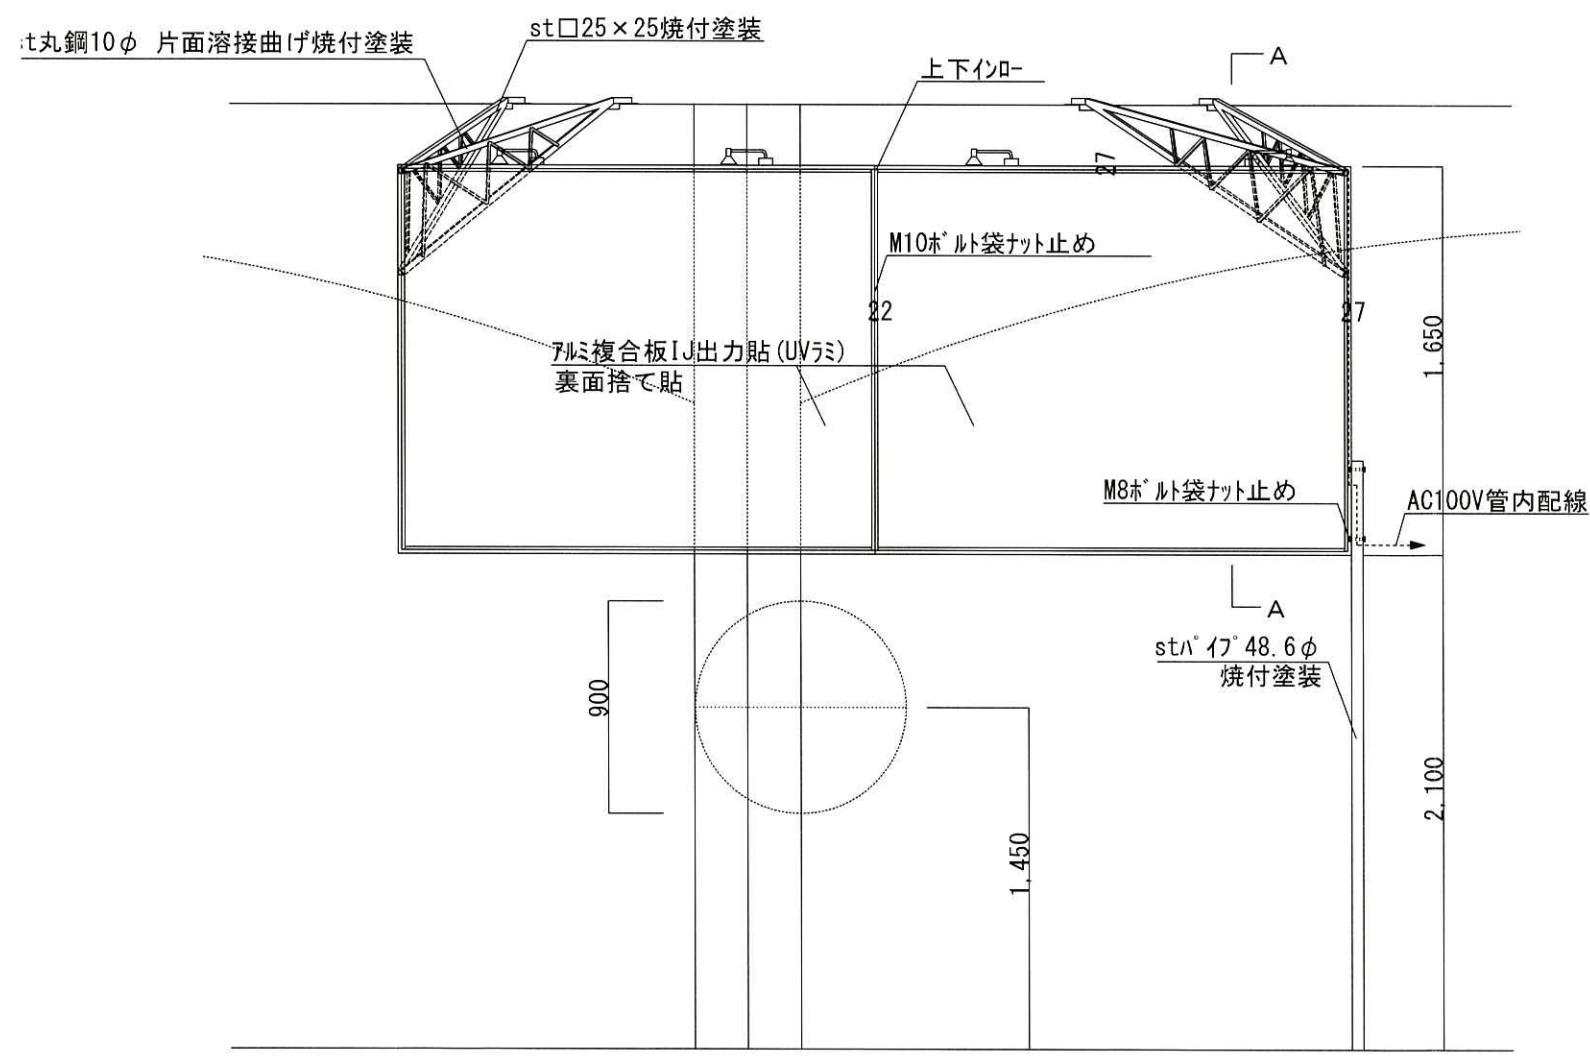

ERS4158S 580 Lr  
RAD728F

TITLE 戦後80年北方領土特別啓発事業  
北海道立北方四島交流センター展示コーナー改修委託業務

SUBJECTS  
電気配線、機器図

NO.

04

※A断面詳細図