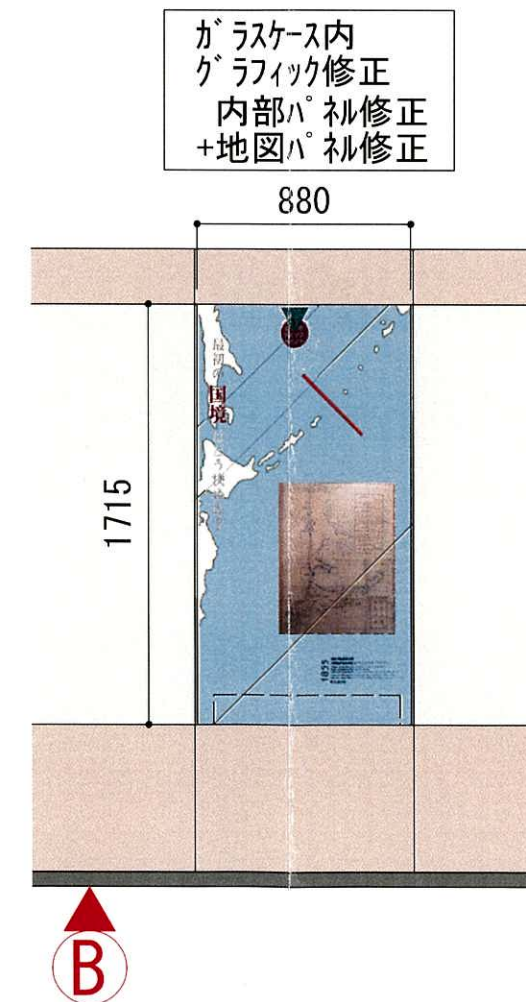

TITLE 戦後80年北方領土特別啓発事業  
北海道立北方四島交流センター展示コーナー改修委託業務

SUBJECTS  
平面図 (現状及び撤去箇所)

NO.

01

図版は「デジタル表」工地形図（国土地理院）を加工して作成

TITLE	戦後80年北方領土特別啓発事業 北海道立北方四島交流センター展示コーナー改修委託業務	SUBJECTS	展開図（改修後）	NO.	03
-------	---	----------	----------	-----	----

※既存スポットライト  
不使用の為  
断線、端末処理

HDMI  
USB  
配線用  
配管

PC 7W×1  
タッチモニタ 110W×1  
合計117W

壁裏  
既存  
分岐

LEDスポットライト  
5.9W×4灯=23.6W

既存  
100V  
分岐

スポットライト本体

×4台

簡易取付金具式

**ERS4158S**

LEDZランプ JDR×1 別売

メタリック仕上 (シルバー)  
本体: アルミダイキャスト  
取付面有効高さ60mm  
重: 0.6kg

LED光源寿命  
40,000h

Pro.6 2024.04

**ENDO**  
LIGHTING CORP.

品番	: ERS4158S
光源	: Lamp_JDR_3000K_超広角_非調光 (580Lm x1) (RAD728F)3000K
光源光束	: 580 Lm
器具効率	: 1.00
定格光束 (器具光束)	: 580 Lm
保守率	良い 0.78 普通 0.76 劣る 0.72

ERS4158S 580 Lr  
RAD728F

TITLE 戦後80年北方領土特別啓発事業  
北海道立北方四島交流センター展示コーナー改修委託業務

SUBJECTS  
電気配線、機器図

NO.

04

※A断面詳細図