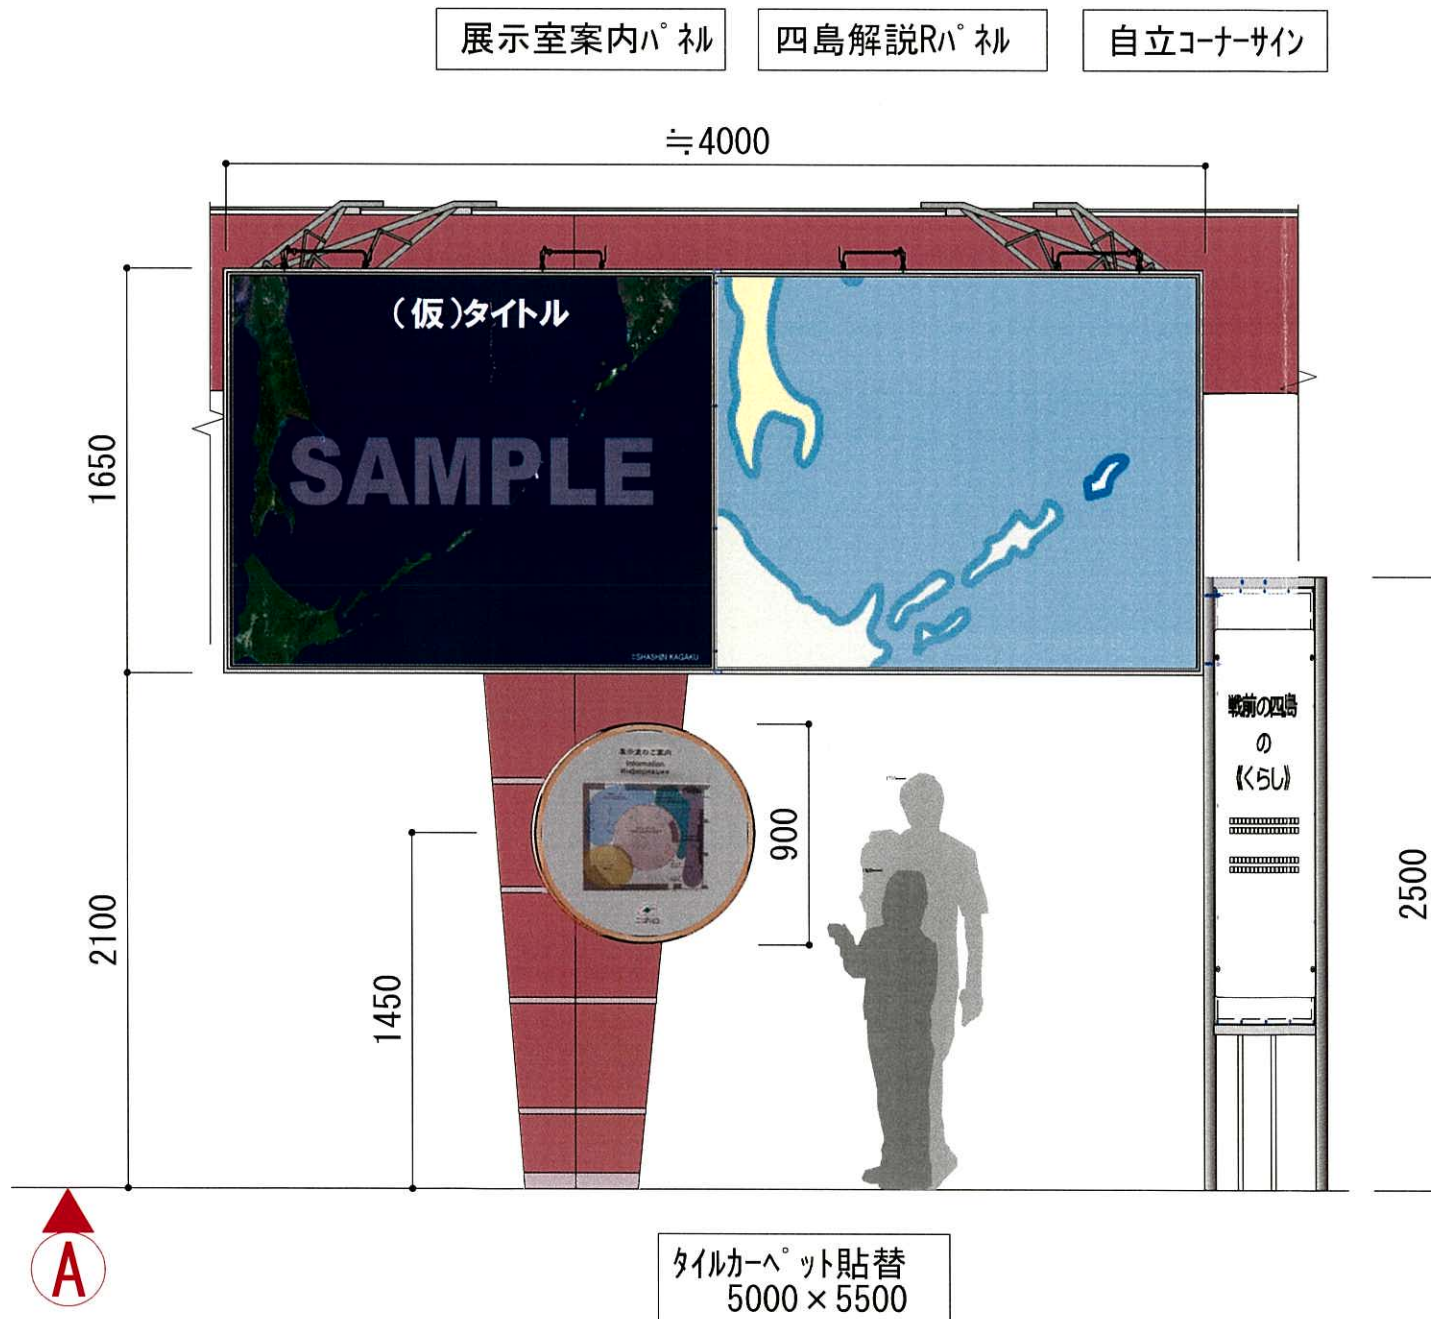

TITLE 戦後80年北方領土特別啓発事業  
北海道立北方四島交流センター展示コーナー改修委託業務

SUBJECTS  
平面図 (現状及び撤去箇所)

NO.

01

図版は「デジタル表」工地形図（国土地理院）を加工して作成

TITLE	戦後80年北方領土特別啓発事業 北海道立北方四島交流センター展示コーナー改修委託業務	SUBJECTS	展開図（改修後）	NO.	03
-------	---	----------	----------	-----	----

※既存スポットライト  
不使用の為  
断線、端末処理

HDMI  
USB  
配線用  
配管

PC 7W×1  
タッチモニタ 110W×1  
合計117W

壁裏  
既存  
分岐

LEDスポットライト  
5.9W×4灯=23.6W

既存  
100V  
分岐

スポットライト本体

×4台

簡易取付金具式

**ERS4158S**

LEDZランプ JDR×1 別売

メタリック仕上 (シルバー)  
本体: アルミダイキャスト  
取付面有効高さ60mm  
重: 0.6kg

LED光源寿命  
40,000h

Pro.6 2024.04

**ENDO**  
LIGHTING CORP.

品番	: ERS4158S
光源	: Lamp_JDR_3000K_超広角_非調光 (580Lm x1) (RAD728F)3000K
光源光束	: 580 Lm
器具効率	: 1.00
定格光束 (器具光束)	: 580 Lm
保守率	良い 0.78 普通 0.76 劣る 0.72

ERS4158S 580 Lr  
RAD728F

TITLE 戦後80年北方領土特別啓発事業  
北海道立北方四島交流センター展示コーナー改修委託業務

SUBJECTS  
電気配線、機器図

NO.

04

※A断面詳細図