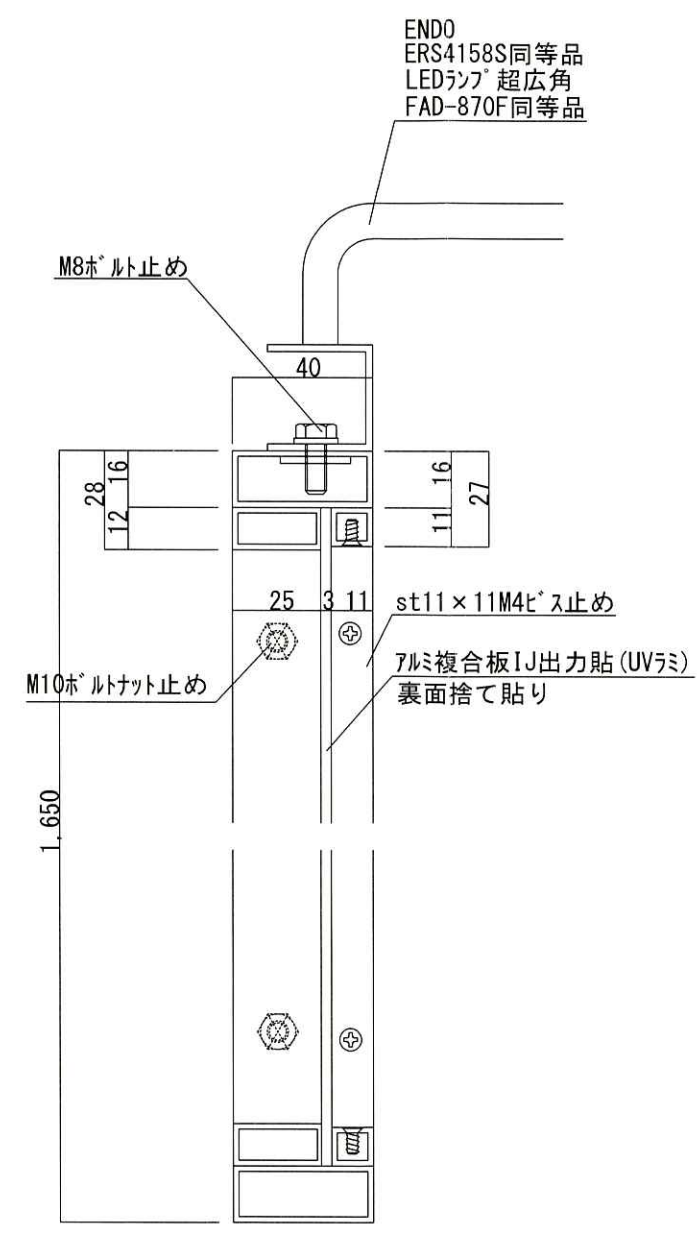

※既存スポットライト  
不使用の為  
断線、端末処理

HDMI  
USB  
配線用  
配管

PC 7W×1  
タッチモニタ 110W×1  
合計117W

壁裏  
既存  
分岐

LEDスポットライト  
5.9W×4灯=23.6W

既存  
100V  
分岐

スポットライト本体

×4台

簡易取付金具式

**ERS4158S**

LEDZランプ JDR×1 別売

メタリック仕上 (シルバー)  
本体: アルミダイキャスト  
取付面有効高さ60mm  
重: 0.6kg

LED光源寿命  
40,000h

Pro.6 2024.04

**ENDO**  
LIGHTING CORP.

品番	: ERS4158S
光源	: Lamp_JDR_3000K_超広角_非調光 (580Lm x1) (RAD728F)3000K
光源光束	: 580 Lm
器具効率	: 1.00
定格光束 (器具光束)	: 580 Lm
保守率	良い 0.78 普通 0.76 劣る 0.72

ERS4158S 580 Lr  
RAD728F

TITLE 戦後80年北方領土特別啓発事業  
北海道立北方四島交流センター展示コーナー改修委託業務

SUBJECTS  
電気配線、機器図

NO.

04

※A断面詳細図