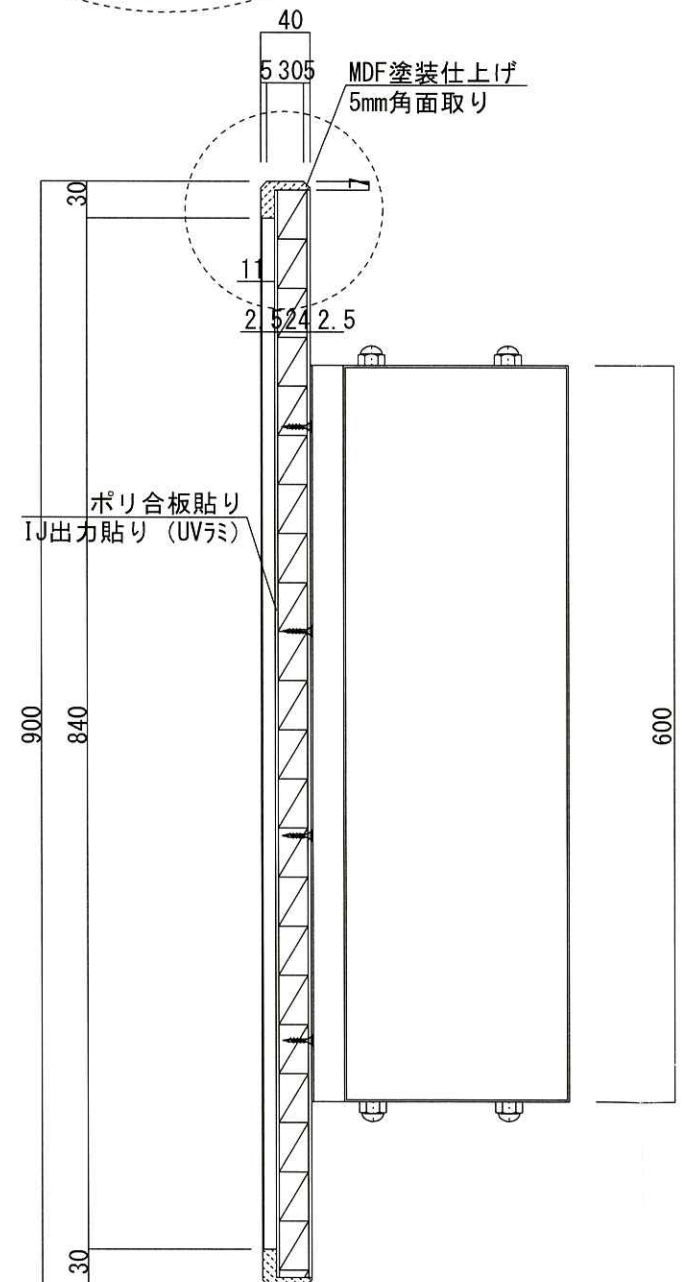

KEY PLAN

場所	入口上部グラフィックパネル	種類	衛星写真	サイズ	W2000×H1650	種類	IJ出力	数量	1枚	場所	入口上部グラフィックパネル	種類	イラストデータ	サイズ	W2000×H1650	種類	IJ出力	数量	1枚
----	---------------	----	------	-----	-------------	----	------	----	----	----	---------------	----	---------	-----	-------------	----	------	----	----

解像度 : 約100m/pixel程度

図版は「デジタル標高地形図(国土地理院)を加工して作成」

場所	入口正面室内案内板	種類	イラストデータ 旧データ要支給	サイズ	φ900	種類	IJ出力	数量	1枚	場所	入口右手ガラスケース内グラフィックパネル	種類	イラストデータ 旧データ要支給	サイズ	W880×H1715 W470×H600t20	種類	IJ出力 カルポート	数量	各1枚
----	-----------	----	--------------------	-----	------	----	------	----	----	----	----------------------	----	--------------------	-----	----------------------------	----	---------------	----	-----

場所		種類		サイズ		種類		数量		場所		種類		サイズ		種類		数量	