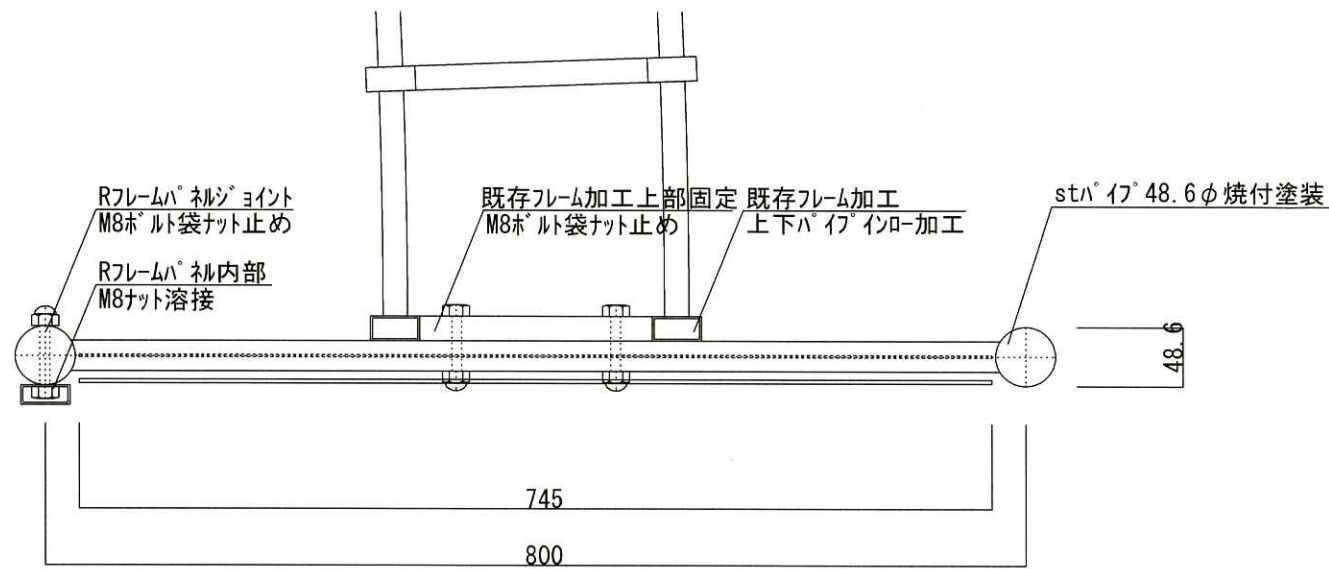

KEY PLAN

場所	入口上部グラフィックパネル	種類	衛星写真	サイズ	W2000×H1650	種類	IJ出力	数量	1枚	場所	入口上部グラフィックパネル	種類	イラストデータ	サイズ	W2000×H1650	種類	IJ出力	数量	1枚
----	---------------	----	------	-----	-------------	----	------	----	----	----	---------------	----	---------	-----	-------------	----	------	----	----

解像度 : 約100m/pixel程度

図版は「デジタル標高地形図(国土地理院)を加工して作成」

場所	入口正面室内案内板	種類	イラストデータ 旧データ要支給	サイズ	φ900	種類	IJ出力	数量	1枚	場所	入口右手ガラスケース内グラフィックパネル	種類	イラストデータ 旧データ要支給	サイズ	W880×H1715 W470×H600t20	種類	IJ出力 カルポート	数量	各1枚
----	-----------	----	--------------------	-----	------	----	------	----	----	----	----------------------	----	--------------------	-----	----------------------------	----	---------------	----	-----

場所		種類		サイズ		種類		数量		場所		種類		サイズ		種類		数量	