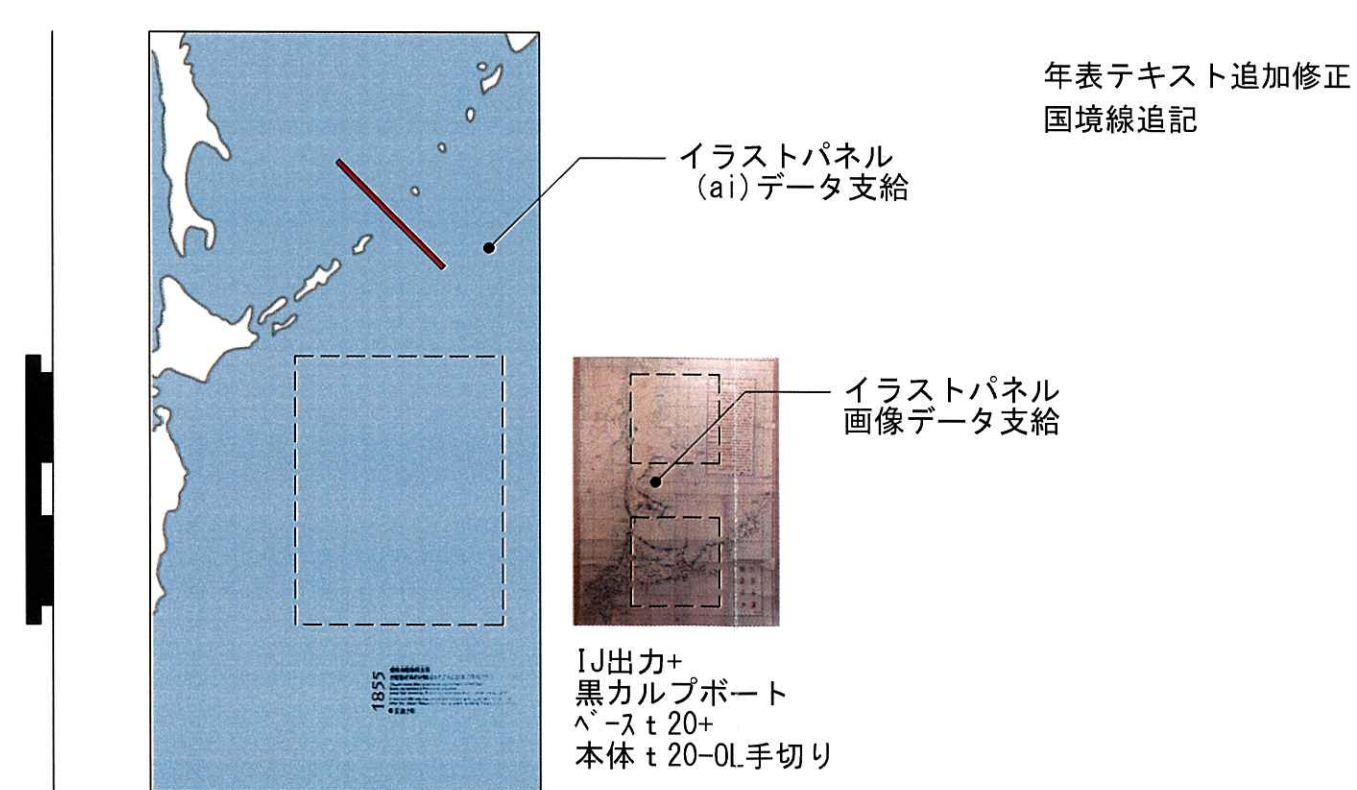

KEY PLAN

場所	入口上部グラフィックパネル	種類	衛星写真	サイズ	W2000×H1650	種類	IJ出力	数量	1枚	場所	入口上部グラフィックパネル	種類	イラストデータ	サイズ	W2000×H1650	種類	IJ出力	数量	1枚
----	---------------	----	------	-----	-------------	----	------	----	----	----	---------------	----	---------	-----	-------------	----	------	----	----

解像度 : 約100m/pixel程度

図版は「デジタル標高地形図(国土地理院)を加工して作成」

場所	入口正面室内案内板	種類	イラストデータ 旧データ要支給	サイズ	φ900	種類	IJ出力	数量	1枚	場所	入口右手ガラスケース内グラフィックパネル	種類	イラストデータ 旧データ要支給	サイズ	W880×H1715 W470×H600t20	種類	IJ出力 カルポート	数量	各1枚
----	-----------	----	--------------------	-----	------	----	------	----	----	----	----------------------	----	--------------------	-----	----------------------------	----	---------------	----	-----

場所		種類		サイズ		種類		数量		場所		種類		サイズ		種類		数量	