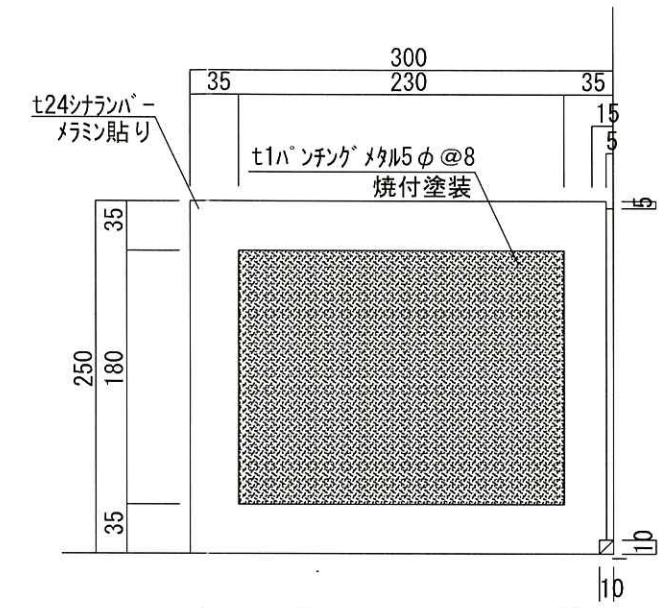

KEY PLAN

場所	入口上部グラフィックパネル	種類	衛星写真	サイズ	W2000×H1650	種類	IJ出力	数量	1枚	場所	入口上部グラフィックパネル	種類	イラストデータ	サイズ	W2000×H1650	種類	IJ出力	数量	1枚
----	---------------	----	------	-----	-------------	----	------	----	----	----	---------------	----	---------	-----	-------------	----	------	----	----

解像度 : 約100m/pixel程度

図版は「デジタル標高地形図(国土地理院)を加工して作成」

場所	入口正面室内案内板	種類	イラストデータ 旧データ要支給	サイズ	φ900	種類	IJ出力	数量	1枚	場所	入口右手ガラスケース内グラフィックパネル	種類	イラストデータ 旧データ要支給	サイズ	W880×H1715 W470×H600t20	種類	IJ出力 カルポート	数量	各1枚
----	-----------	----	--------------------	-----	------	----	------	----	----	----	----------------------	----	--------------------	-----	----------------------------	----	---------------	----	-----

図版は「デジタル標高地形図(国土地理院)を加工して作成」

TITLE	戦後80年北方領土特別啓発事業 北海道立北方四島交流センター展示コーナー改修委託業務	SUBJECTS	グラフィック図1	NO.	11
-------	---	----------	----------	-----	----

場所	戦前の四島コーナーサイン	種類	イラストデータ 旧データ要支給	サイズ	W745×H1500	種類	CS切文字貼	数量	1枚	場所	画像検索タッチモニタバックパネル	種類	画像データ	サイズ	W2350×H1780	種類	IJ出力 アルミ複合板	数量	1枚
 <p>戦前の四島の の 《くらし》</p> <p>Довоенная «Жизнь» на четырех островах</p> <p>«Living» on the Four Islands before the War</p>										<p>テキスト(ai)データ支給 ※アウトラインデータ</p>  <p>(仮)タイトル</p>									

場所		種類		サイズ		種類		数量		場所		種類		サイズ		種類		数量	