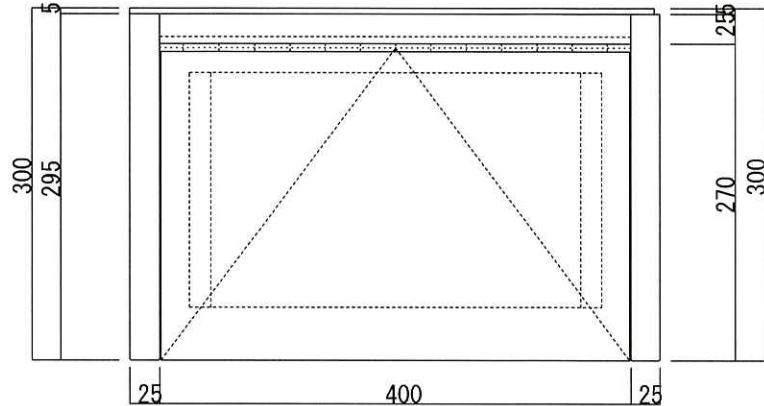

KEY PLAN

場所	入口上部グラフィックパネル	種類	衛星写真	サイズ	W2000×H1650	種類	IJ出力	数量	1枚	場所	入口上部グラフィックパネル	種類	イラストデータ	サイズ	W2000×H1650	種類	IJ出力	数量	1枚
----	---------------	----	------	-----	-------------	----	------	----	----	----	---------------	----	---------	-----	-------------	----	------	----	----

解像度 : 約100m/pixel程度

図版は「デジタル標高地形図(国土地理院)を加工して作成」

場所	入口正面室内案内板	種類	イラストデータ 旧データ要支給	サイズ	φ900	種類	IJ出力	数量	1枚	場所	入口右手ガラスケース内グラフィックパネル	種類	イラストデータ 旧データ要支給	サイズ	W880×H1715 W470×H600t20	種類	IJ出力 カルポート	数量	各1枚
----	-----------	----	--------------------	-----	------	----	------	----	----	----	----------------------	----	--------------------	-----	----------------------------	----	---------------	----	-----

場所		種類		サイズ		種類		数量		場所		種類		サイズ		種類		数量	