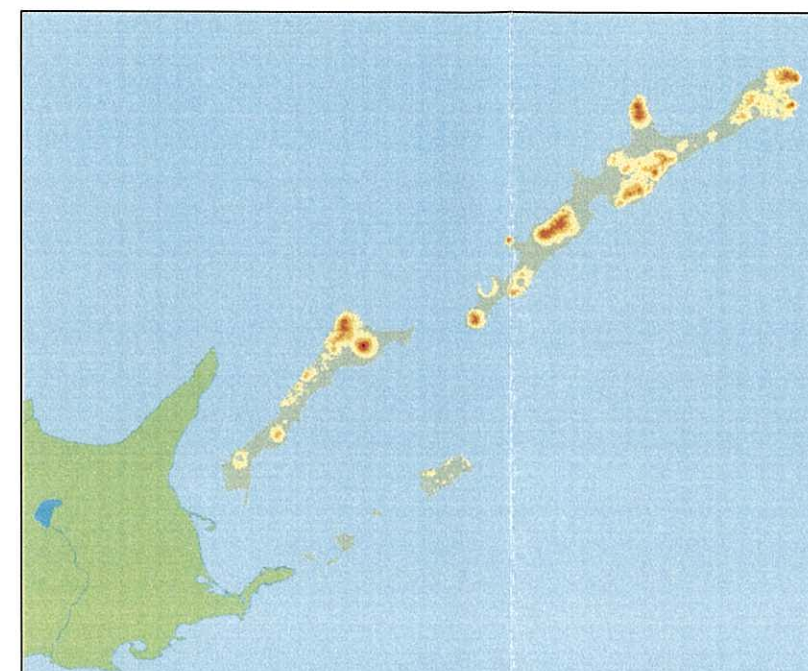

KEY PLAN

場所	入口上部グラフィックパネル	種類	衛星写真	サイズ	W2000×H1650	種類	IJ出力	数量	1枚	場所	入口上部グラフィックパネル	種類	イラストデータ	サイズ	W2000×H1650	種類	IJ出力	数量	1枚
----	---------------	----	------	-----	-------------	----	------	----	----	----	---------------	----	---------	-----	-------------	----	------	----	----

解像度 : 約100m/pixel程度

図版は「デジタル標高地形図(国土地理院)を加工して作成」

場所	入口正面室内案内板	種類	イラストデータ 旧データ要支給	サイズ	φ900	種類	IJ出力	数量	1枚	場所	入口右手ガラスケース内グラフィックパネル	種類	イラストデータ 旧データ要支給	サイズ	W880×H1715 W470×H600t20	種類	IJ出力 カルポート	数量	各1枚
----	-----------	----	--------------------	-----	------	----	------	----	----	----	----------------------	----	--------------------	-----	----------------------------	----	---------------	----	-----

場所		種類		サイズ		種類		数量		場所		種類		サイズ		種類		数量	