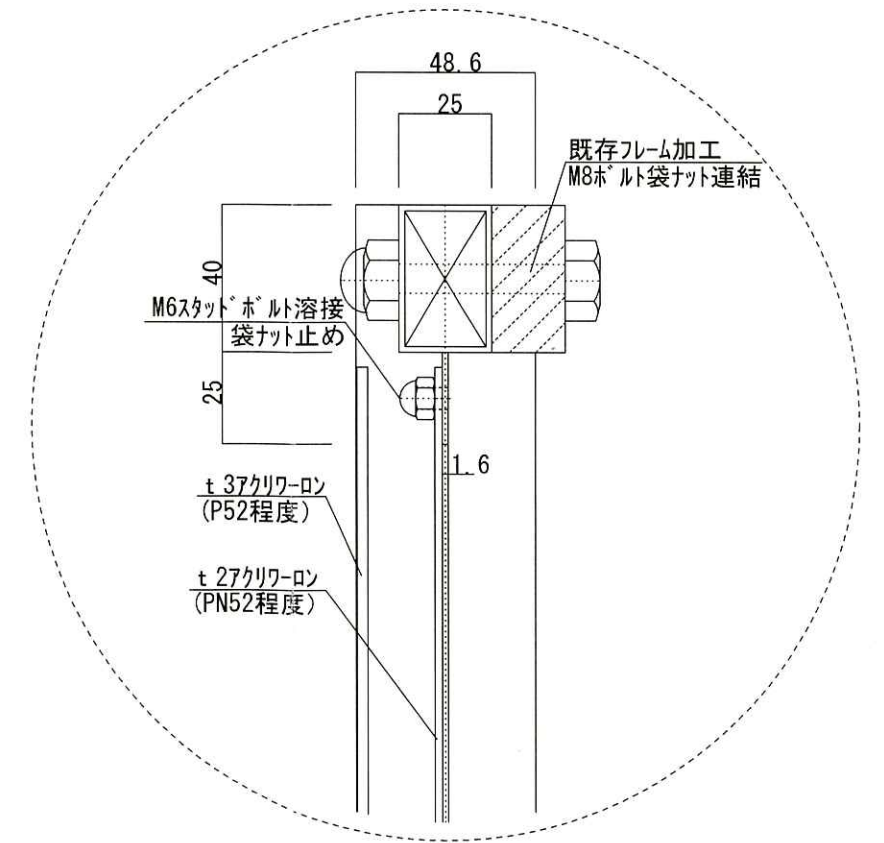

KEY PLAN

場所	入口上部グラフィックパネル	種類	衛星写真	サイズ	W2000×H1650	種類	IJ出力	数量	1枚	場所	入口上部グラフィックパネル	種類	イラストデータ	サイズ	W2000×H1650	種類	IJ出力	数量	1枚
----	---------------	----	------	-----	-------------	----	------	----	----	----	---------------	----	---------	-----	-------------	----	------	----	----

解像度 : 約100m/pixel程度

図版は「デジタル標高地形図(国土地理院)を加工して作成」

場所	入口正面室内案内板	種類	イラストデータ 旧データ要支給	サイズ	φ900	種類	IJ出力	数量	1枚	場所	入口右手ガラスケース内グラフィックパネル	種類	イラストデータ 旧データ要支給	サイズ	W880×H1715 W470×H600t20	種類	IJ出力 カルポート	数量	各1枚
----	-----------	----	--------------------	-----	------	----	------	----	----	----	----------------------	----	--------------------	-----	----------------------------	----	---------------	----	-----