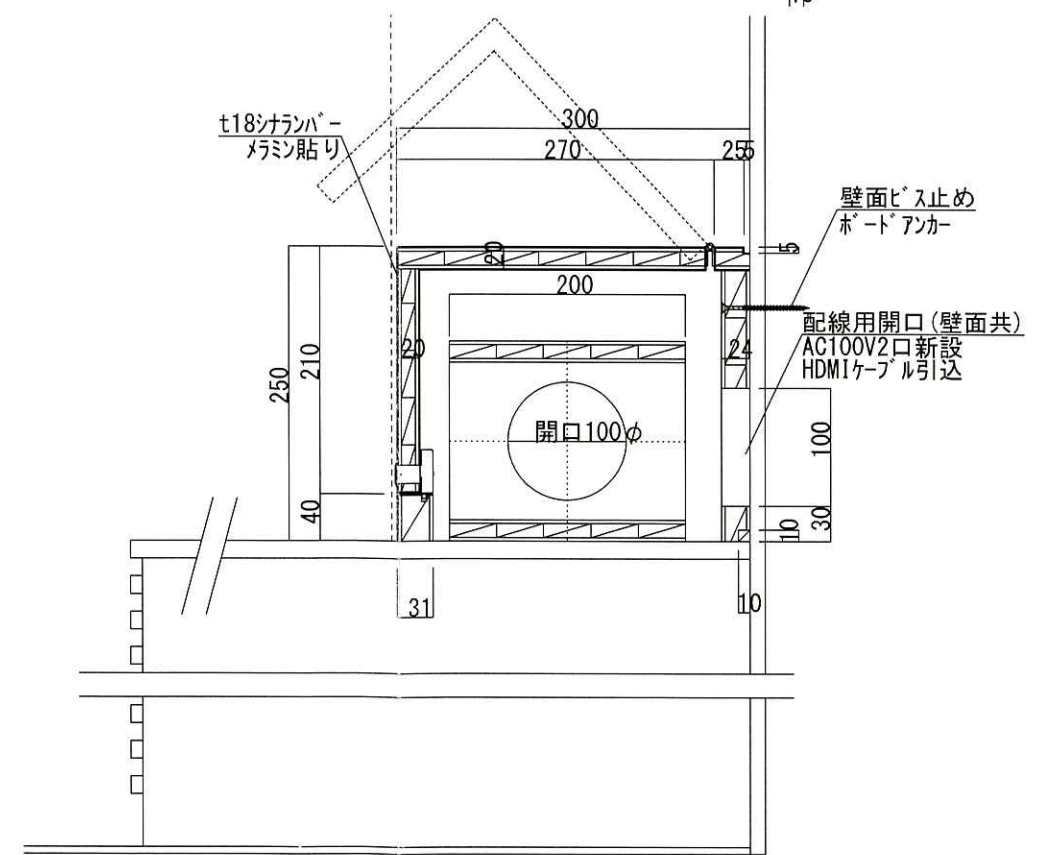

KEY PLAN

場所	入口上部グラフィックパネル	種類	衛星写真	サイズ	W2000×H1650	種類	IJ出力	数量	1枚	場所	入口上部グラフィックパネル	種類	イラストデータ	サイズ	W2000×H1650	種類	IJ出力	数量	1枚
----	---------------	----	------	-----	-------------	----	------	----	----	----	---------------	----	---------	-----	-------------	----	------	----	----

解像度 : 約100m/pixel程度

図版は「デジタル標高地形図(国土地理院)を加工して作成」

場所	入口正面室内案内板	種類	イラストデータ 旧データ要支給	サイズ	φ900	種類	IJ出力	数量	1枚	場所	入口右手ガラスケース内グラフィックパネル	種類	イラストデータ 旧データ要支給	サイズ	W880×H1715 W470×H600t20	種類	IJ出力 カルポート	数量	各1枚
----	-----------	----	--------------------	-----	------	----	------	----	----	----	----------------------	----	--------------------	-----	----------------------------	----	---------------	----	-----