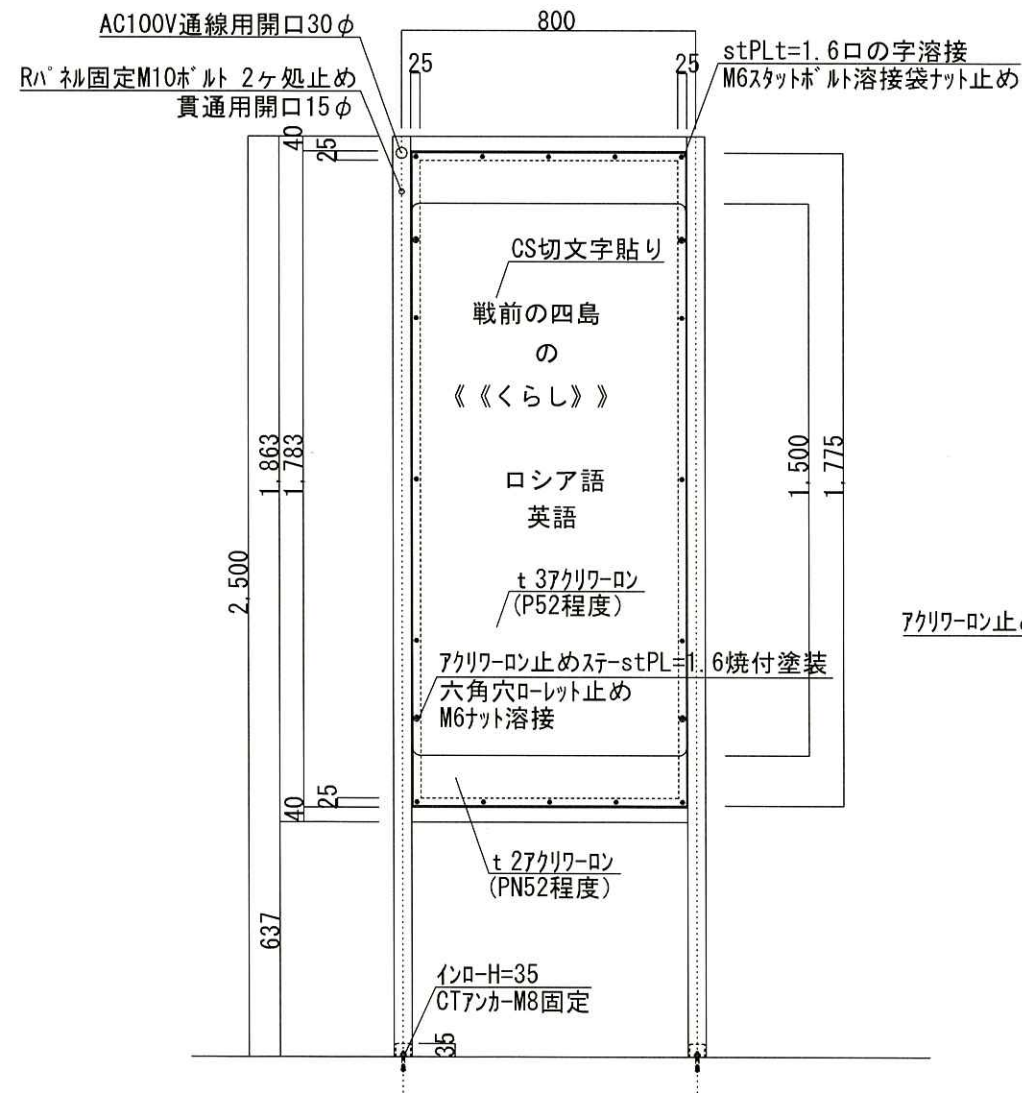

KEY PLAN

場所	入口上部グラフィックパネル	種類	衛星写真	サイズ	W2000×H1650	種類	IJ出力	数量	1枚	場所	入口上部グラフィックパネル	種類	イラストデータ	サイズ	W2000×H1650	種類	IJ出力	数量	1枚
----	---------------	----	------	-----	-------------	----	------	----	----	----	---------------	----	---------	-----	-------------	----	------	----	----

解像度 : 約100m/pixel程度

図版は「デジタル標高地形図(国土地理院)を加工して作成」

場所	入口正面室内案内板	種類	イラストデータ 旧データ要支給	サイズ	φ900	種類	IJ出力	数量	1枚	場所	入口右手ガラスケース内グラフィックパネル	種類	イラストデータ 旧データ要支給	サイズ	W880×H1715 W470×H600t20	種類	IJ出力 カルポート	数量	各1枚
----	-----------	----	--------------------	-----	------	----	------	----	----	----	----------------------	----	--------------------	-----	----------------------------	----	---------------	----	-----

図版は「デジタル標高地形図(国土地理院)を加工して作成」

TITLE	戦後80年北方領土特別啓発事業 北海道立北方四島交流センター展示コーナー改修委託業務	SUBJECTS	グラフィック図1	NO.	11
-------	---	----------	----------	-----	----

場所	戦前の四島コーナーサイン	種類	イラストデータ 旧データ要支給	サイズ	W745×H1500	種類	CS切文字貼	数量	1枚	場所	画像検索タッチモニタバックパネル	種類	画像データ	サイズ	W2350×H1780	種類	IJ出力 アルミ複合板	数量	1枚
 <p>戦前の四島の の 《くらし》</p> <p>Довоенная «Жизнь» на четырех островах</p> <p>«Living» on the Four Islands before the War</p>										<p>テキスト(ai)データ支給 ※アウトラインデータ</p>  <p>(仮)タイトル</p>									

場所		種類		サイズ		種類		数量		場所		種類		サイズ		種類		数量	