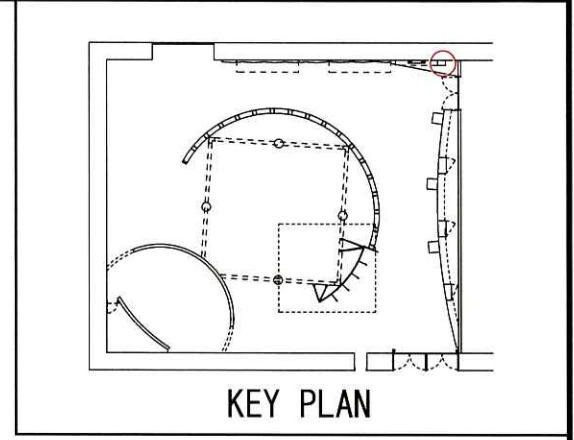

KEY PLAN

場所	入口上部グラフィックパネル	種類	衛星写真	サイズ	W2000×H1650	種類	IJ出力	数量	1枚	場所	入口上部グラフィックパネル	種類	イラストデータ	サイズ	W2000×H1650	種類	IJ出力	数量	1枚
----	---------------	----	------	-----	-------------	----	------	----	----	----	---------------	----	---------	-----	-------------	----	------	----	----

解像度 : 約100m/pixel程度

図版は「デジタル標高地形図(国土地理院)を加工して作成」

場所	入口正面室内案内板	種類	イラストデータ 旧データ要支給	サイズ	φ900	種類	IJ出力	数量	1枚	場所	入口右手ガラスケース内グラフィックパネル	種類	イラストデータ 旧データ要支給	サイズ	W880×H1715 W470×H600t20	種類	IJ出力 カルポート	数量	各1枚
----	-----------	----	--------------------	-----	------	----	------	----	----	----	----------------------	----	--------------------	-----	----------------------------	----	---------------	----	-----

場所		種類		サイズ		種類		数量		場所		種類		サイズ		種類		数量	