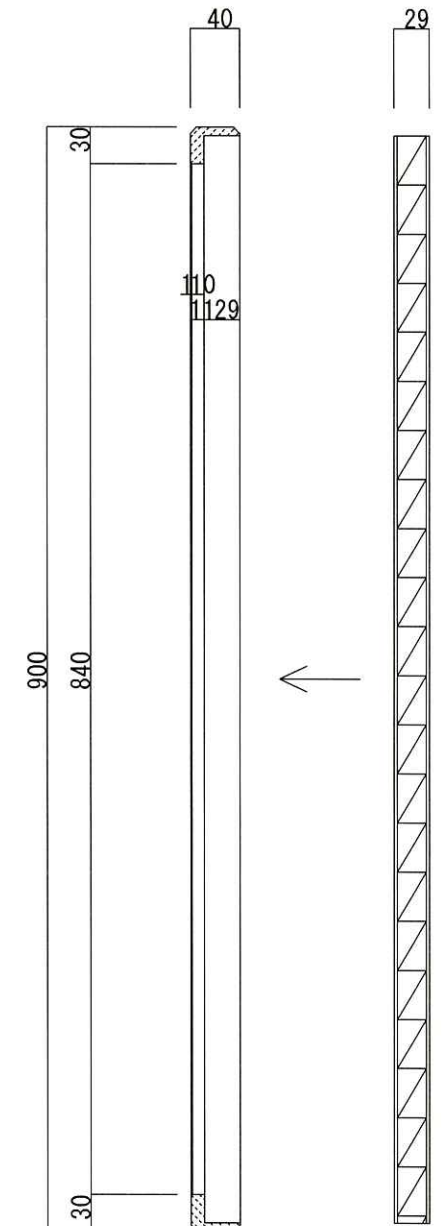

KEY PLAN

場所	入口上部グラフィックパネル	種類	衛星写真	サイズ	W2000×H1650	種類	IJ出力	数量	1枚	場所	入口上部グラフィックパネル	種類	イラストデータ	サイズ	W2000×H1650	種類	IJ出力	数量	1枚
----	---------------	----	------	-----	-------------	----	------	----	----	----	---------------	----	---------	-----	-------------	----	------	----	----

解像度 : 約100m/pixel程度

図版は「デジタル標高地形図(国土地理院)を加工して作成」

場所	入口正面室内案内板	種類	イラストデータ 旧データ要支給	サイズ	φ900	種類	IJ出力	数量	1枚	場所	入口右手ガラスケース内グラフィックパネル	種類	イラストデータ 旧データ要支給	サイズ	W880×H1715 W470×H600t20	種類	IJ出力 カルポート	数量	各1枚
----	-----------	----	--------------------	-----	------	----	------	----	----	----	----------------------	----	--------------------	-----	----------------------------	----	---------------	----	-----

場所		種類		サイズ		種類		数量		場所		種類		サイズ		種類		数量	