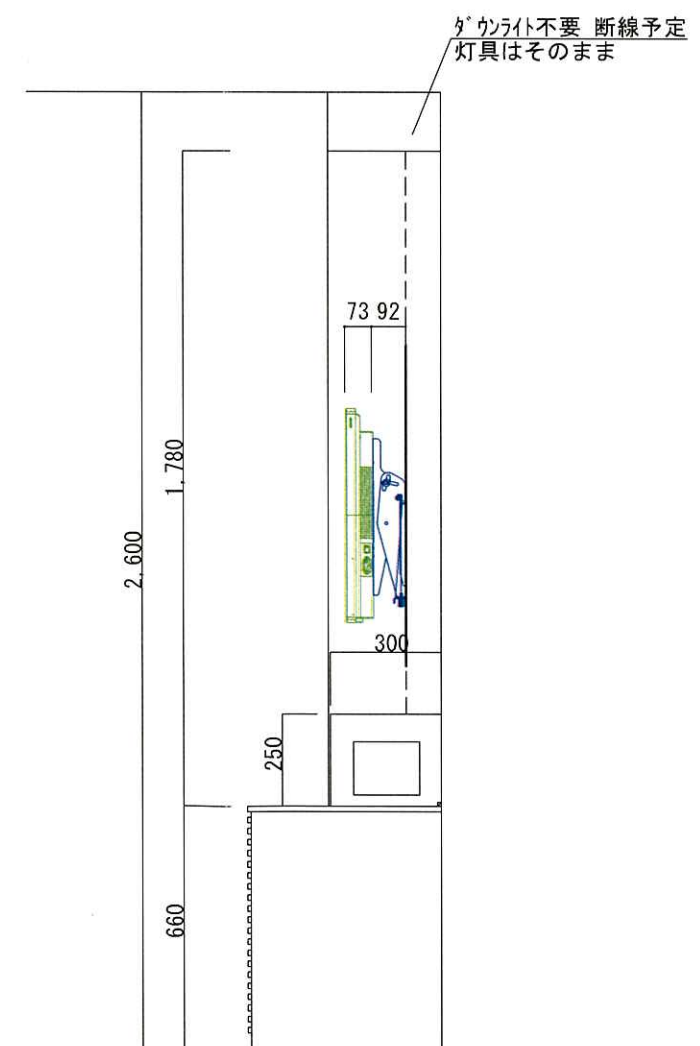

KEY PLAN

場所	入口上部グラフィックパネル	種類	衛星写真	サイズ	W2000×H1650	種類	IJ出力	数量	1枚	場所	入口上部グラフィックパネル	種類	イラストデータ	サイズ	W2000×H1650	種類	IJ出力	数量	1枚
----	---------------	----	------	-----	-------------	----	------	----	----	----	---------------	----	---------	-----	-------------	----	------	----	----

解像度 : 約100m/pixel程度

図版は「デジタル標高地形図(国土地理院)を加工して作成」

場所	入口正面室内案内板	種類	イラストデータ 旧データ要支給	サイズ	φ900	種類	IJ出力	数量	1枚	場所	入口右手ガラスケース内グラフィックパネル	種類	イラストデータ 旧データ要支給	サイズ	W880×H1715 W470×H600t20	種類	IJ出力 カルポート	数量	各1枚
----	-----------	----	--------------------	-----	------	----	------	----	----	----	----------------------	----	--------------------	-----	----------------------------	----	---------------	----	-----

場所		種類		サイズ		種類		数量		場所		種類		サイズ		種類		数量	