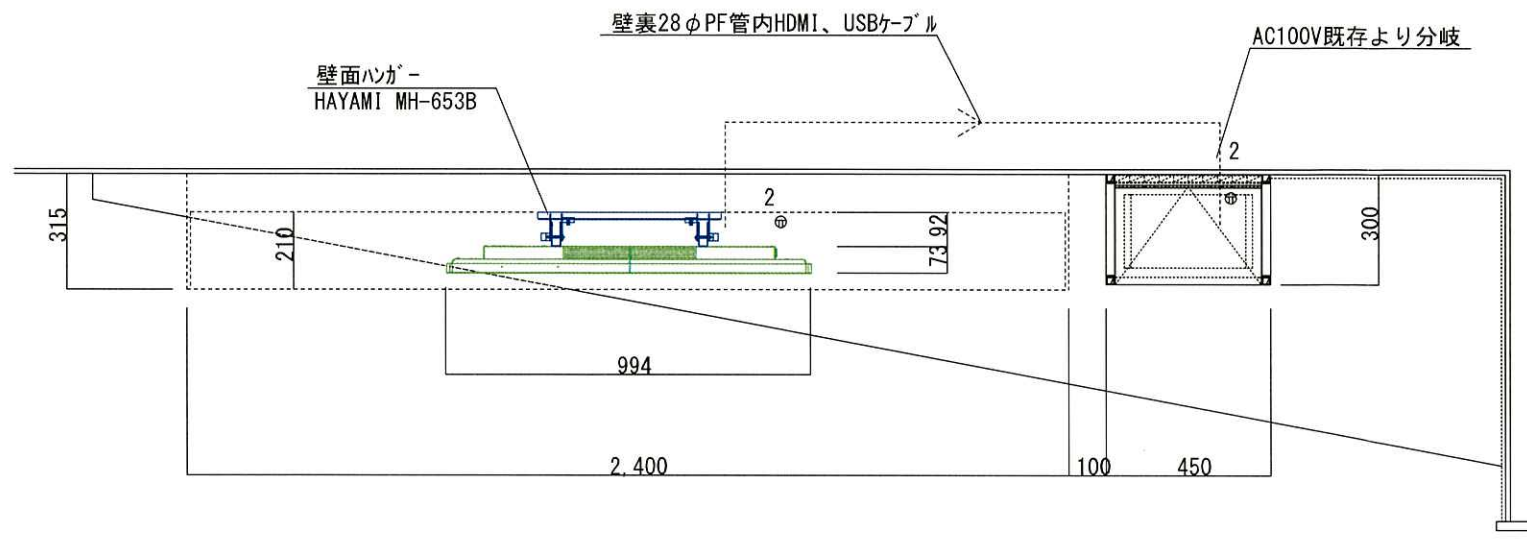

KEY PLAN

場所	入口上部グラフィックパネル	種類	衛星写真	サイズ	W2000×H1650	種類	IJ出力	数量	1枚	場所	入口上部グラフィックパネル	種類	イラストデータ	サイズ	W2000×H1650	種類	IJ出力	数量	1枚
----	---------------	----	------	-----	-------------	----	------	----	----	----	---------------	----	---------	-----	-------------	----	------	----	----

解像度 : 約100m/pixel程度

図版は「デジタル標高地形図(国土地理院)を加工して作成」

場所	入口正面室内案内板	種類	イラストデータ 旧データ要支給	サイズ	φ900	種類	IJ出力	数量	1枚	場所	入口右手ガラスケース内グラフィックパネル	種類	イラストデータ 旧データ要支給	サイズ	W880×H1715 W470×H600t20	種類	IJ出力 カルポート	数量	各1枚
----	-----------	----	--------------------	-----	------	----	------	----	----	----	----------------------	----	--------------------	-----	----------------------------	----	---------------	----	-----

場所		種類		サイズ		種類		数量		場所		種類		サイズ		種類		数量	