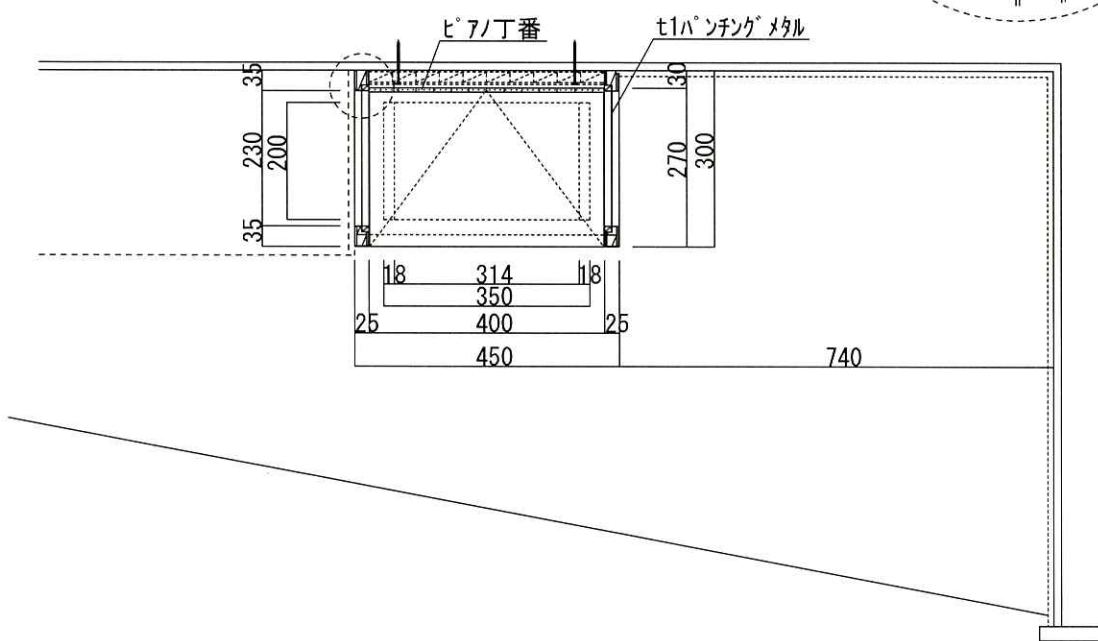

KEY PLAN

場所	入口上部グラフィックパネル	種類	衛星写真	サイズ	W2000×H1650	種類	IJ出力	数量	1枚	場所	入口上部グラフィックパネル	種類	イラストデータ	サイズ	W2000×H1650	種類	IJ出力	数量	1枚
----	---------------	----	------	-----	-------------	----	------	----	----	----	---------------	----	---------	-----	-------------	----	------	----	----

解像度 : 約100m/pixel程度

図版は「デジタル標高地形図(国土地理院)を加工して作成」

場所	入口正面室内案内板	種類	イラストデータ 旧データ要支給	サイズ	φ900	種類	IJ出力	数量	1枚	場所	入口右手ガラスケース内グラフィックパネル	種類	イラストデータ 旧データ要支給	サイズ	W880×H1715 W470×H600t20	種類	IJ出力 カルポート	数量	各1枚
----	-----------	----	--------------------	-----	------	----	------	----	----	----	----------------------	----	--------------------	-----	----------------------------	----	---------------	----	-----

図版は「デジタル標高地形図(国土地理院)を加工して作成」

TITLE	戦後80年北方領土特別啓発事業 北海道立北方四島交流センター展示コーナー改修委託業務	SUBJECTS	グラフィック図1	NO.	11
-------	---	----------	----------	-----	----

場所	戦前の四島コーナーサイン	種類	イラストデータ 旧データ要支給	サイズ	W745×H1500	種類	CS切文字貼	数量	1枚	場所	画像検索タッチモニタバックパネル	種類	画像データ	サイズ	W2350×H1780	種類	IJ出力 アルミ複合板	数量	1枚
 <p>戦前の四島の の 《くらし》</p> <p>Довоенная «Жизнь» на четырех островах</p> <p>«Living» on the Four Islands before the War</p>										<p>テキスト(ai)データ支給 ※アウトラインデータ</p>  <p>(仮)タイトル</p>									

場所		種類		サイズ		種類		数量		場所		種類		サイズ		種類		数量	