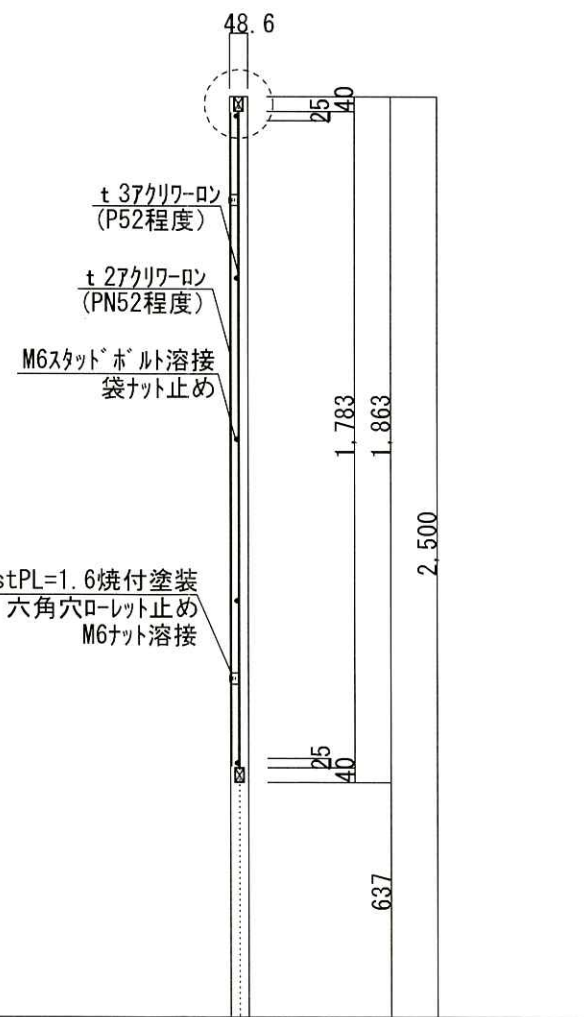

KEY PLAN

場所	入口上部グラフィックパネル	種類	衛星写真	サイズ	W2000×H1650	種類	IJ出力	数量	1枚	場所	入口上部グラフィックパネル	種類	イラストデータ	サイズ	W2000×H1650	種類	IJ出力	数量	1枚
----	---------------	----	------	-----	-------------	----	------	----	----	----	---------------	----	---------	-----	-------------	----	------	----	----

解像度 : 約100m/pixel程度

図版は「デジタル標高地形図(国土地理院)を加工して作成」

場所	入口正面室内案内板	種類	イラストデータ 旧データ要支給	サイズ	φ900	種類	IJ出力	数量	1枚	場所	入口右手ガラスケース内グラフィックパネル	種類	イラストデータ 旧データ要支給	サイズ	W880×H1715 W470×H600t20	種類	IJ出力 カルポート	数量	各1枚
----	-----------	----	--------------------	-----	------	----	------	----	----	----	----------------------	----	--------------------	-----	----------------------------	----	---------------	----	-----

図版は「デジタル標高地形図(国土地理院)を加工して作成」

TITLE	戦後80年北方領土特別啓発事業 北海道立北方四島交流センター展示コーナー改修委託業務	SUBJECTS	グラフィック図1	NO.	11
-------	---	----------	----------	-----	----

場所	戦前の四島コーナーサイン	種類	イラストデータ 旧データ要支給	サイズ	W745×H1500	種類	CS切文字貼	数量	1枚	場所	画像検索タッチモニタバックパネル	種類	画像データ	サイズ	W2350×H1780	種類	IJ出力 アルミ複合板	数量	1枚
 <p>戦前の四島の の 《くらし》</p> <p>Довоенная «Жизнь» на четырех островах</p> <p>«Living» on the Four Islands before the War</p>										<p>テキスト(ai)データ支給 ※アウトラインデータ</p>  <p>(仮)タイトル</p>									

場所		種類		サイズ		種類		数量		場所		種類		サイズ		種類		数量	