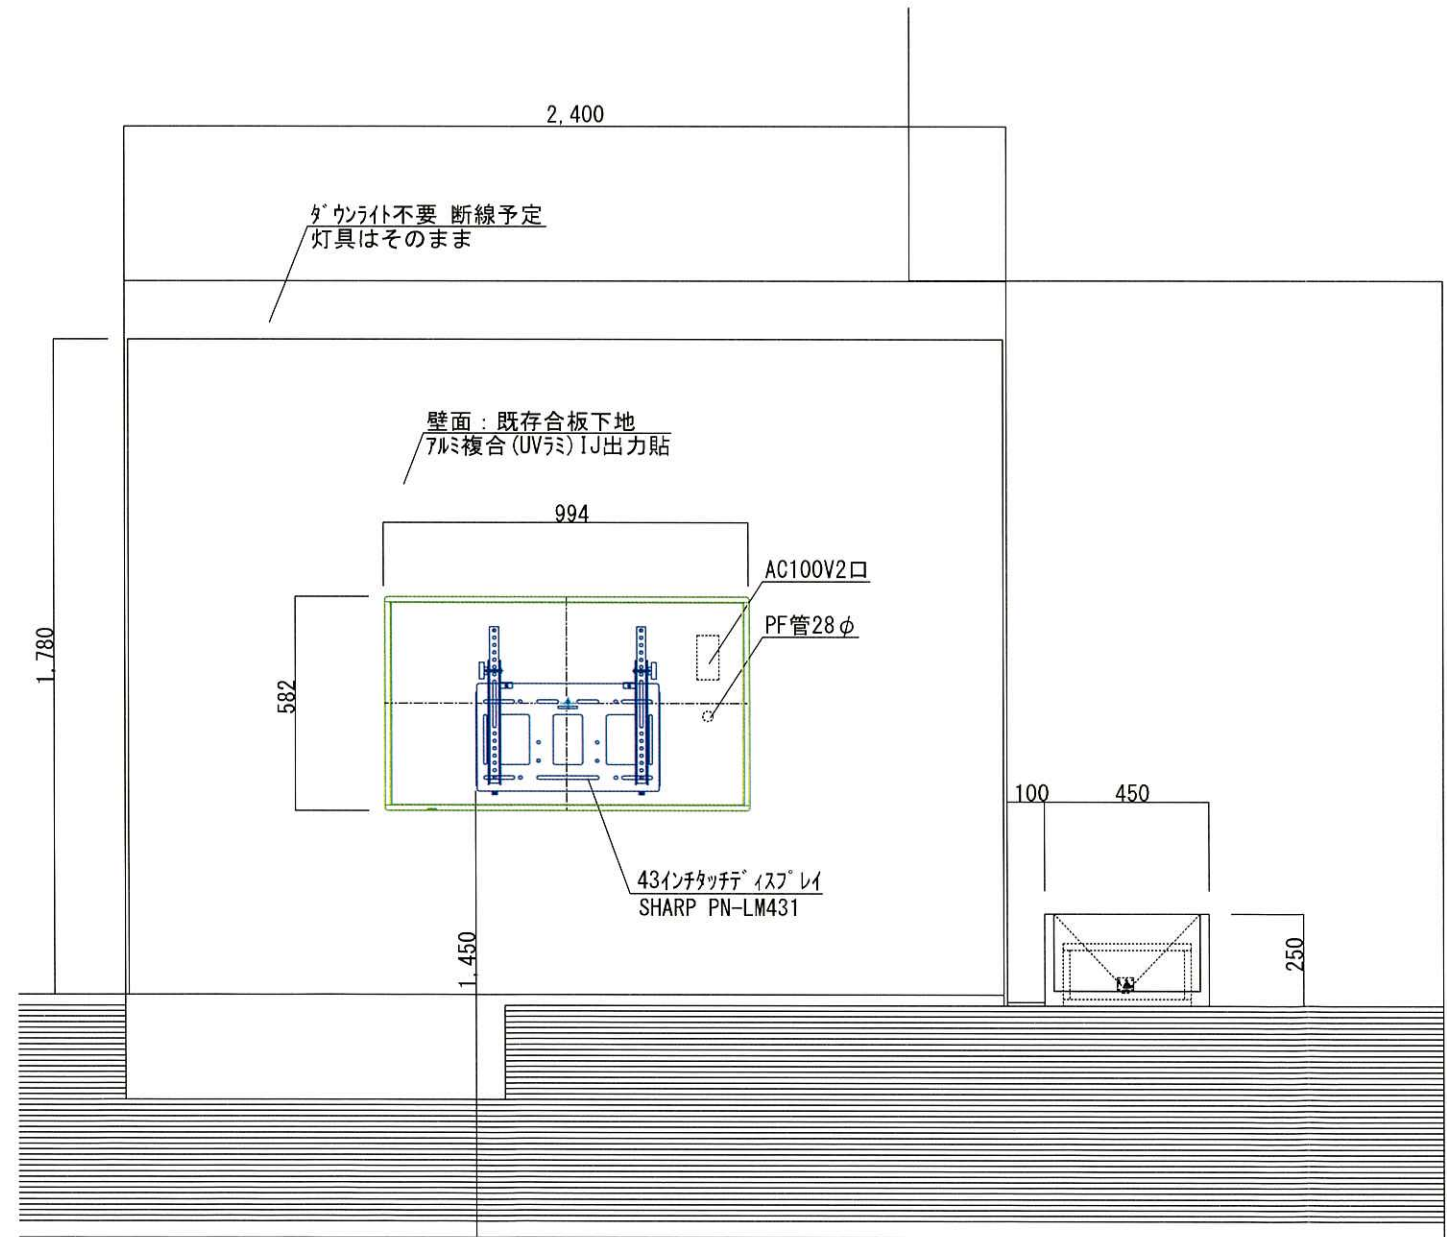

KEY PLAN

場所	入口上部グラフィックパネル	種類	衛星写真	サイズ	W2000×H1650	種類	IJ出力	数量	1枚	場所	入口上部グラフィックパネル	種類	イラストデータ	サイズ	W2000×H1650	種類	IJ出力	数量	1枚
----	---------------	----	------	-----	-------------	----	------	----	----	----	---------------	----	---------	-----	-------------	----	------	----	----

解像度 : 約100m/pixel程度

図版は「デジタル標高地形図(国土地理院)を加工して作成」

場所	入口正面室内案内板	種類	イラストデータ 旧データ要支給	サイズ	φ900	種類	IJ出力	数量	1枚	場所	入口右手ガラスケース内グラフィックパネル	種類	イラストデータ 旧データ要支給	サイズ	W880×H1715 W470×H600t20	種類	IJ出力 カルポート	数量	各1枚
----	-----------	----	--------------------	-----	------	----	------	----	----	----	----------------------	----	--------------------	-----	----------------------------	----	---------------	----	-----