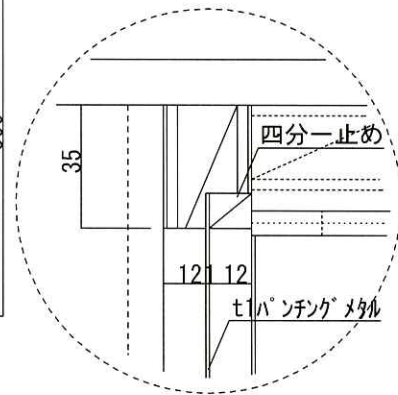

KEY PLAN

場所	入口上部グラフィックパネル	種類	衛星写真	サイズ	W2000×H1650	種類	IJ出力	数量	1枚	場所	入口上部グラフィックパネル	種類	イラストデータ	サイズ	W2000×H1650	種類	IJ出力	数量	1枚
----	---------------	----	------	-----	-------------	----	------	----	----	----	---------------	----	---------	-----	-------------	----	------	----	----

解像度 : 約100m/pixel程度

図版は「デジタル標高地形図(国土地理院)を加工して作成」

場所	入口正面室内案内板	種類	イラストデータ 旧データ要支給	サイズ	φ900	種類	IJ出力	数量	1枚	場所	入口右手ガラスケース内グラフィックパネル	種類	イラストデータ 旧データ要支給	サイズ	W880×H1715 W470×H600t20	種類	IJ出力 カルポート	数量	各1枚
----	-----------	----	--------------------	-----	------	----	------	----	----	----	----------------------	----	--------------------	-----	----------------------------	----	---------------	----	-----

場所		種類		サイズ		種類		数量		場所		種類		サイズ		種類		数量	