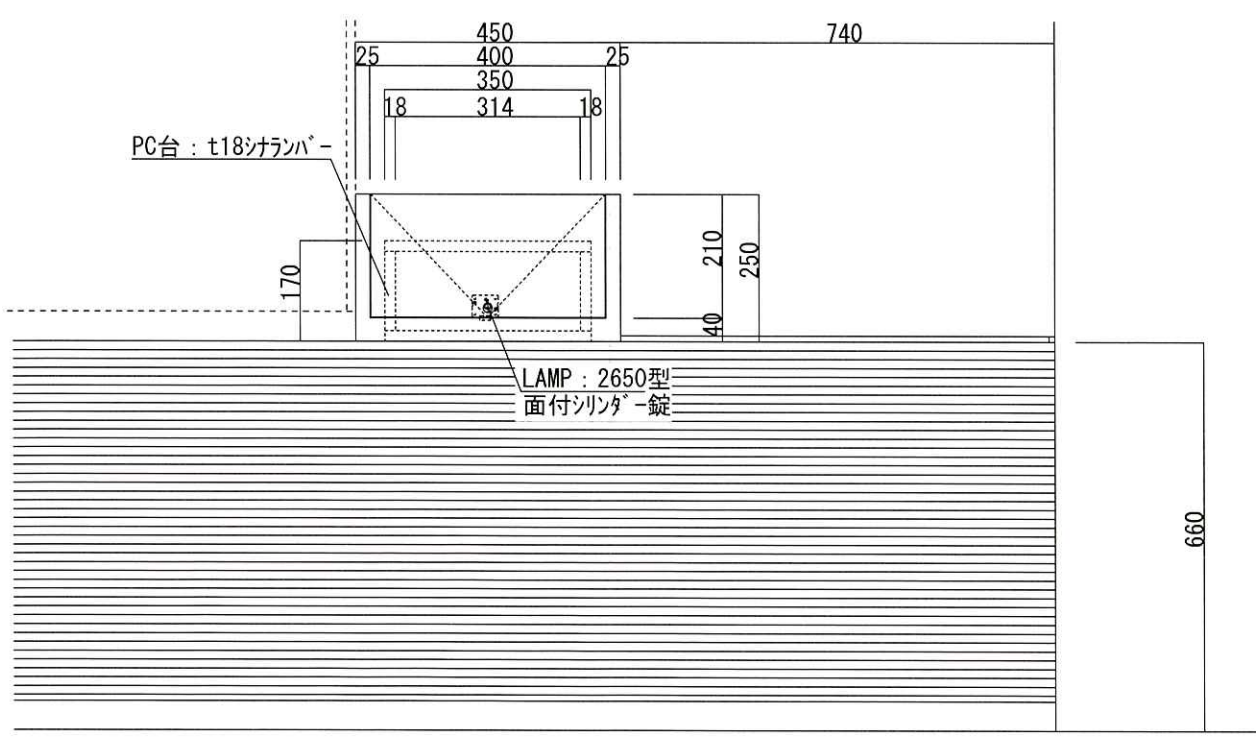

KEY PLAN

場所	入口上部グラフィックパネル	種類	衛星写真	サイズ	W2000×H1650	種類	IJ出力	数量	1枚	場所	入口上部グラフィックパネル	種類	イラストデータ	サイズ	W2000×H1650	種類	IJ出力	数量	1枚
----	---------------	----	------	-----	-------------	----	------	----	----	----	---------------	----	---------	-----	-------------	----	------	----	----

解像度 : 約100m/pixel程度

図版は「デジタル標高地形図(国土地理院)を加工して作成」

場所	入口正面室内案内板	種類	イラストデータ 旧データ要支給	サイズ	φ900	種類	IJ出力	数量	1枚	場所	入口右手ガラスケース内グラフィックパネル	種類	イラストデータ 旧データ要支給	サイズ	W880×H1715 W470×H600t20	種類	IJ出力 カルポート	数量	各1枚
----	-----------	----	--------------------	-----	------	----	------	----	----	----	----------------------	----	--------------------	-----	----------------------------	----	---------------	----	-----

場所		種類		サイズ		種類		数量		場所		種類		サイズ		種類		数量	