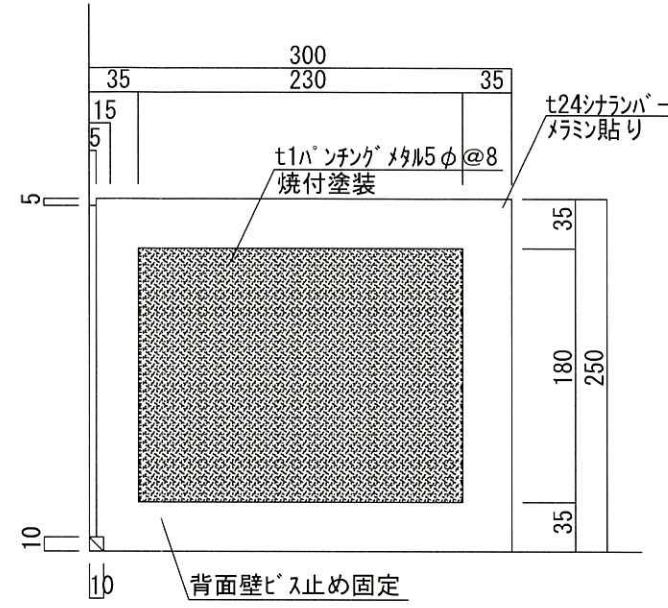

KEY PLAN

場所	入口上部グラフィックパネル	種類	衛星写真	サイズ	W2000×H1650	種類	IJ出力	数量	1枚	場所	入口上部グラフィックパネル	種類	イラストデータ	サイズ	W2000×H1650	種類	IJ出力	数量	1枚
----	---------------	----	------	-----	-------------	----	------	----	----	----	---------------	----	---------	-----	-------------	----	------	----	----

解像度 : 約100m/pixel程度

図版は「デジタル標高地形図(国土地理院)を加工して作成」

場所	入口正面室内案内板	種類	イラストデータ 旧データ要支給	サイズ	φ900	種類	IJ出力	数量	1枚	場所	入口右手ガラスケース内グラフィックパネル	種類	イラストデータ 旧データ要支給	サイズ	W880×H1715 W470×H600t20	種類	IJ出力 カルポート	数量	各1枚
----	-----------	----	--------------------	-----	------	----	------	----	----	----	----------------------	----	--------------------	-----	----------------------------	----	---------------	----	-----

場所		種類		サイズ		種類		数量		場所		種類		サイズ		種類		数量	