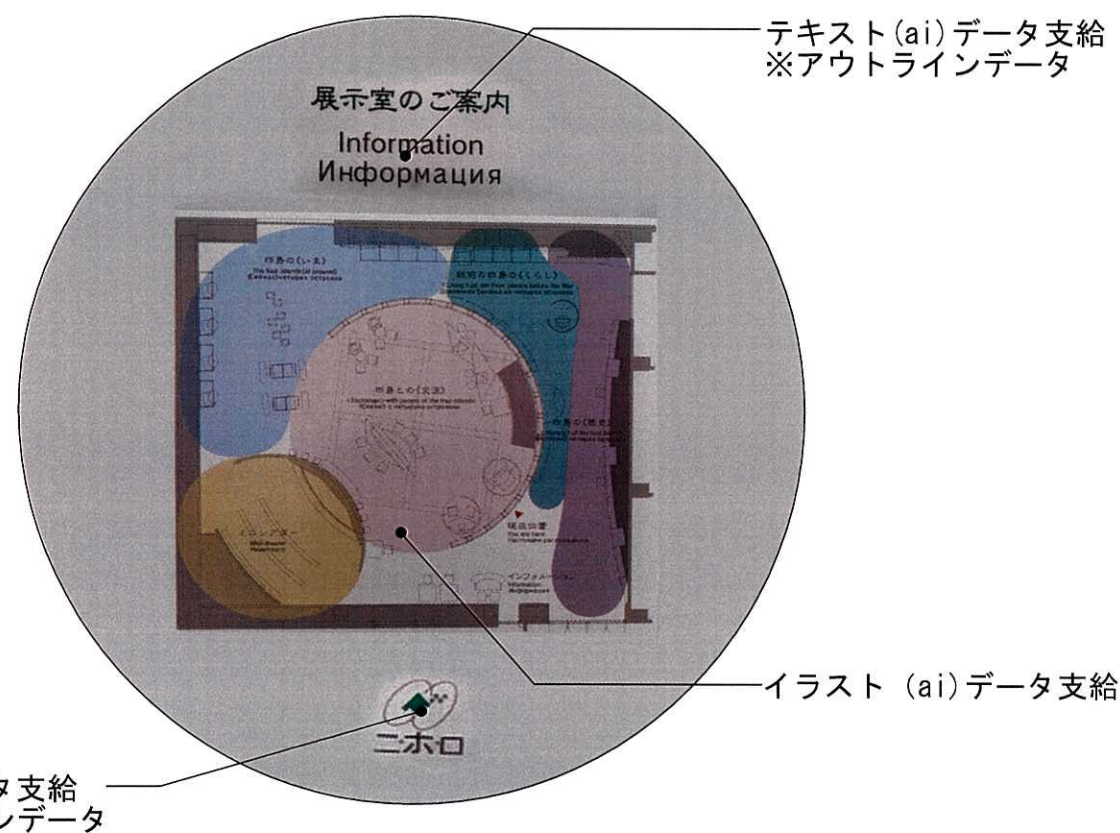

KEY PLAN

場所	入口上部グラフィックパネル	種類	衛星写真	サイズ	W2000×H1650	種類	IJ出力	数量	1枚	場所	入口上部グラフィックパネル	種類	イラストデータ	サイズ	W2000×H1650	種類	IJ出力	数量	1枚
----	---------------	----	------	-----	-------------	----	------	----	----	----	---------------	----	---------	-----	-------------	----	------	----	----

解像度 : 約100m/pixel程度

図版は「デジタル標高地形図(国土地理院)を加工して作成」

場所	入口正面室内案内板	種類	イラストデータ 旧データ要支給	サイズ	φ900	種類	IJ出力	数量	1枚	場所	入口右手ガラスケース内グラフィックパネル	種類	イラストデータ 旧データ要支給	サイズ	W880×H1715 W470×H600t20	種類	IJ出力 カルポート	数量	各1枚
----	-----------	----	--------------------	-----	------	----	------	----	----	----	----------------------	----	--------------------	-----	----------------------------	----	---------------	----	-----