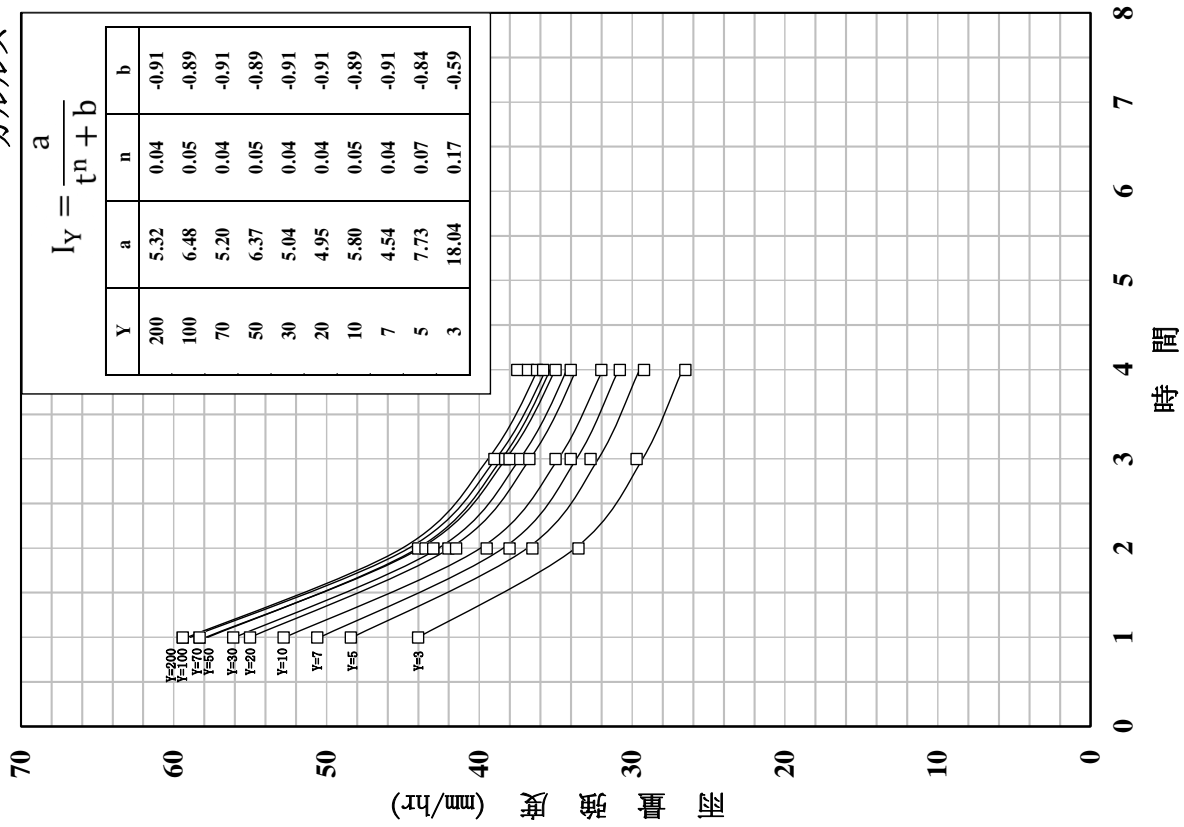

確率雨量強度曲線圖

室蘭

苫小牧

確率雨量強度曲線圖

確率雨量強度曲線圖

確率雨量強度曲線圖

確率雨量強度曲線図

洞爺湖温泉

カルルス

確率雨量強度曲線圖

確率雨量強度曲線圖

確率雨量強度曲線図

確率雨量強度曲線圖

確率雨量強度曲線圖

日高門別 確率雨量強度曲線圖

確率雨量強度曲線圖

確率雨量強度曲線圖

確率雨量強度曲線圖

確率雨量強度假線図

浦河ダム 確率雨量強度曲線図