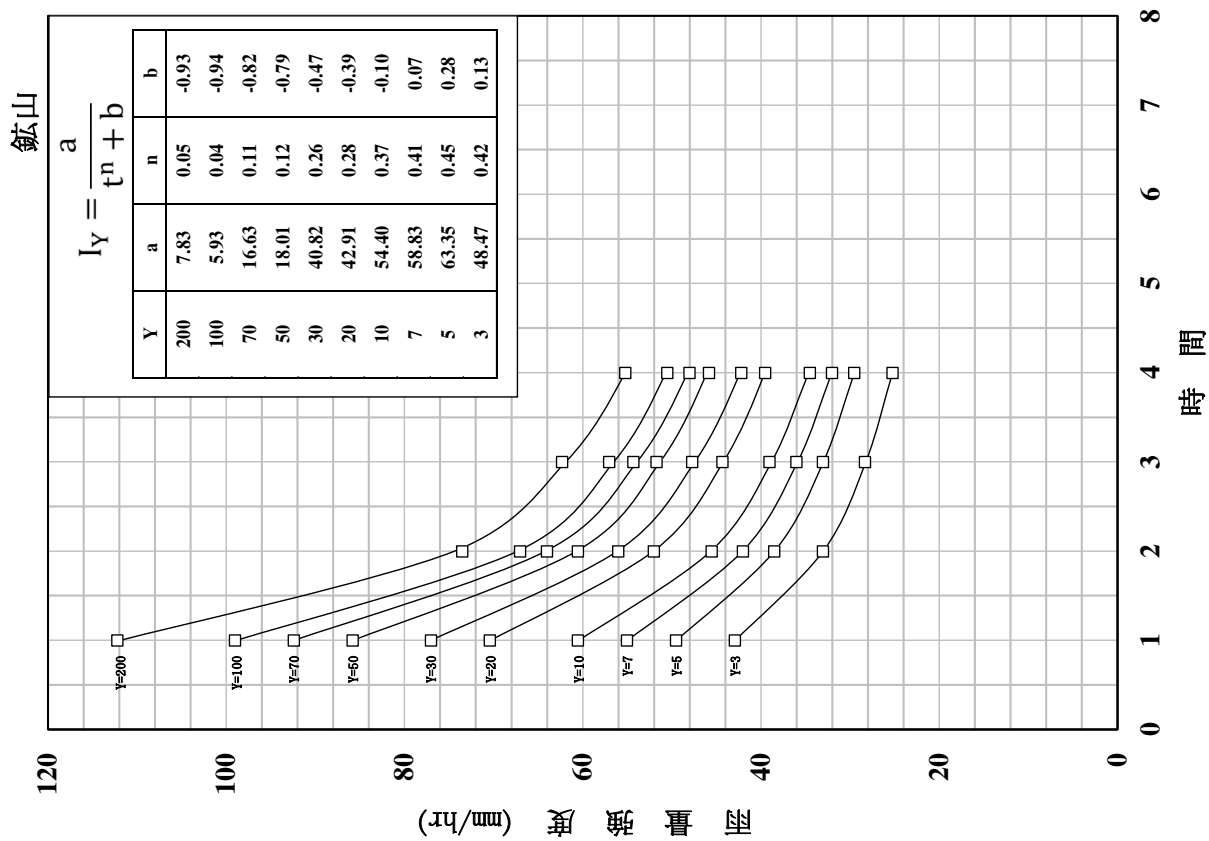

確率雨量強度曲線圖

室蘭

苫小牧

確率雨量強度曲線圖

確率雨量強度曲線圖

確率雨量強度曲線圖

確率雨量強度曲線図

洞爺湖温泉

カルルス

確率雨量強度曲線圖

確率雨量強度曲線圖

確率雨量強度曲線図

確率雨量強度曲線圖

確率雨量強度曲線圖

日高門別 確率雨量強度曲線圖

確率雨量強度曲線圖

確率雨量強度曲線圖

確率雨量強度曲線圖

確率雨量強度假線図

浦河ダム 確率雨量強度曲線図