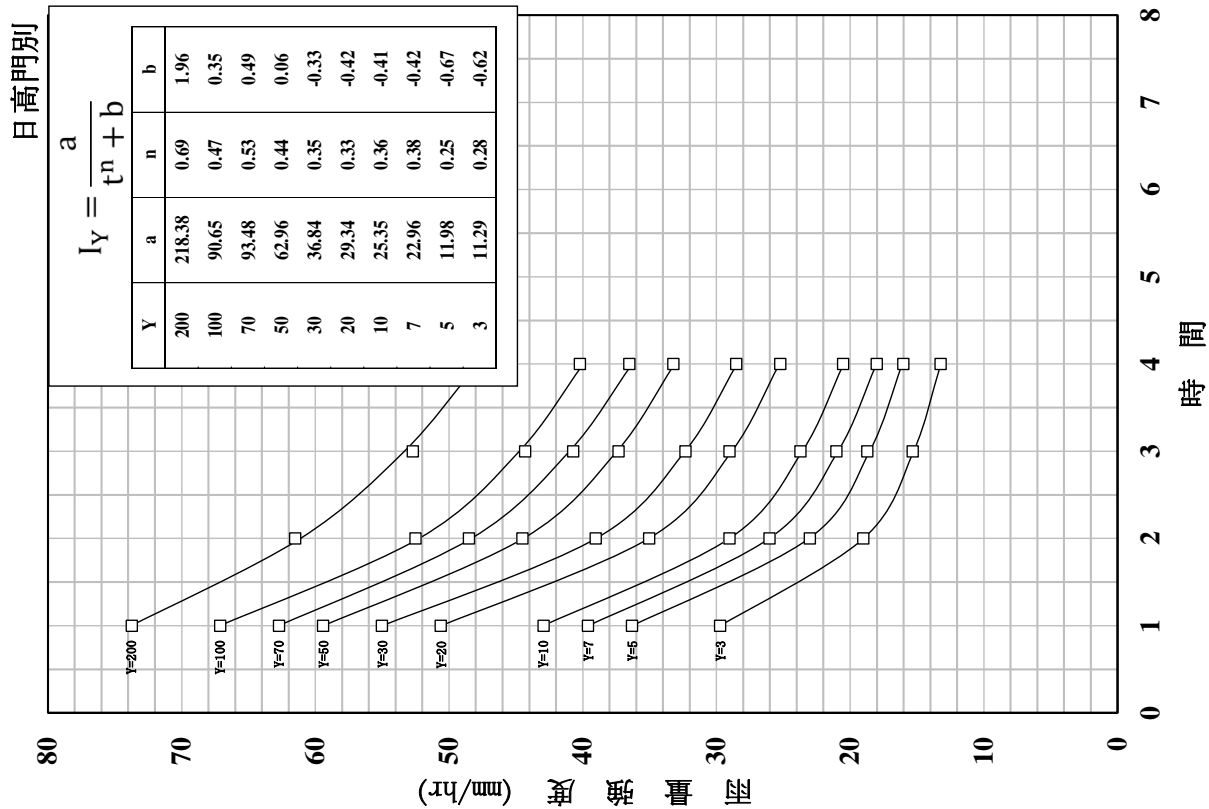

確率雨量強度曲線圖

室蘭

苫小牧

確率雨量強度曲線圖

確率雨量強度曲線圖

確率雨量強度曲線圖

確率雨量強度曲線図

洞爺湖温泉

カルルス

確率雨量強度曲線圖

確率雨量強度曲線圖

確率雨量強度曲線図

確率雨量強度曲線圖

確率雨量強度曲線圖

日高門別 確率雨量強度曲線圖

確率雨量強度曲線圖

確率雨量強度曲線圖

確率雨量強度曲線圖

確率雨量強度假線図

浦河ダム 確率雨量強度曲線図