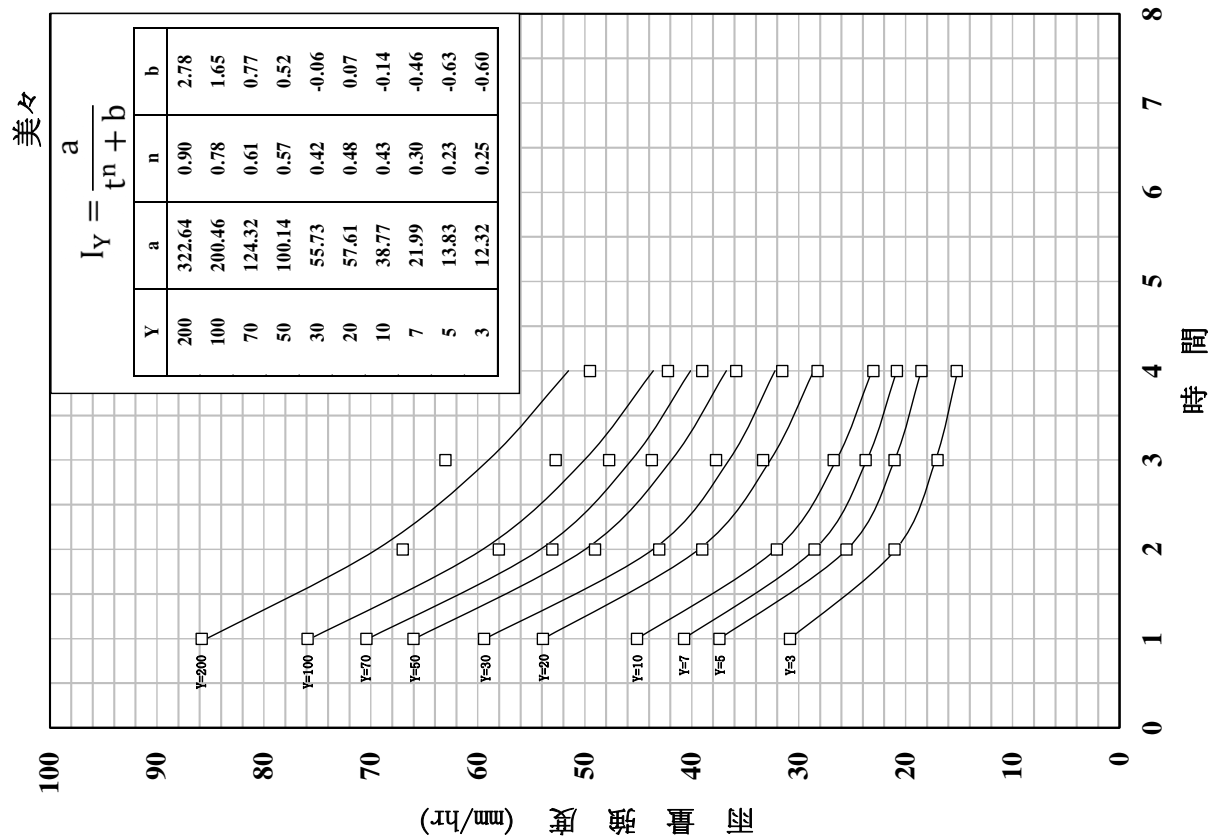

確率雨量強度曲線圖

室蘭

苫小牧

確率雨量強度曲線圖

確率雨量強度曲線圖

確率雨量強度曲線圖

確率雨量強度曲線図

洞爺湖温泉

カルルス

確率雨量強度曲線圖

確率雨量強度曲線圖

確率雨量強度曲線図

確率雨量強度曲線圖

確率雨量強度曲線圖

日高門別 確率雨量強度曲線圖

確率雨量強度曲線圖

確率雨量強度曲線圖

確率雨量強度曲線圖

確率雨量強度假線図

浦河ダム 確率雨量強度曲線図