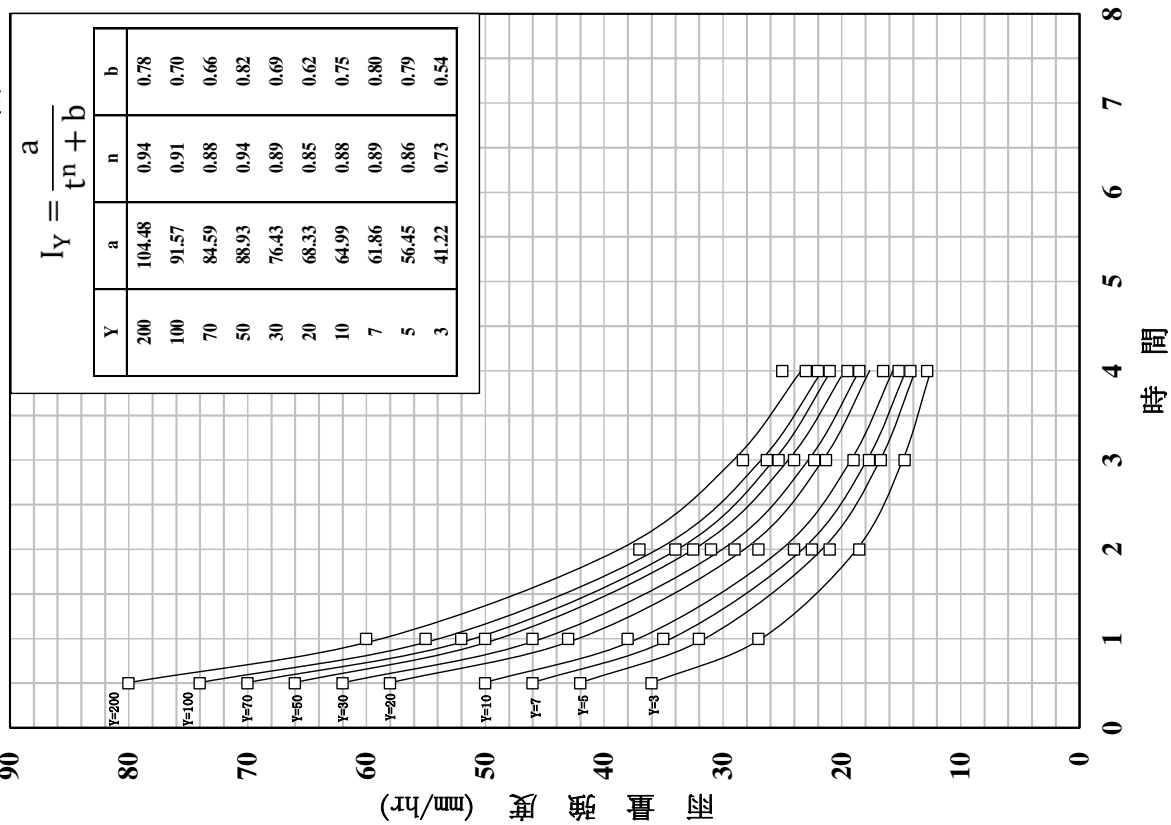

確率雨量強度曲線圖

室蘭

苫小牧

確率雨量強度曲線圖

確率雨量強度曲線圖

確率雨量強度曲線圖

確率雨量強度曲線図

洞爺湖温泉

カルルス

確率雨量強度曲線圖

確率雨量強度曲線圖

確率雨量強度曲線図

確率雨量強度曲線圖

確率雨量強度曲線圖

日高門別 確率雨量強度曲線圖

確率雨量強度曲線圖

確率雨量強度曲線圖

確率雨量強度曲線圖

確率雨量強度假線図

浦河ダム 確率雨量強度曲線図