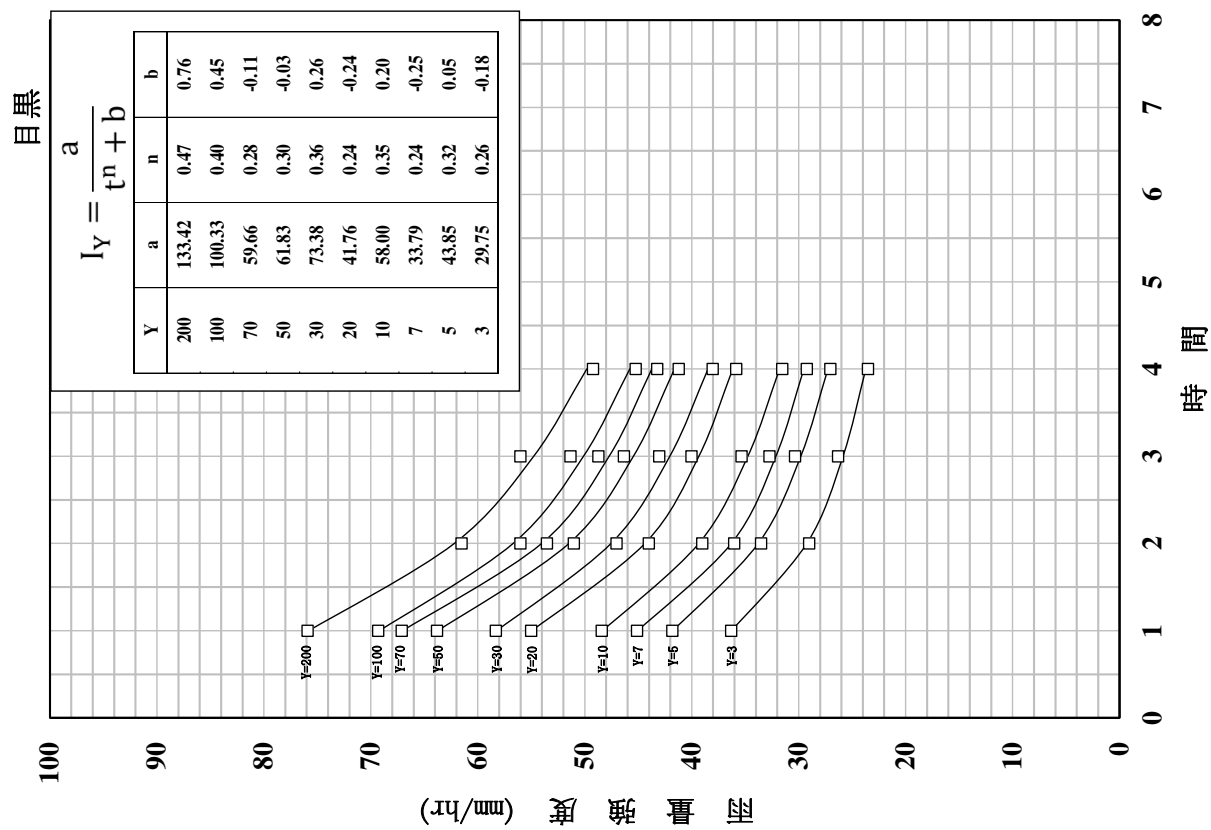

確率雨量強度曲線圖

室蘭

苫小牧

確率雨量強度曲線圖

確率雨量強度曲線圖

確率雨量強度曲線圖

確率雨量強度曲線図

洞爺湖温泉

カルルス

確率雨量強度曲線圖

確率雨量強度曲線圖

確率雨量強度曲線図

確率雨量強度曲線圖

確率雨量強度曲線圖

日高門別 確率雨量強度曲線圖

確率雨量強度曲線圖

確率雨量強度曲線圖

確率雨量強度曲線圖

確率雨量強度假線図

浦河ダム 確率雨量強度曲線図