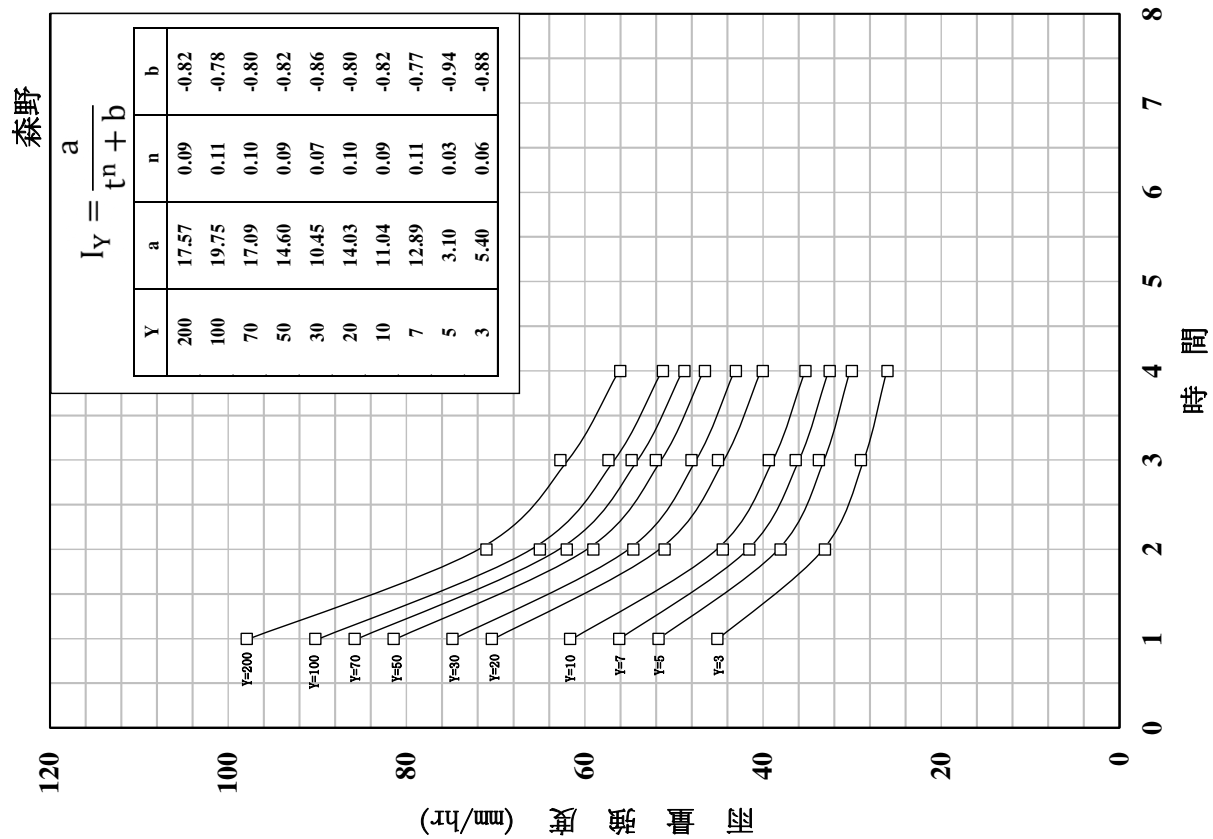

確率雨量強度曲線圖

室蘭

苫小牧

確率雨量強度曲線圖

確率雨量強度曲線圖

確率雨量強度曲線圖

確率雨量強度曲線図

洞爺湖温泉

カルルス

確率雨量強度曲線圖

確率雨量強度曲線圖

確率雨量強度曲線図

確率雨量強度曲線圖

確率雨量強度曲線圖

日高門別 確率雨量強度曲線圖

確率雨量強度曲線圖

確率雨量強度曲線圖

確率雨量強度曲線圖

確率雨量強度假線図

浦河ダム 確率雨量強度曲線図