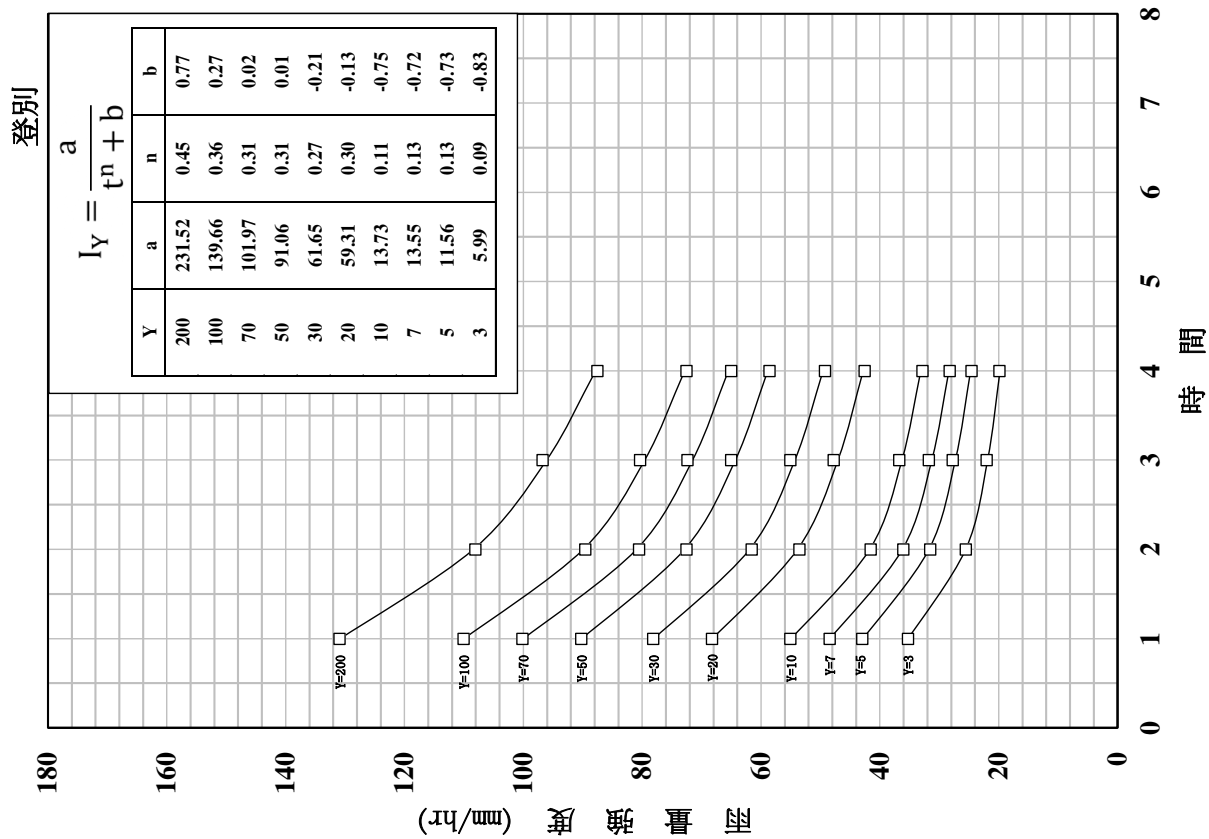

確率雨量強度曲線圖

室蘭

苫小牧

確率雨量強度曲線圖

確率雨量強度曲線圖

確率雨量強度曲線圖

確率雨量強度曲線図

洞爺湖温泉

カルルス

確率雨量強度曲線圖

確率雨量強度曲線圖

確率雨量強度曲線図

確率雨量強度曲線圖

確率雨量強度曲線圖

日高門別 確率雨量強度曲線圖

確率雨量強度曲線圖

確率雨量強度曲線圖

確率雨量強度曲線圖

確率雨量強度假線図

浦河ダム 確率雨量強度曲線図