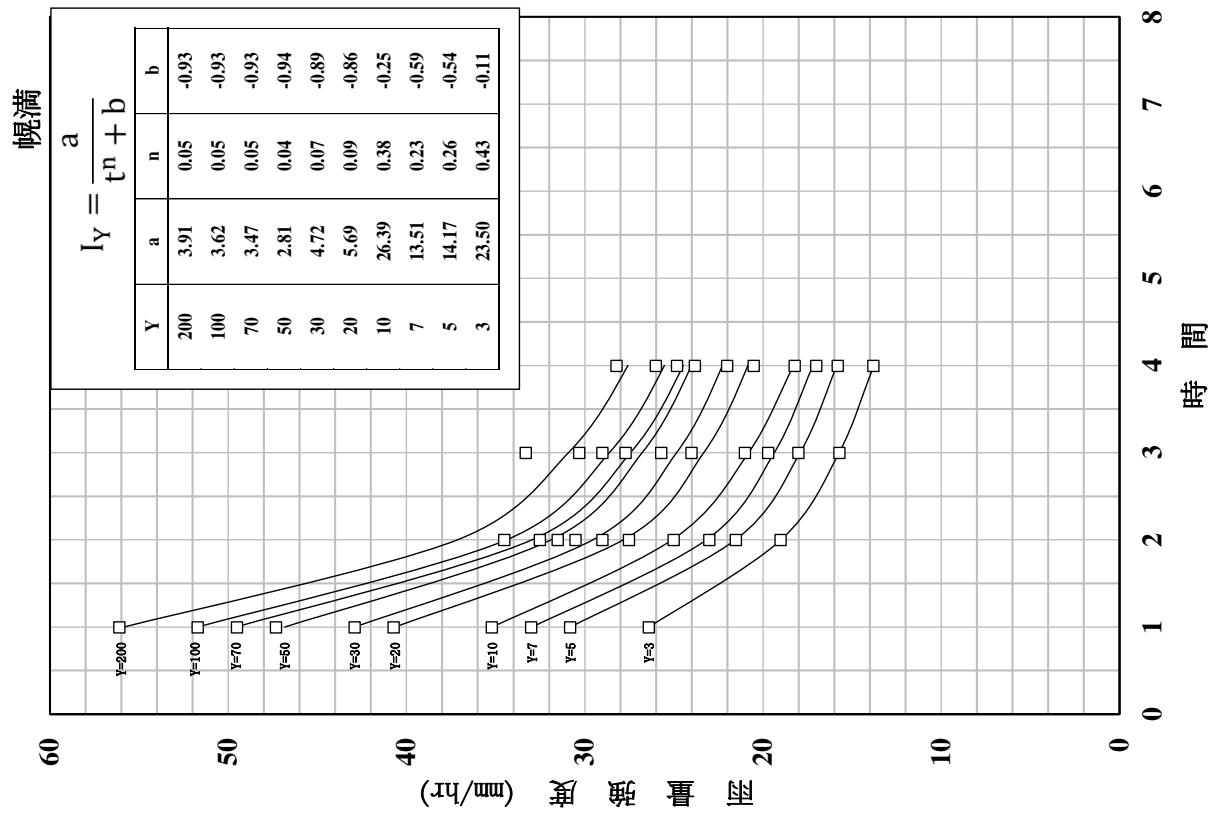

確率雨量強度曲線圖

室蘭

苫小牧

確率雨量強度曲線圖

確率雨量強度曲線圖

確率雨量強度曲線圖

確率雨量強度曲線図

洞爺湖温泉

カルルス

確率雨量強度曲線圖

確率雨量強度曲線圖

確率雨量強度曲線図

確率雨量強度曲線圖

確率雨量強度曲線圖

日高門別 確率雨量強度曲線圖

確率雨量強度曲線圖

確率雨量強度曲線圖

確率雨量強度曲線圖

確率雨量強度假線図

浦河ダム 確率雨量強度曲線図