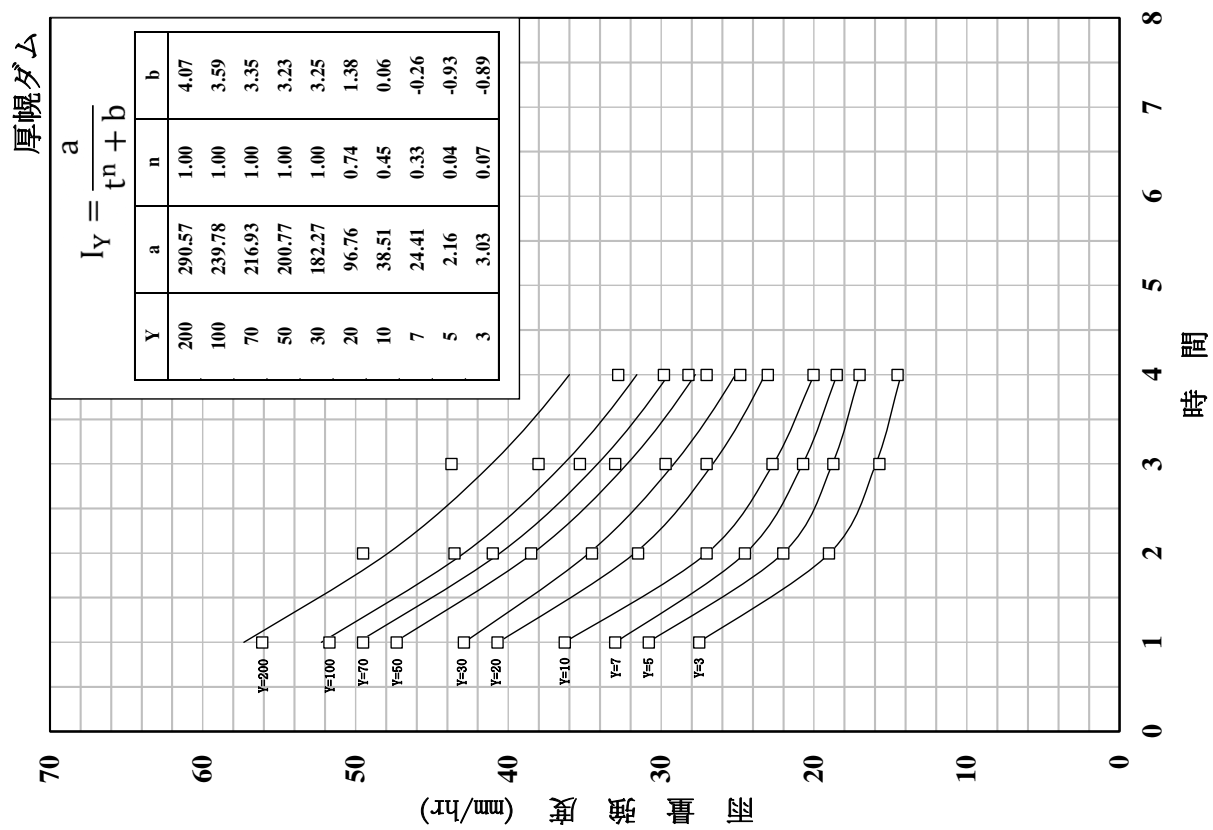

確率雨量強度曲線圖

室蘭

苫小牧

確率雨量強度曲線圖

確率雨量強度曲線圖

確率雨量強度曲線圖

確率雨量強度曲線図

洞爺湖温泉

カルルス

確率雨量強度曲線圖

確率雨量強度曲線圖

確率雨量強度曲線図

確率雨量強度曲線圖

確率雨量強度曲線圖

日高門別 確率雨量強度曲線圖

確率雨量強度曲線圖

確率雨量強度曲線圖

確率雨量強度曲線圖

確率雨量強度假線図

浦河ダム 確率雨量強度曲線図