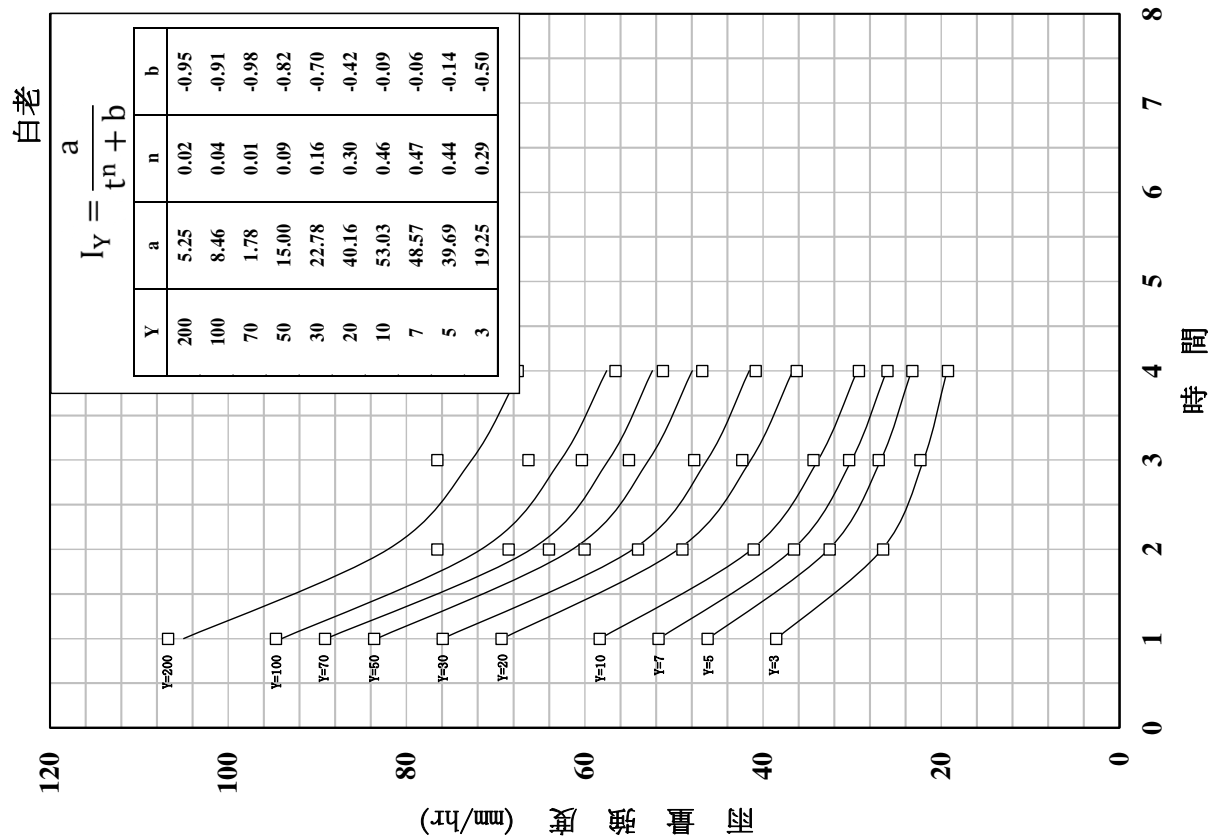

確率雨量強度曲線圖

室蘭

苫小牧

確率雨量強度曲線圖

確率雨量強度曲線圖

確率雨量強度曲線圖

確率雨量強度曲線図

洞爺湖温泉

カルルス

確率雨量強度曲線圖

確率雨量強度曲線圖

確率雨量強度曲線図

確率雨量強度曲線圖

確率雨量強度曲線圖

日高門別 確率雨量強度曲線圖

確率雨量強度曲線圖

確率雨量強度曲線圖

確率雨量強度曲線圖

確率雨量強度假線図

浦河ダム 確率雨量強度曲線図