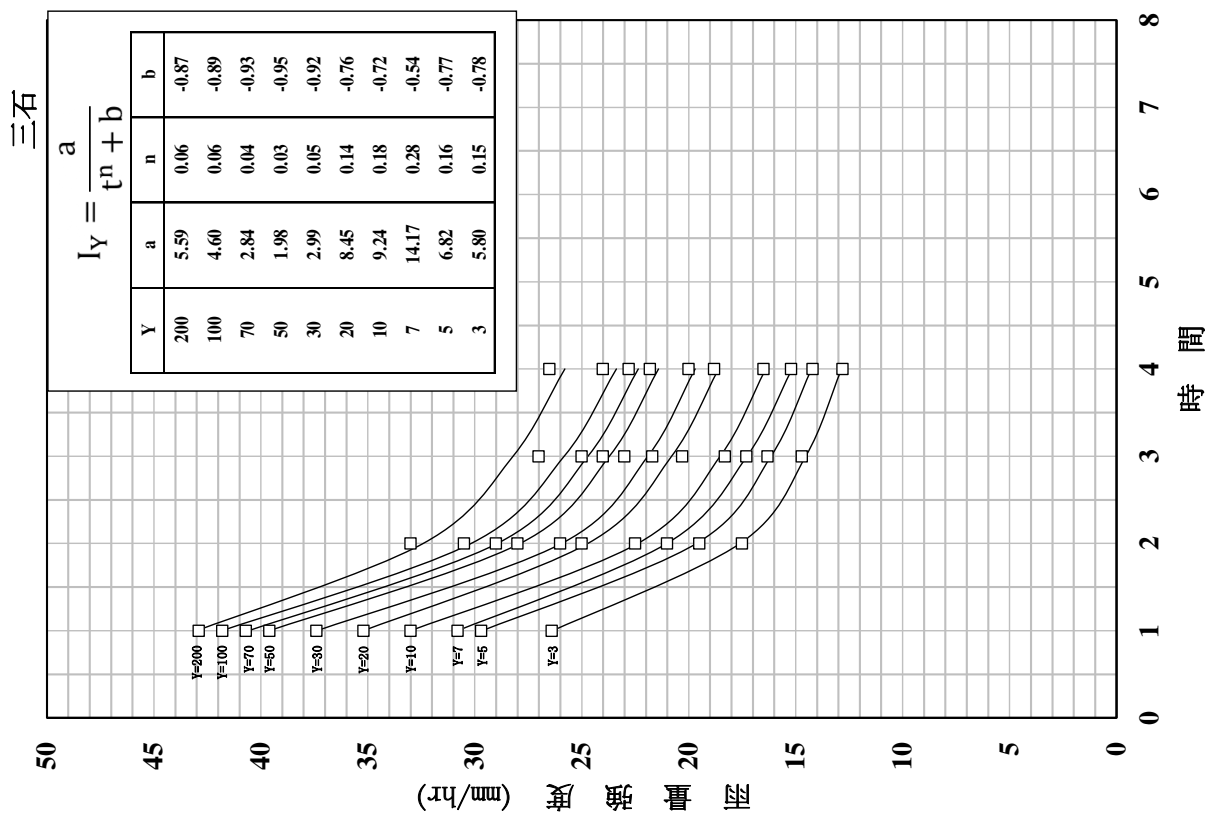

確率雨量強度曲線圖

室蘭

苫小牧

確率雨量強度曲線圖

確率雨量強度曲線圖

確率雨量強度曲線圖

確率雨量強度曲線図

洞爺湖温泉

カルルス

確率雨量強度曲線圖

確率雨量強度曲線圖

確率雨量強度曲線図

確率雨量強度曲線圖

確率雨量強度曲線圖

日高門別 確率雨量強度曲線圖

確率雨量強度曲線圖

確率雨量強度曲線圖

確率雨量強度曲線圖

確率雨量強度假線図

浦河ダム 確率雨量強度曲線図