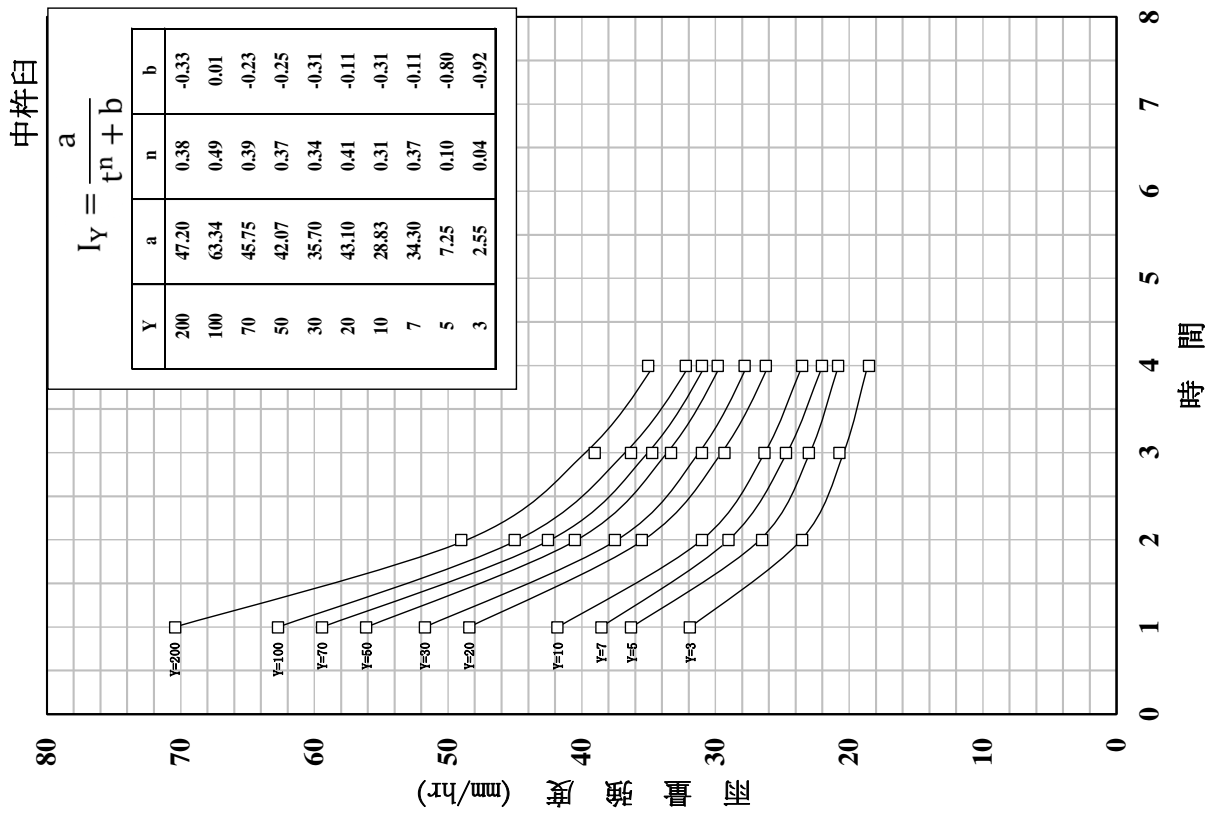

確率雨量強度曲線圖

室蘭

苫小牧

確率雨量強度曲線圖

確率雨量強度曲線圖

確率雨量強度曲線圖

確率雨量強度曲線図

洞爺湖温泉

カルルス

確率雨量強度曲線圖

確率雨量強度曲線圖

確率雨量強度曲線図

確率雨量強度曲線圖

確率雨量強度曲線圖

日高門別 確率雨量強度曲線圖

確率雨量強度曲線圖

確率雨量強度曲線圖

確率雨量強度曲線圖

確率雨量強度假線図

浦河ダム 確率雨量強度曲線図