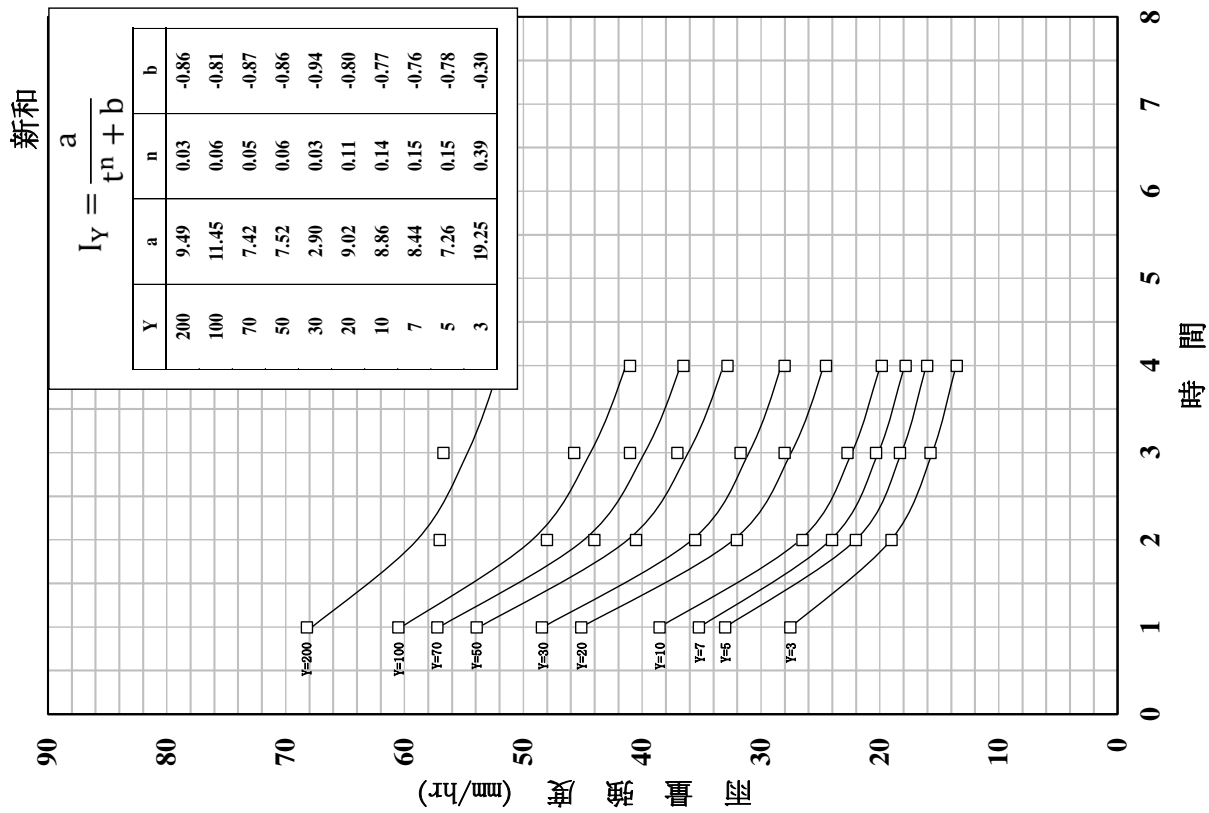

確率雨量強度曲線圖

室蘭

苫小牧

確率雨量強度曲線圖

確率雨量強度曲線圖

確率雨量強度曲線圖

確率雨量強度曲線図

洞爺湖温泉

カルルス

確率雨量強度曲線圖

確率雨量強度曲線圖

確率雨量強度曲線図

確率雨量強度曲線圖

確率雨量強度曲線圖

日高門別 確率雨量強度曲線圖

確率雨量強度曲線圖

確率雨量強度曲線圖

確率雨量強度曲線圖

確率雨量強度假線図

浦河ダム 確率雨量強度曲線図