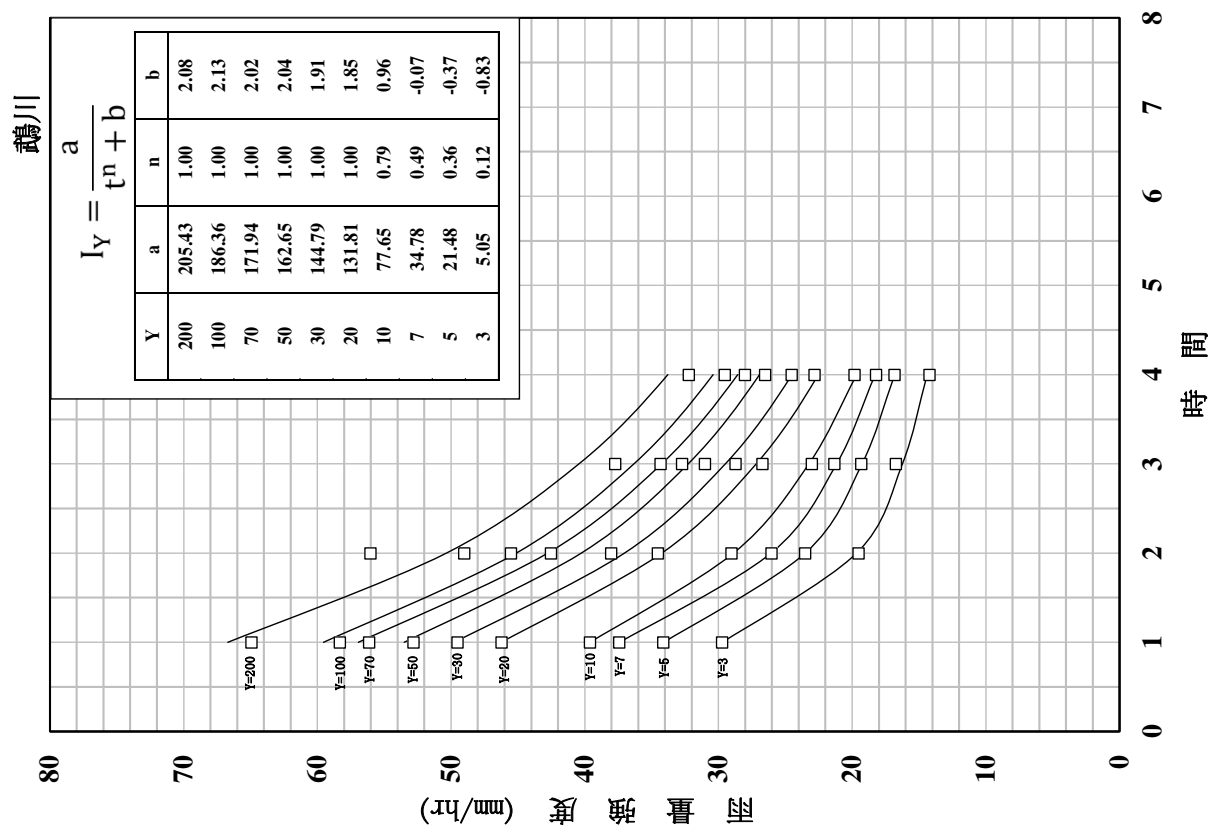

確率雨量強度曲線圖

室蘭

苫小牧

確率雨量強度曲線圖

確率雨量強度曲線圖

確率雨量強度曲線圖

確率雨量強度曲線図

洞爺湖温泉

カルルス

確率雨量強度曲線圖

確率雨量強度曲線圖

確率雨量強度曲線図

確率雨量強度曲線圖

確率雨量強度曲線圖

日高門別 確率雨量強度曲線圖

確率雨量強度曲線圖

確率雨量強度曲線圖

確率雨量強度曲線圖

確率雨量強度假線図

浦河ダム 確率雨量強度曲線図