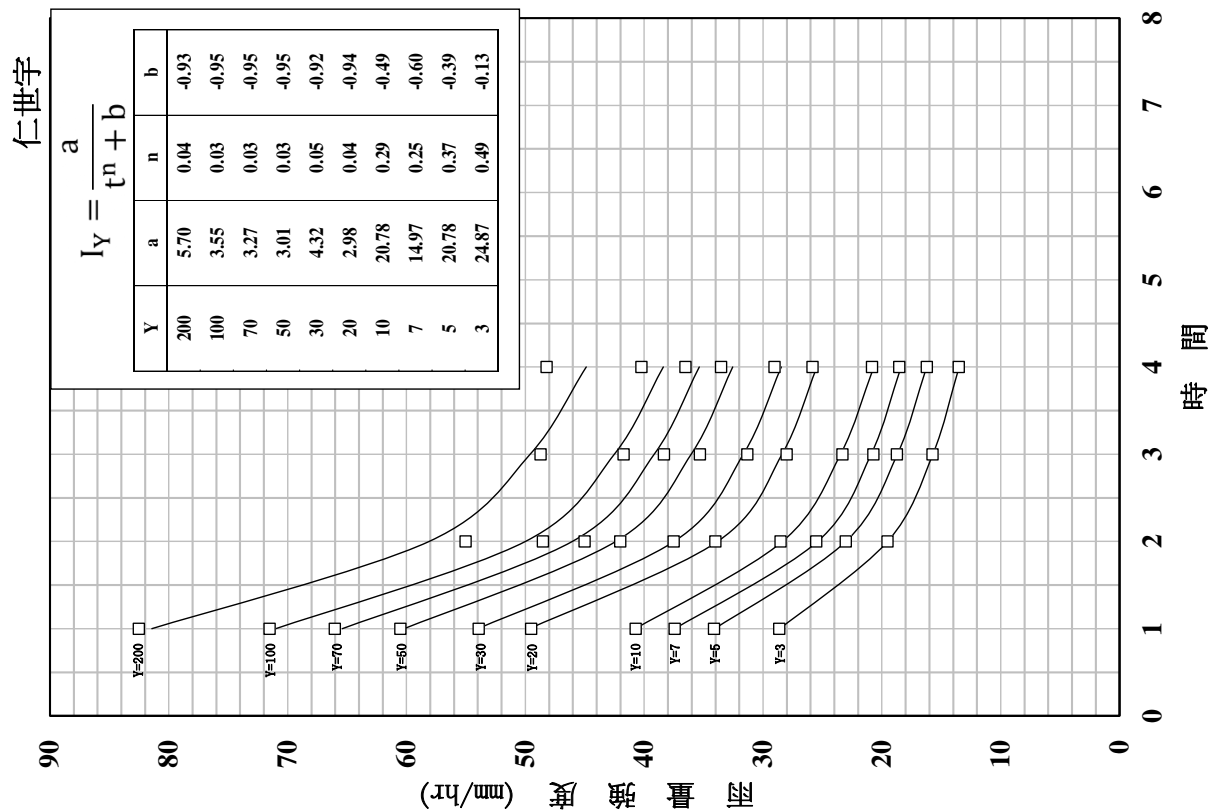

確率雨量強度曲線圖

室蘭

苫小牧

確率雨量強度曲線圖

確率雨量強度曲線圖

確率雨量強度曲線圖

確率雨量強度曲線図

洞爺湖温泉

カルルス

確率雨量強度曲線圖

確率雨量強度曲線圖

確率雨量強度曲線図

確率雨量強度曲線圖

確率雨量強度曲線圖

日高門別 確率雨量強度曲線圖

確率雨量強度曲線圖

確率雨量強度曲線圖

確率雨量強度曲線圖

確率雨量強度假線図

浦河ダム 確率雨量強度曲線図