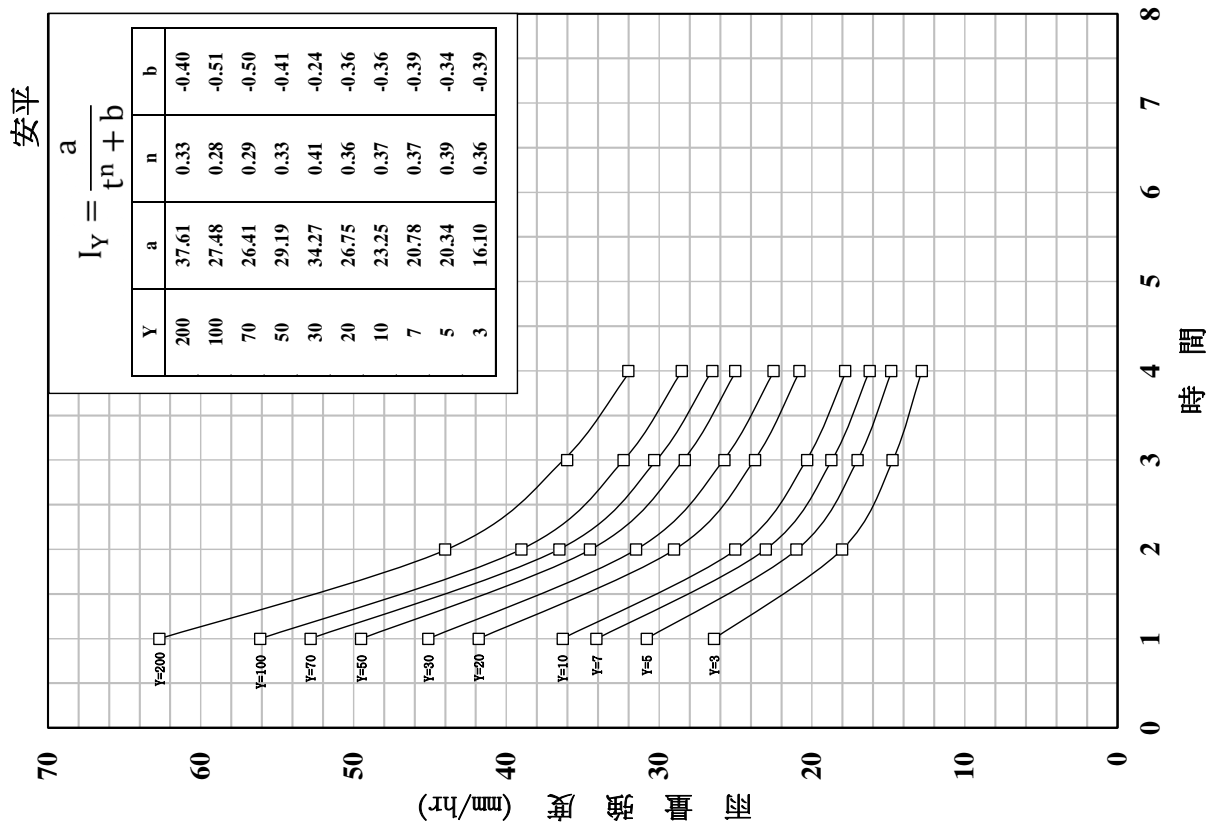

確率雨量強度曲線圖

室蘭

苫小牧

確率雨量強度曲線圖

確率雨量強度曲線圖

確率雨量強度曲線圖

確率雨量強度曲線図

洞爺湖温泉

カルルス

確率雨量強度曲線圖

確率雨量強度曲線圖

確率雨量強度曲線図

確率雨量強度曲線圖

確率雨量強度曲線圖

日高門別 確率雨量強度曲線圖

確率雨量強度曲線圖

確率雨量強度曲線圖

確率雨量強度曲線圖

確率雨量強度假線図

浦河ダム 確率雨量強度曲線図