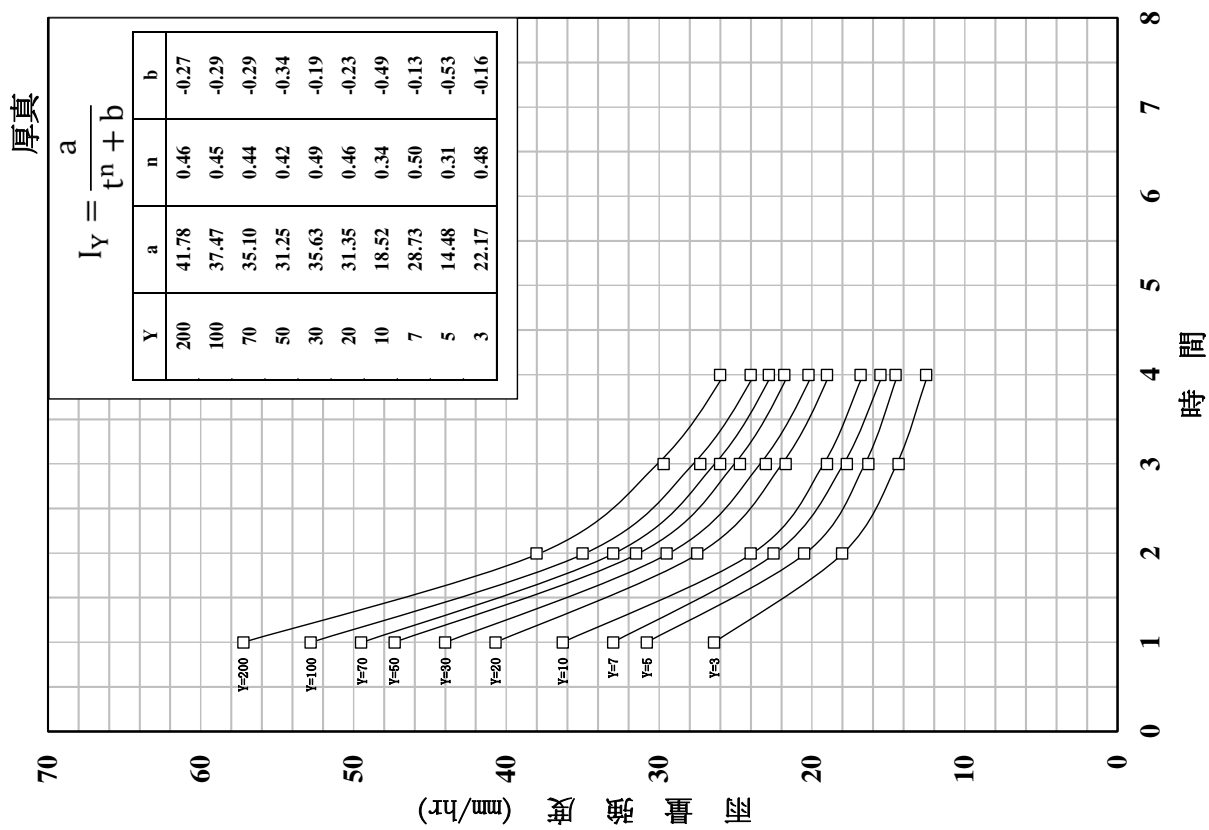

確率雨量強度曲線圖

室蘭

苫小牧

確率雨量強度曲線圖

確率雨量強度曲線圖

確率雨量強度曲線圖

確率雨量強度曲線図

洞爺湖温泉

カルルス

確率雨量強度曲線圖

確率雨量強度曲線圖

確率雨量強度曲線図

確率雨量強度曲線圖

確率雨量強度曲線圖

日高門別 確率雨量強度曲線圖

確率雨量強度曲線圖

確率雨量強度曲線圖

確率雨量強度曲線圖

確率雨量強度假線図

浦河ダム 確率雨量強度曲線図