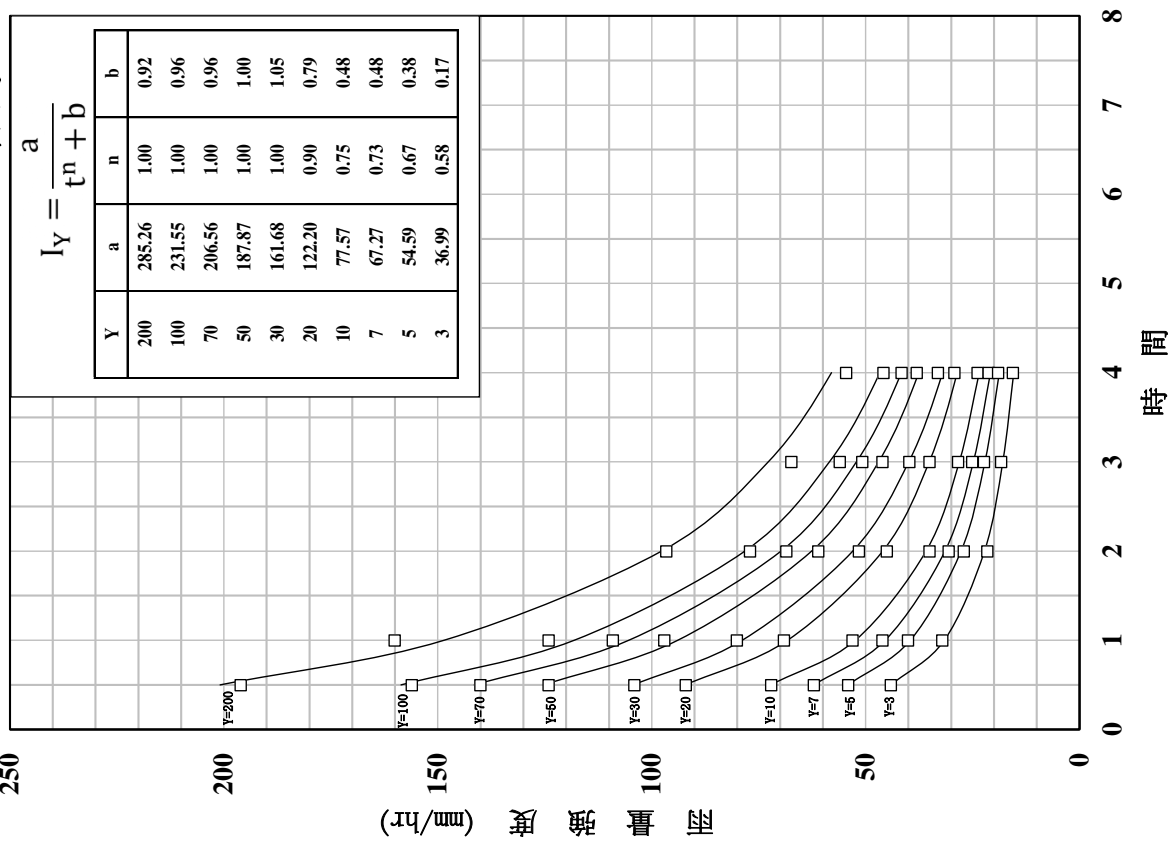

確率雨量強度曲線圖

室蘭

苫小牧

確率雨量強度曲線圖

確率雨量強度曲線圖

確率雨量強度曲線圖

確率雨量強度曲線図

洞爺湖温泉

カルルス

確率雨量強度曲線圖

確率雨量強度曲線圖

確率雨量強度曲線図

確率雨量強度曲線圖

確率雨量強度曲線圖

日高門別 確率雨量強度曲線圖

確率雨量強度曲線圖

確率雨量強度曲線圖

確率雨量強度曲線圖

確率雨量強度假線図

浦河ダム 確率雨量強度曲線図