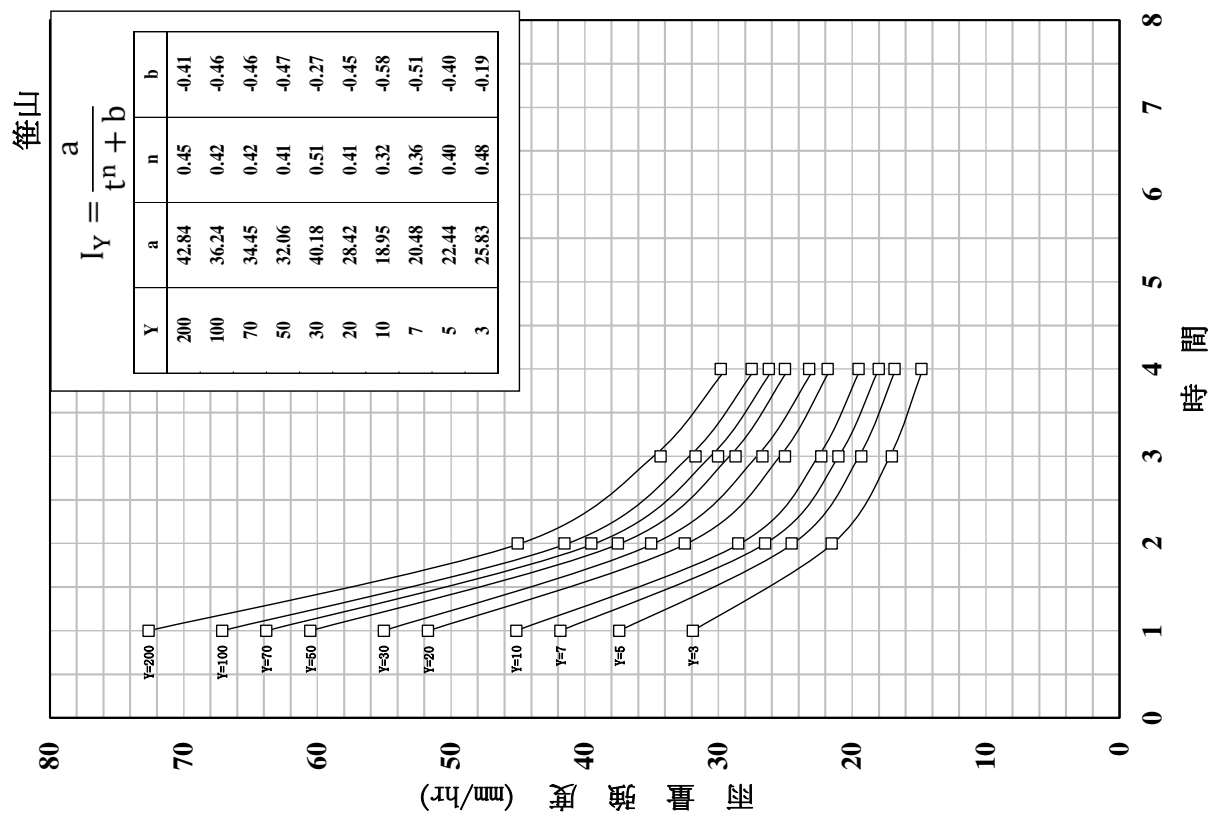

確率雨量強度曲線圖

室蘭

苫小牧

確率雨量強度曲線圖

確率雨量強度曲線圖

確率雨量強度曲線圖

確率雨量強度曲線図

洞爺湖温泉

カルルス

確率雨量強度曲線圖

確率雨量強度曲線圖

確率雨量強度曲線図

確率雨量強度曲線圖

確率雨量強度曲線圖

日高門別 確率雨量強度曲線圖

確率雨量強度曲線圖

確率雨量強度曲線圖

確率雨量強度曲線圖

確率雨量強度假線図

浦河ダム 確率雨量強度曲線図