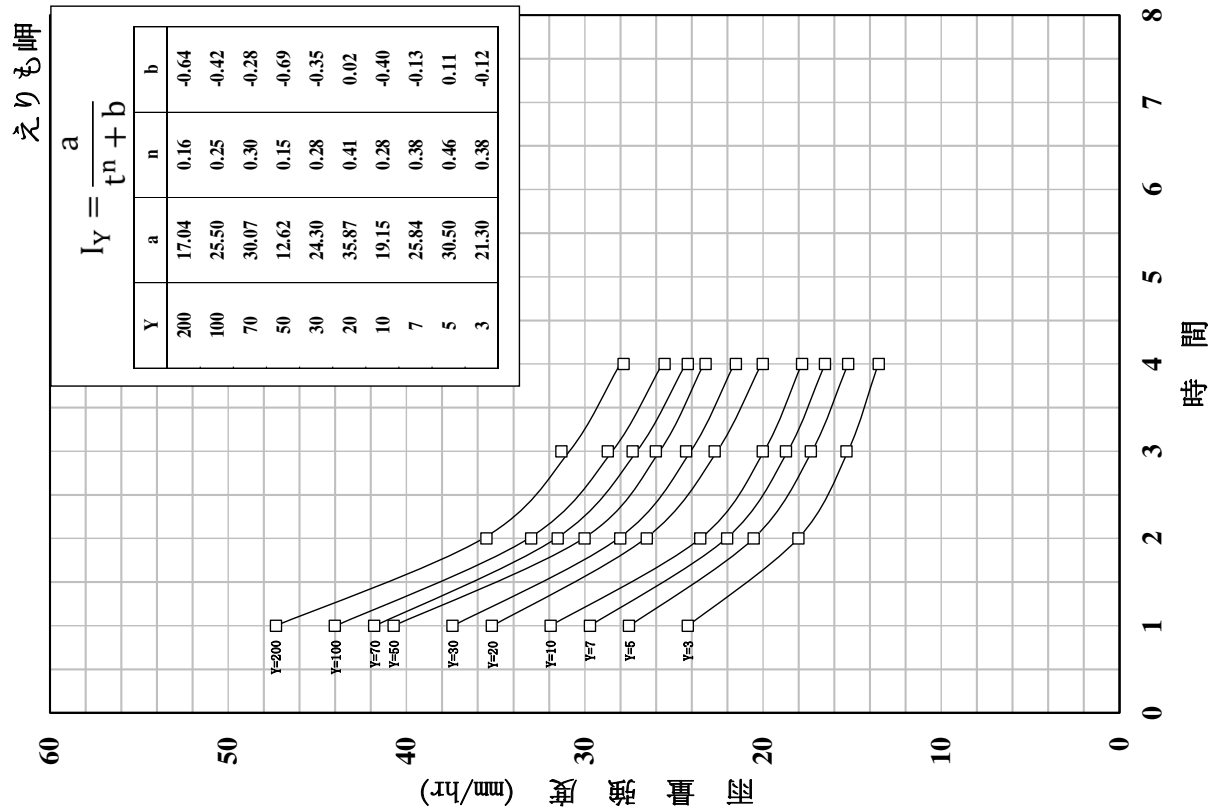

確率雨量強度曲線圖

室蘭

苫小牧

確率雨量強度曲線圖

確率雨量強度曲線圖

確率雨量強度曲線圖

確率雨量強度曲線図

洞爺湖温泉

カルルス

確率雨量強度曲線圖

確率雨量強度曲線圖

確率雨量強度曲線図

確率雨量強度曲線圖

確率雨量強度曲線圖

日高門別 確率雨量強度曲線圖

確率雨量強度曲線圖

確率雨量強度曲線圖

確率雨量強度曲線圖

確率雨量強度假線図

浦河ダム 確率雨量強度曲線図