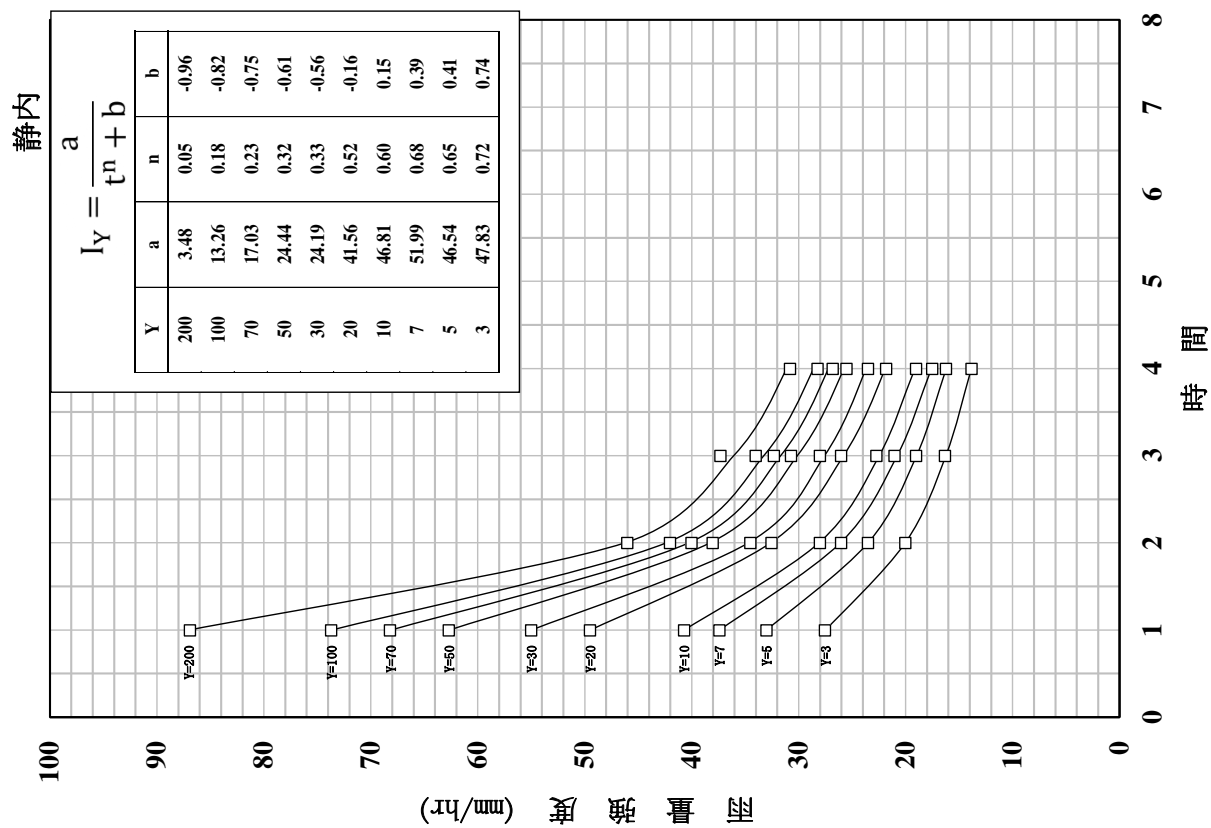

確率雨量強度曲線圖

室蘭

苫小牧

確率雨量強度曲線圖

確率雨量強度曲線圖

確率雨量強度曲線圖

確率雨量強度曲線図

洞爺湖温泉

カルルス

確率雨量強度曲線圖

確率雨量強度曲線圖

確率雨量強度曲線図

確率雨量強度曲線圖

確率雨量強度曲線圖

日高門別 確率雨量強度曲線圖

確率雨量強度曲線圖

確率雨量強度曲線圖

確率雨量強度曲線圖

確率雨量強度假線図

浦河ダム 確率雨量強度曲線図