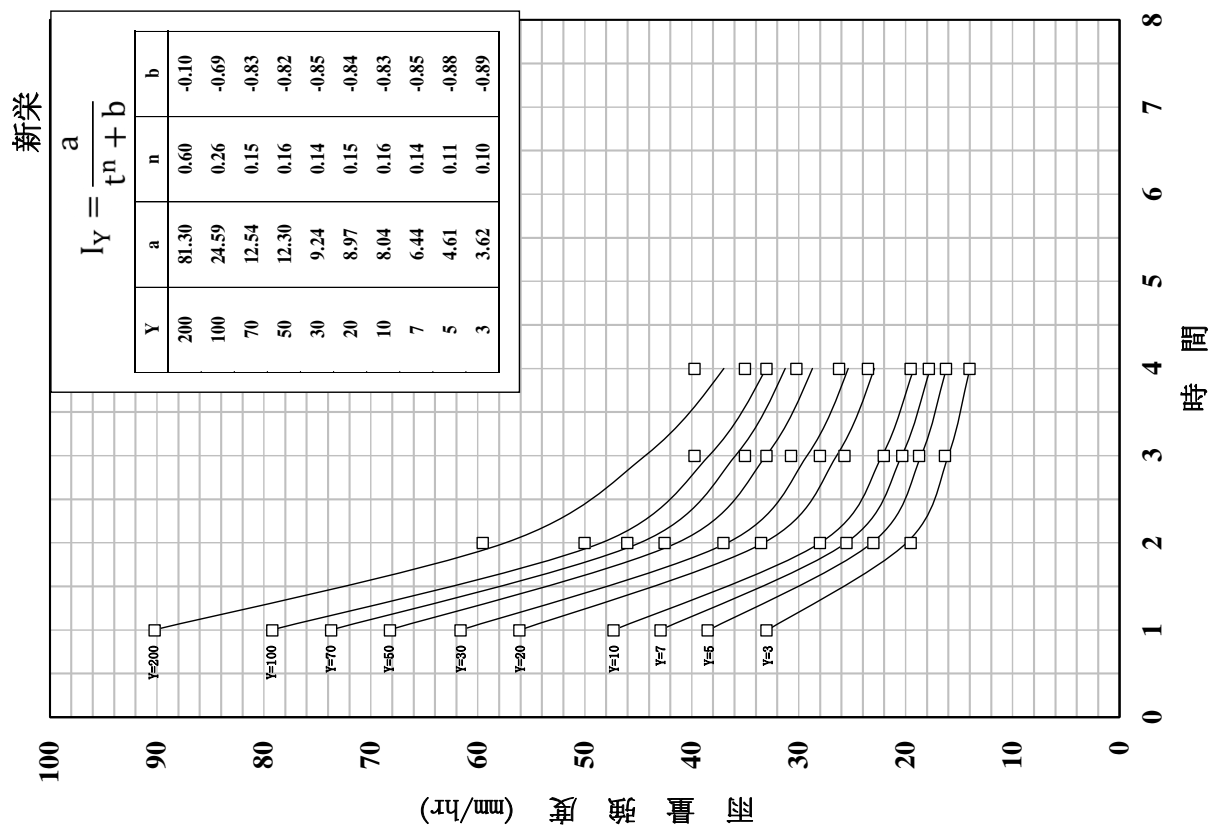

確率雨量強度曲線圖

室蘭

苫小牧

確率雨量強度曲線圖

確率雨量強度曲線圖

確率雨量強度曲線圖

確率雨量強度曲線図

洞爺湖温泉

カルルス

確率雨量強度曲線圖

確率雨量強度曲線圖

確率雨量強度曲線図

確率雨量強度曲線圖

確率雨量強度曲線圖

日高門別 確率雨量強度曲線圖

確率雨量強度曲線圖

確率雨量強度曲線圖

確率雨量強度曲線圖

確率雨量強度假線図

浦河ダム 確率雨量強度曲線図