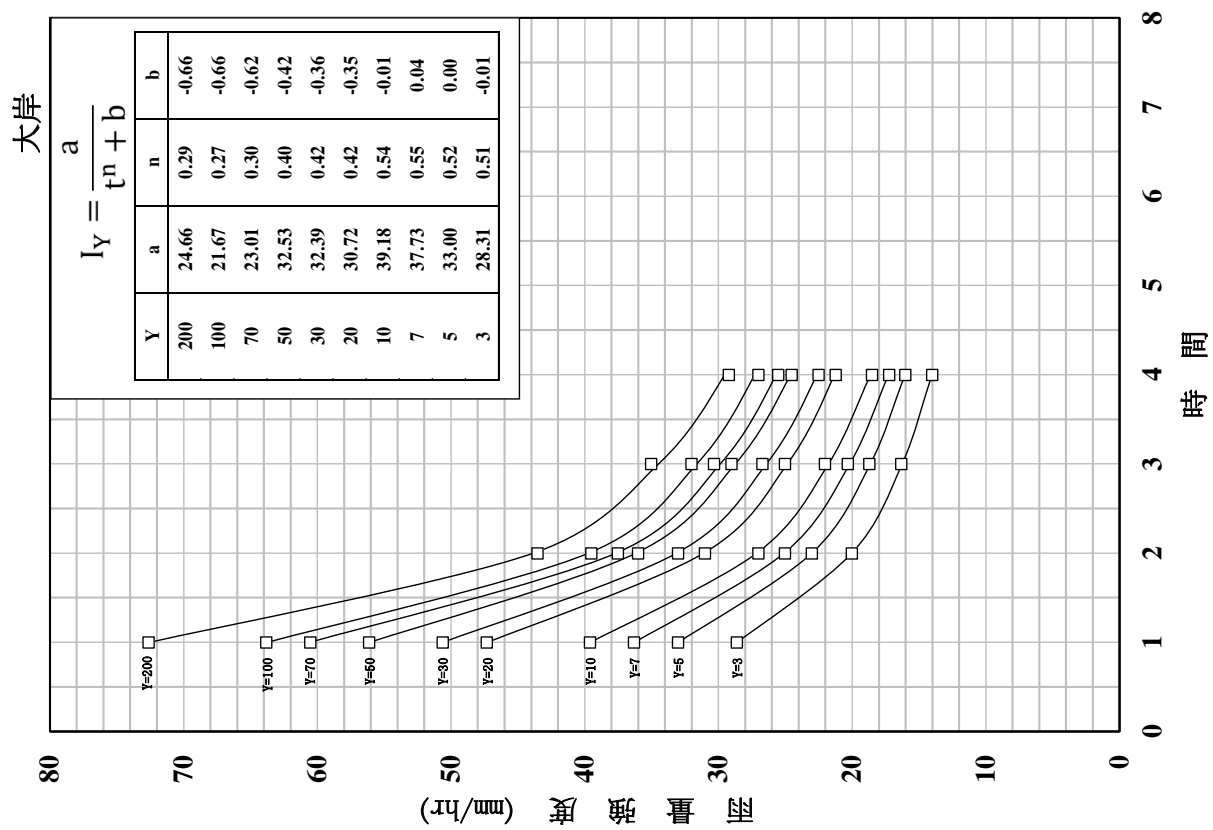

確率雨量強度曲線圖

室蘭

苫小牧

確率雨量強度曲線圖

確率雨量強度曲線圖

確率雨量強度曲線圖

確率雨量強度曲線図

洞爺湖温泉

カルルス

確率雨量強度曲線圖

確率雨量強度曲線圖

確率雨量強度曲線図

確率雨量強度曲線圖

確率雨量強度曲線圖

日高門別 確率雨量強度曲線圖

確率雨量強度曲線圖

確率雨量強度曲線圖

確率雨量強度曲線圖

確率雨量強度假線図

浦河ダム 確率雨量強度曲線図