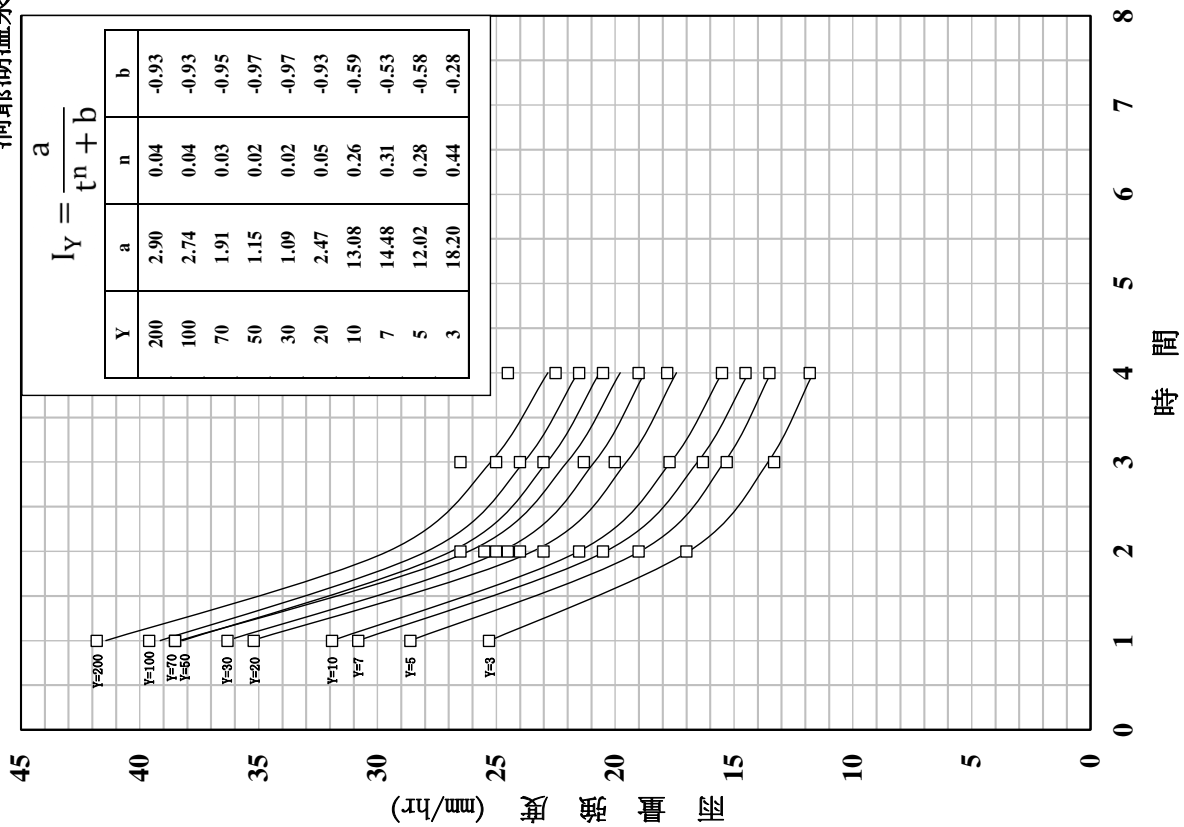

確率雨量強度曲線圖

室蘭

苫小牧

確率雨量強度曲線圖

確率雨量強度曲線圖

確率雨量強度曲線圖

確率雨量強度曲線図

洞爺湖温泉

カルルス

確率雨量強度曲線圖

確率雨量強度曲線圖

確率雨量強度曲線図

確率雨量強度曲線圖

確率雨量強度曲線圖

日高門別 確率雨量強度曲線圖

確率雨量強度曲線圖

確率雨量強度曲線圖

確率雨量強度曲線圖

確率雨量強度假線図

浦河ダム 確率雨量強度曲線図