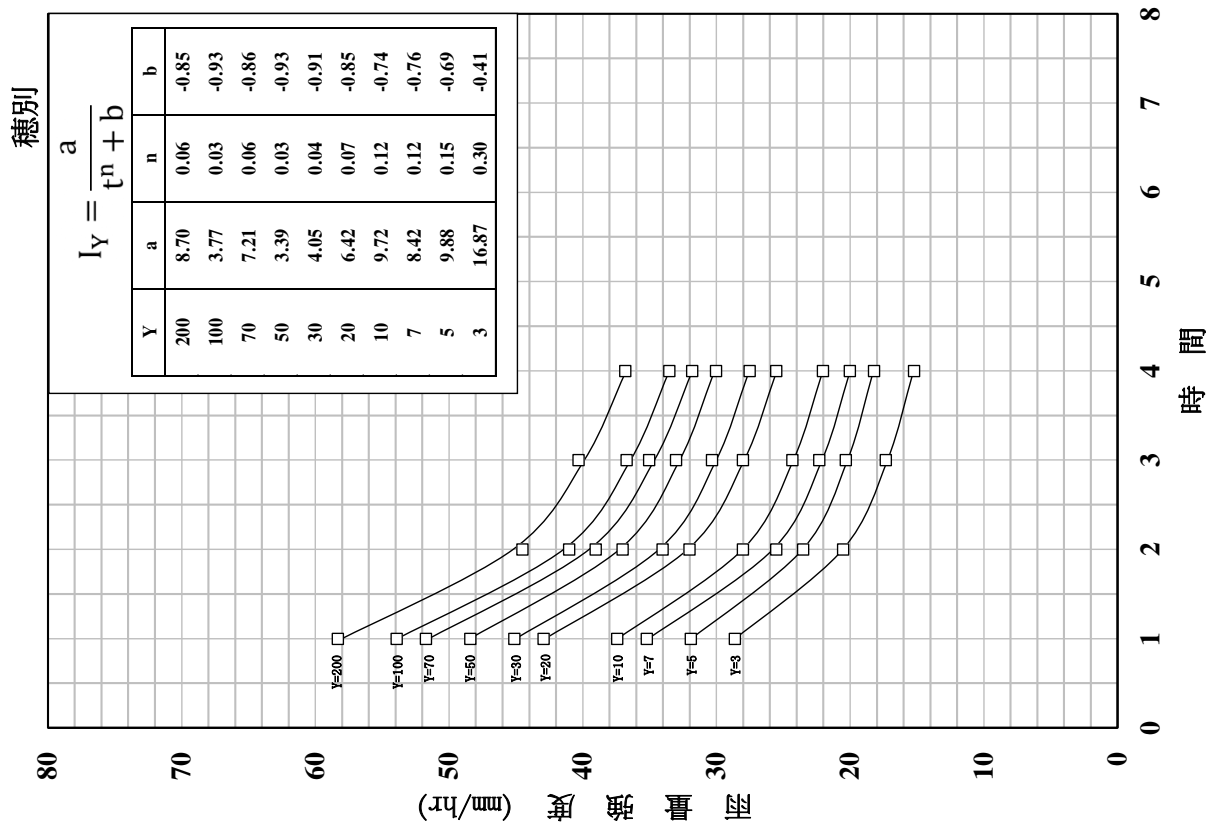

確率雨量強度曲線圖

室蘭

苫小牧

確率雨量強度曲線圖

確率雨量強度曲線圖

確率雨量強度曲線圖

確率雨量強度曲線図

洞爺湖温泉

カルルス

確率雨量強度曲線圖

確率雨量強度曲線圖

確率雨量強度曲線図

確率雨量強度曲線圖

確率雨量強度曲線圖

日高門別 確率雨量強度曲線圖

確率雨量強度曲線圖

確率雨量強度曲線圖

確率雨量強度曲線圖

確率雨量強度假線図

浦河ダム 確率雨量強度曲線図