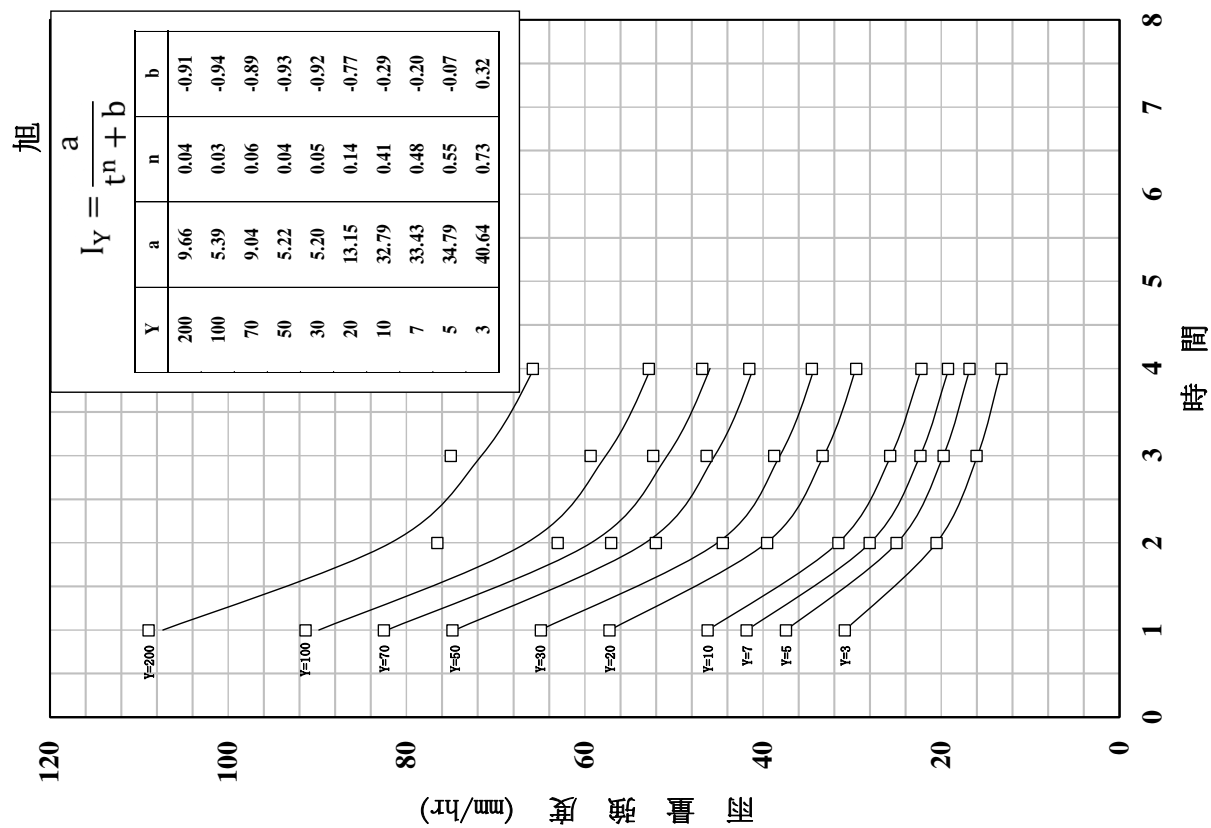

確率雨量強度曲線圖

室蘭

苫小牧

確率雨量強度曲線圖

確率雨量強度曲線圖

確率雨量強度曲線圖

確率雨量強度曲線図

洞爺湖温泉

カルルス

確率雨量強度曲線圖

確率雨量強度曲線圖

確率雨量強度曲線図

確率雨量強度曲線圖

確率雨量強度曲線圖

日高門別 確率雨量強度曲線圖

確率雨量強度曲線圖

確率雨量強度曲線圖

確率雨量強度曲線圖

確率雨量強度假線図

浦河ダム 確率雨量強度曲線図