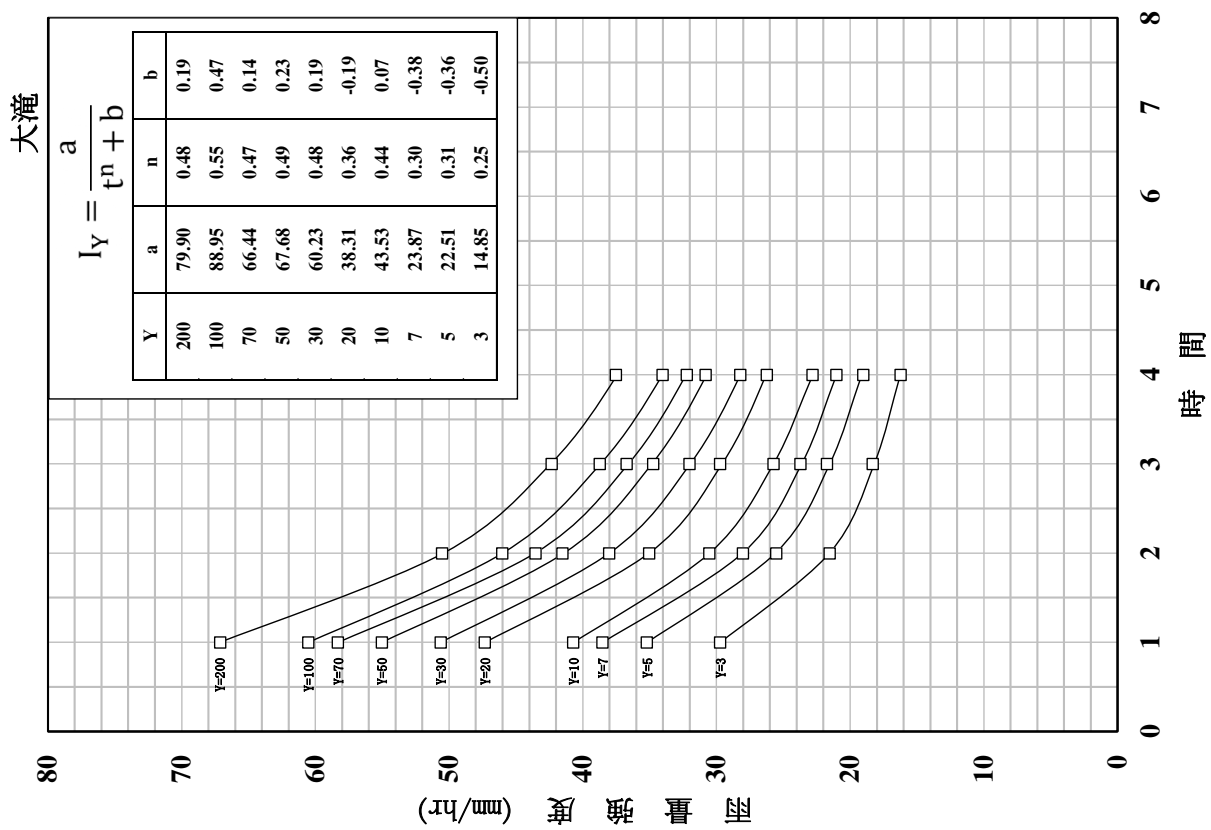

確率雨量強度曲線圖

室蘭

苫小牧

確率雨量強度曲線圖

確率雨量強度曲線圖

確率雨量強度曲線圖

確率雨量強度曲線図

洞爺湖温泉

カルルス

確率雨量強度曲線圖

確率雨量強度曲線圖

確率雨量強度曲線図

確率雨量強度曲線圖

確率雨量強度曲線圖

日高門別 確率雨量強度曲線圖

確率雨量強度曲線圖

確率雨量強度曲線圖

確率雨量強度曲線圖

確率雨量強度假線図

浦河ダム 確率雨量強度曲線図