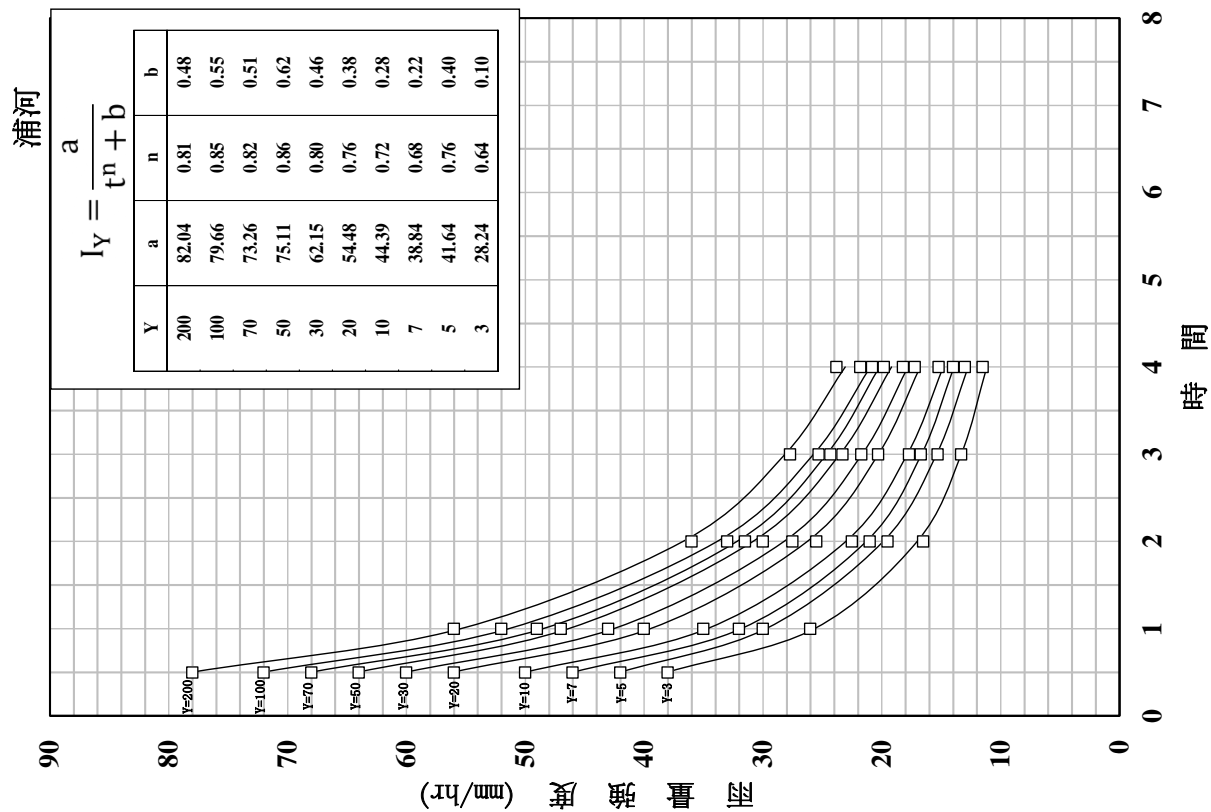

確率雨量強度曲線圖

室蘭

苫小牧

確率雨量強度曲線圖

確率雨量強度曲線圖

確率雨量強度曲線圖

確率雨量強度曲線図

洞爺湖温泉

カルルス

確率雨量強度曲線圖

確率雨量強度曲線圖

確率雨量強度曲線図

確率雨量強度曲線圖

確率雨量強度曲線圖

日高門別 確率雨量強度曲線圖

確率雨量強度曲線圖

確率雨量強度曲線圖

確率雨量強度曲線圖

確率雨量強度假線図

浦河ダム 確率雨量強度曲線図