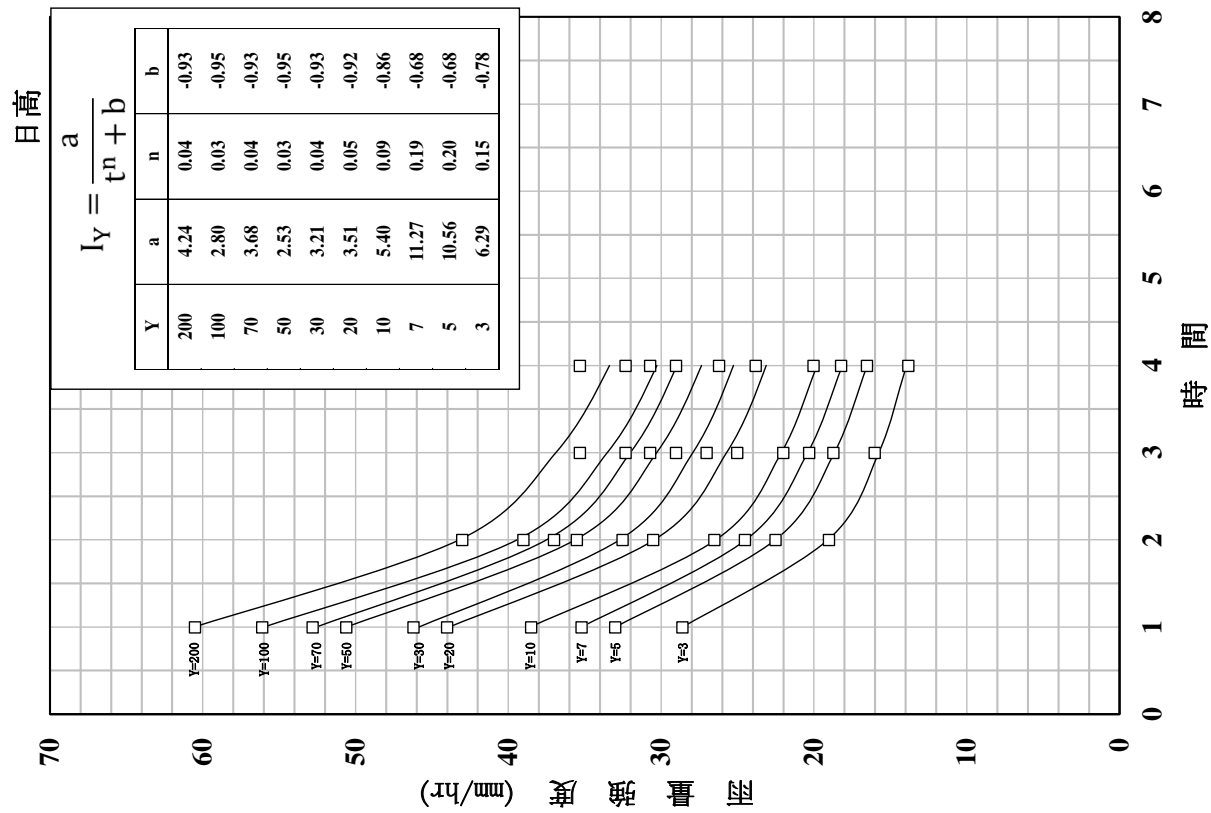

確率雨量強度曲線圖

室蘭

苫小牧

確率雨量強度曲線圖

確率雨量強度曲線圖

確率雨量強度曲線圖

確率雨量強度曲線図

洞爺湖温泉

カルルス

確率雨量強度曲線圖

確率雨量強度曲線圖

確率雨量強度曲線図

確率雨量強度曲線圖

確率雨量強度曲線圖

日高門別 確率雨量強度曲線圖

確率雨量強度曲線圖

確率雨量強度曲線圖

確率雨量強度曲線圖

確率雨量強度假線図

浦河ダム 確率雨量強度曲線図