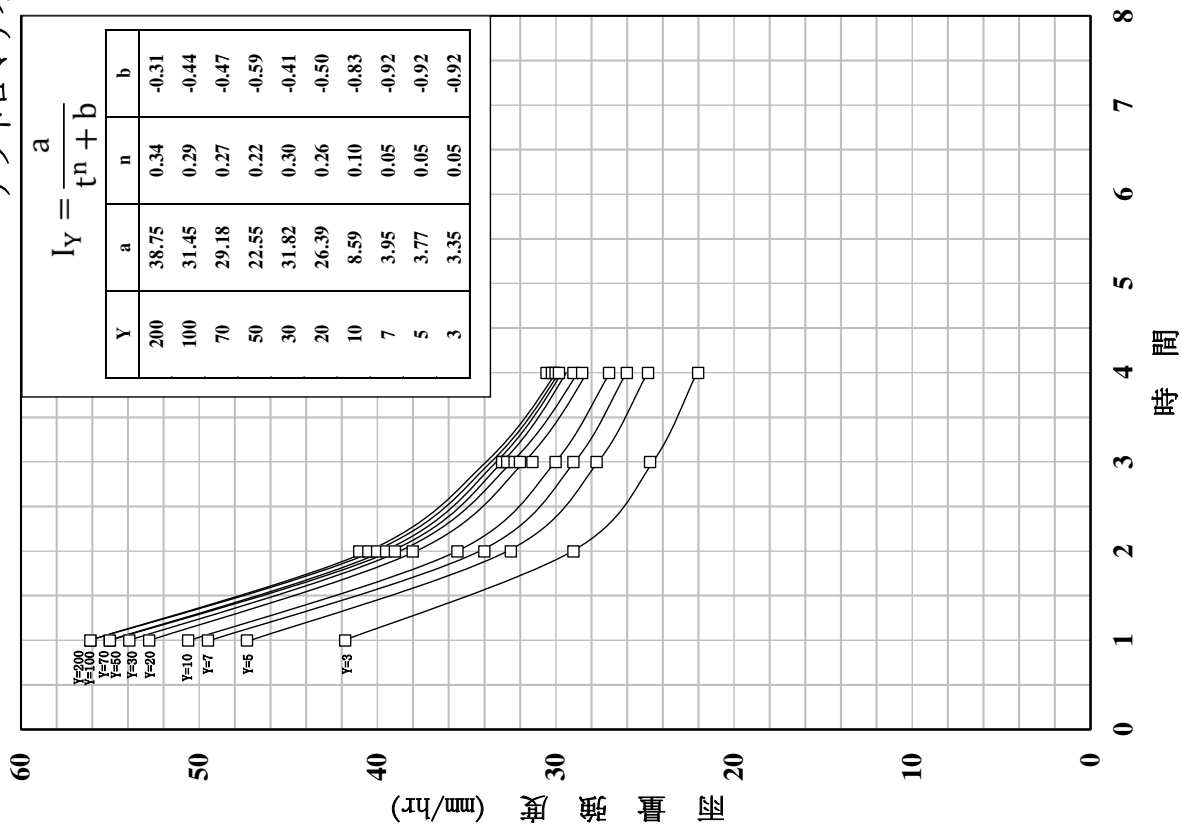

確率雨量強度曲線図

アフトロマナイ