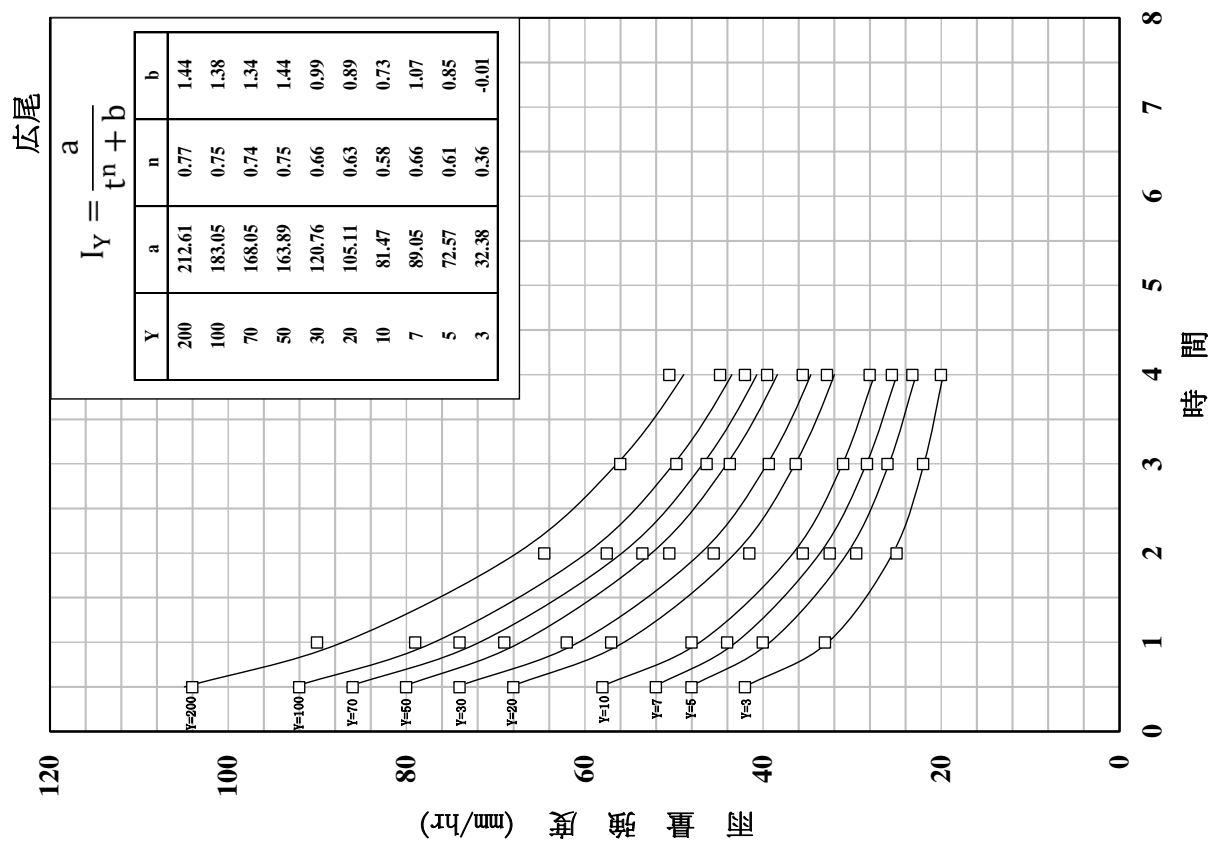

確率雨量強度曲線圖

確率雨量強度曲線圖

確率雨量強度曲線図

ぬかびら源泉郷

柏倉

確率雨量強度曲線圖

確率雨量強度量線圖

確率雨量強度曲線圖

確率雨量強度曲線圖

確率雨量強度曲線圖

芽室

池田

確率雨量強度曲線圖

確率雨量強度曲線圖

確率雨量強度曲線圖

確率雨量強度曲線圖

確率雨量強度曲線圖

確率雨量強度曲線図

歷舟川尾田