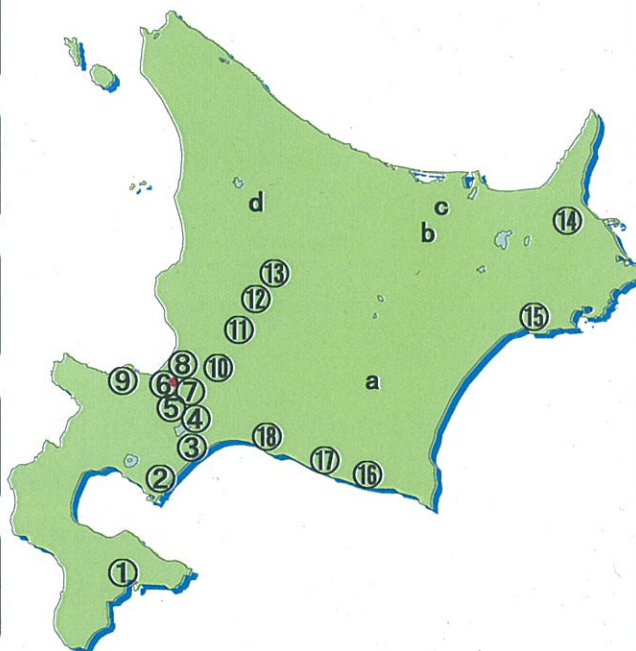

d ハロンズ名寄

名寄市西1条南8丁目1-1
TEL01654-9-4008

——— ホッカイドウ競馬場外発売所

===== ばんえい場外発売所