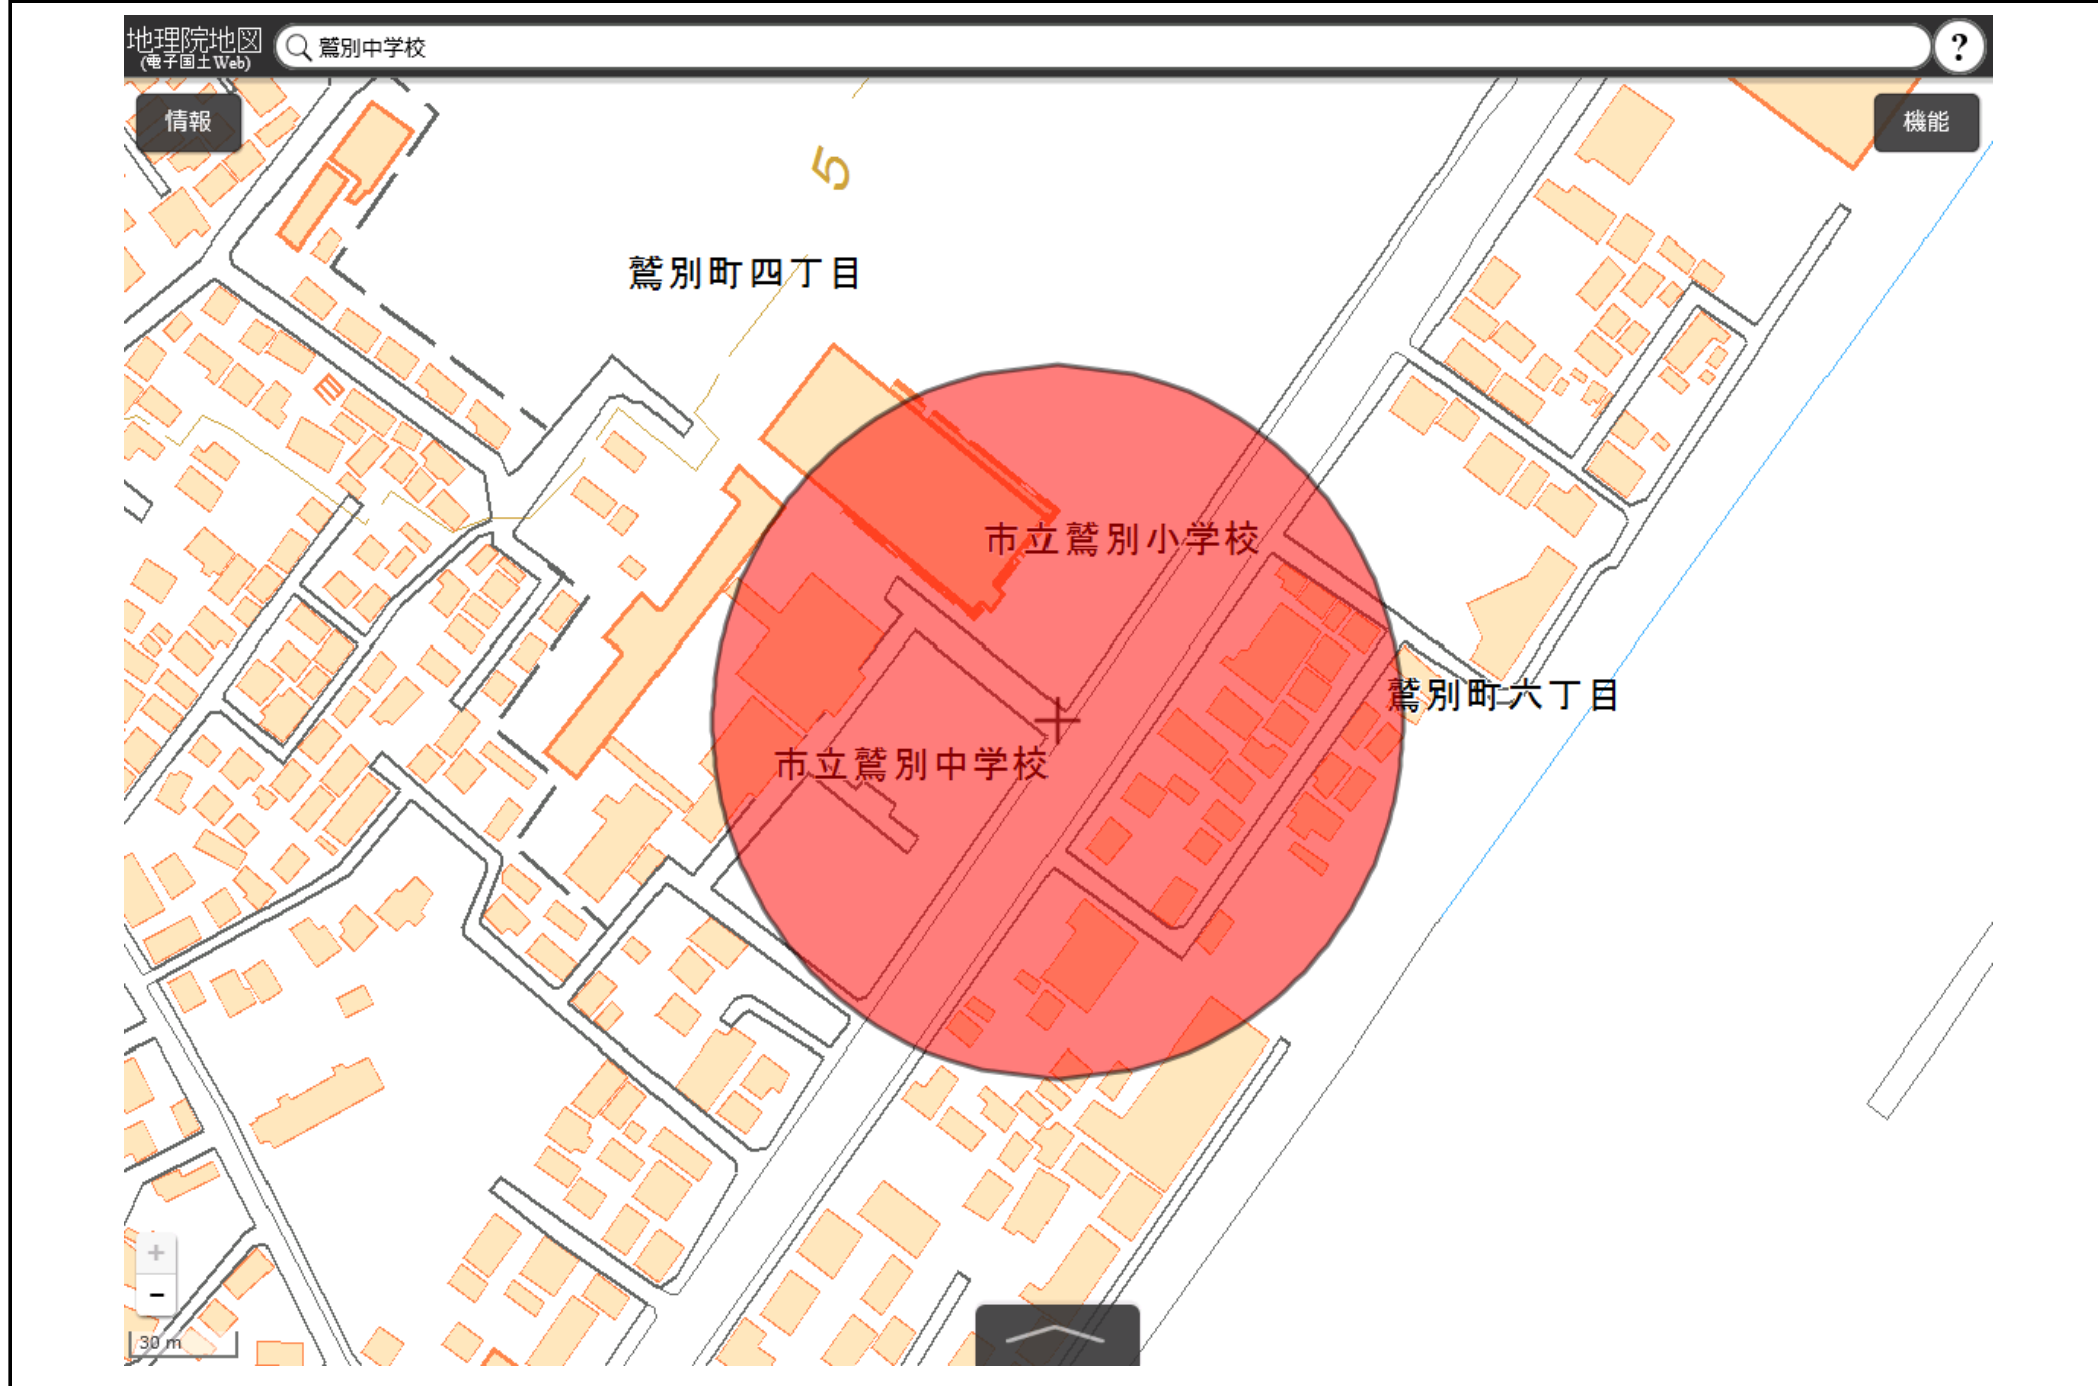

この地図は、国土地理院長の承認を得て、同院発行の電子地形図(タイル)を複製したものである。(承認番号 平29情複、第1225号)

この地図は、国土地理院長の承認を得て、同院発行の電子地形図(タイル)を複製したものである。(承認番号 平29情複、第1225号)

この地図は、国土地理院長の承認を得て、同院発行の電子地形図(タイル)を複製したものである。(承認番号 平29情複、第1225号)