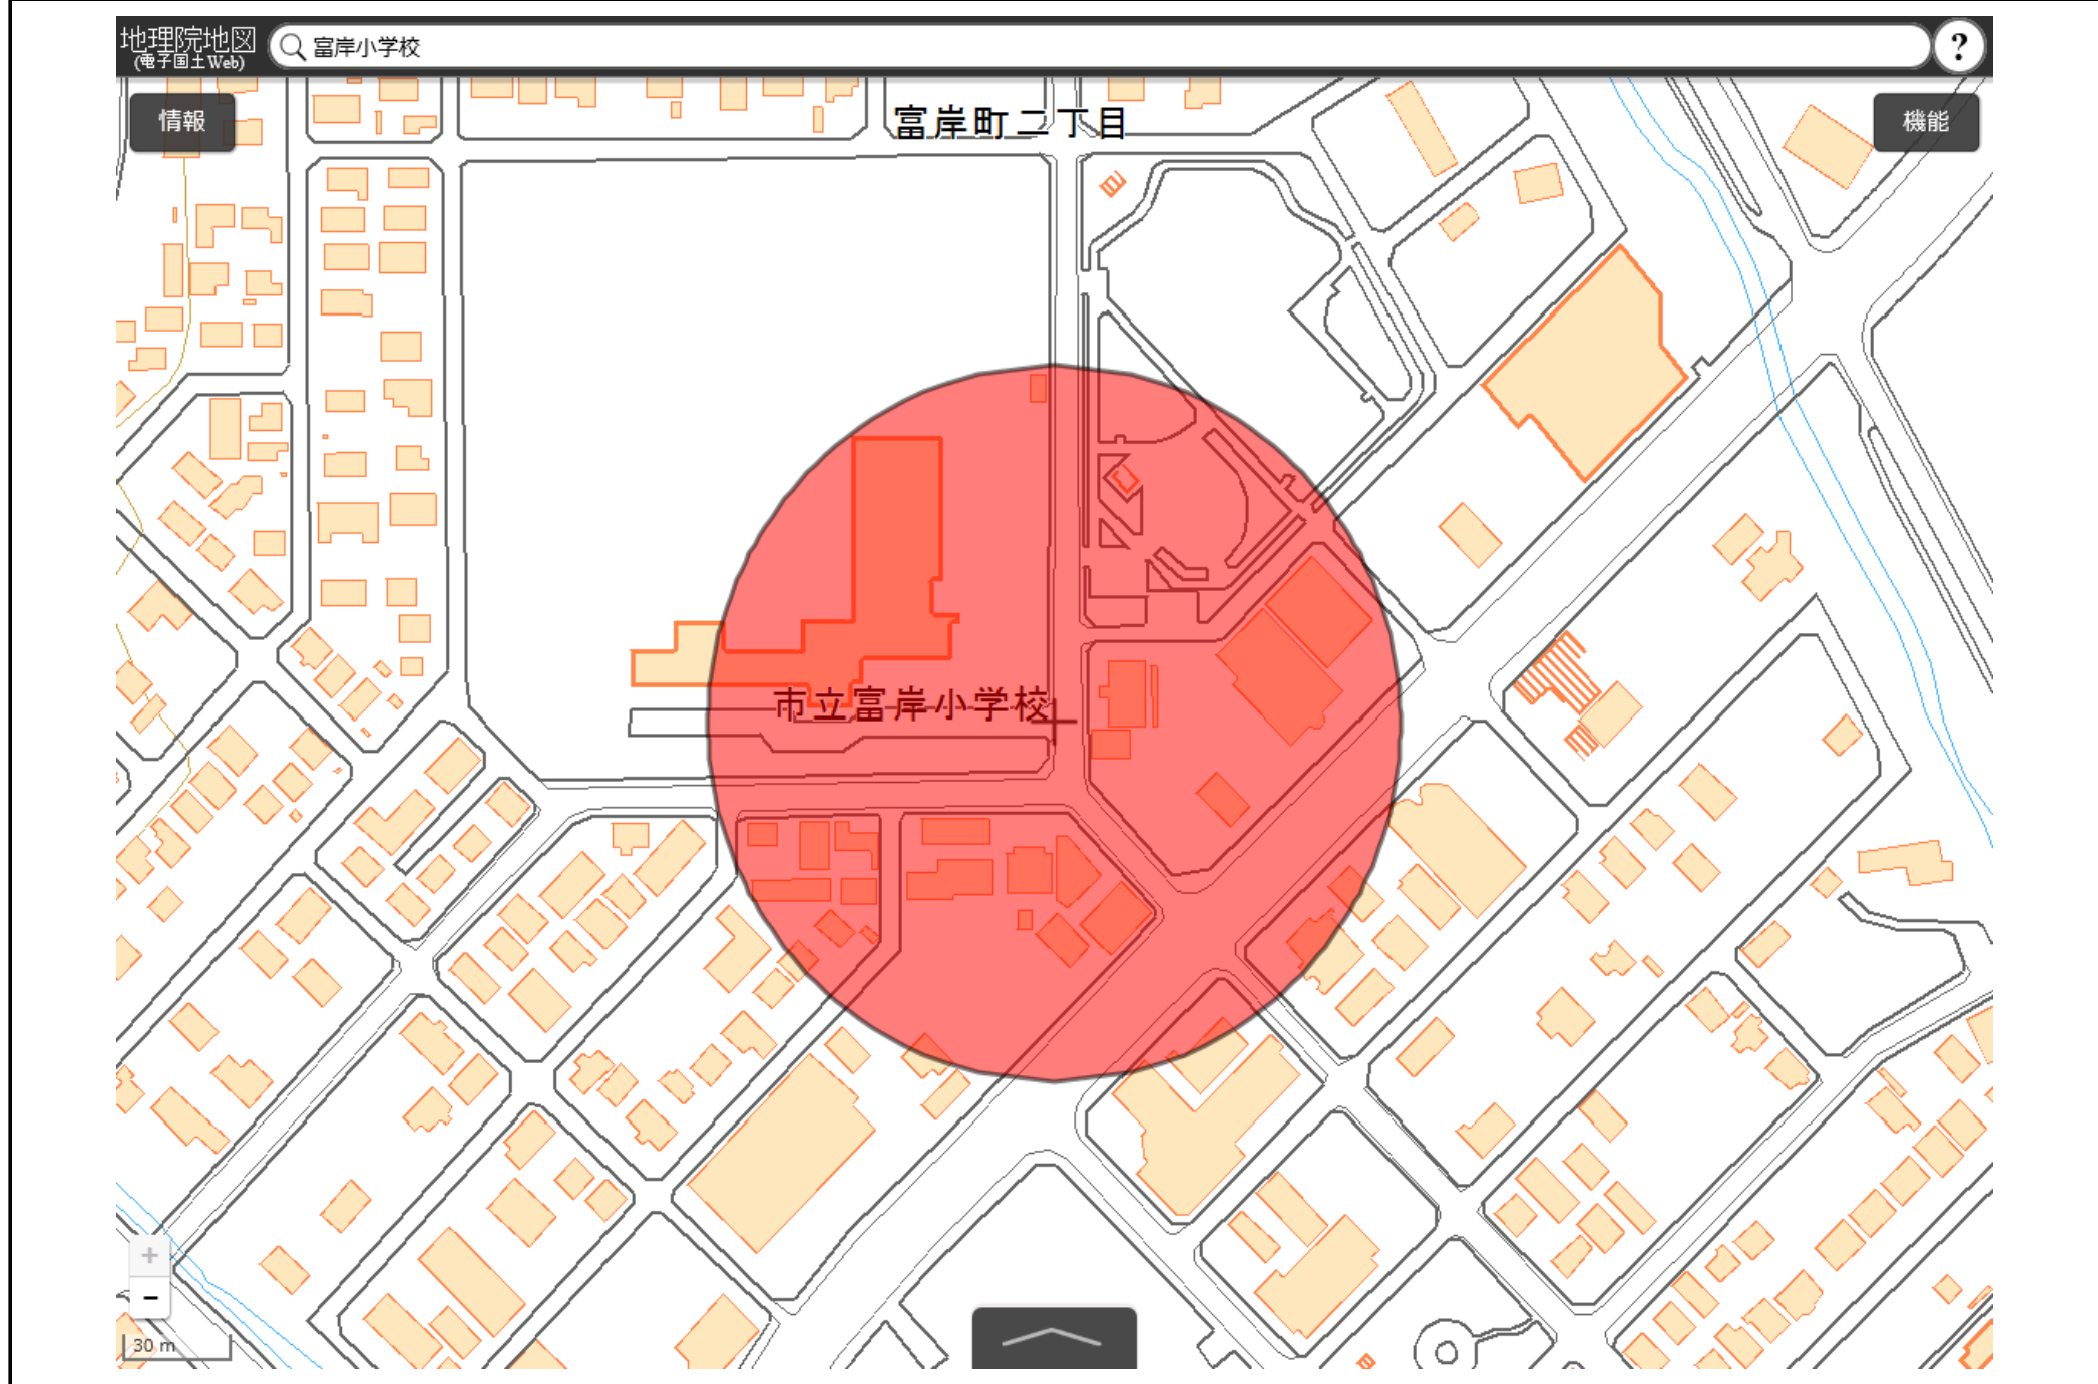

この地図は、国土地理院長の承認を得て、同院発行の電子地形図(タイル)を複製したものである。(承認番号 平29情複、第1225号)

この地図は、国土地理院長の承認を得て、同院発行の電子地形図(タイル)を複製したものである。(承認番号 平29情複、第1225号)

この地図は、国土地理院長の承認を得て、同院発行の電子地形図(タイル)を複製したものである。(承認番号 平29情複、第1225号)