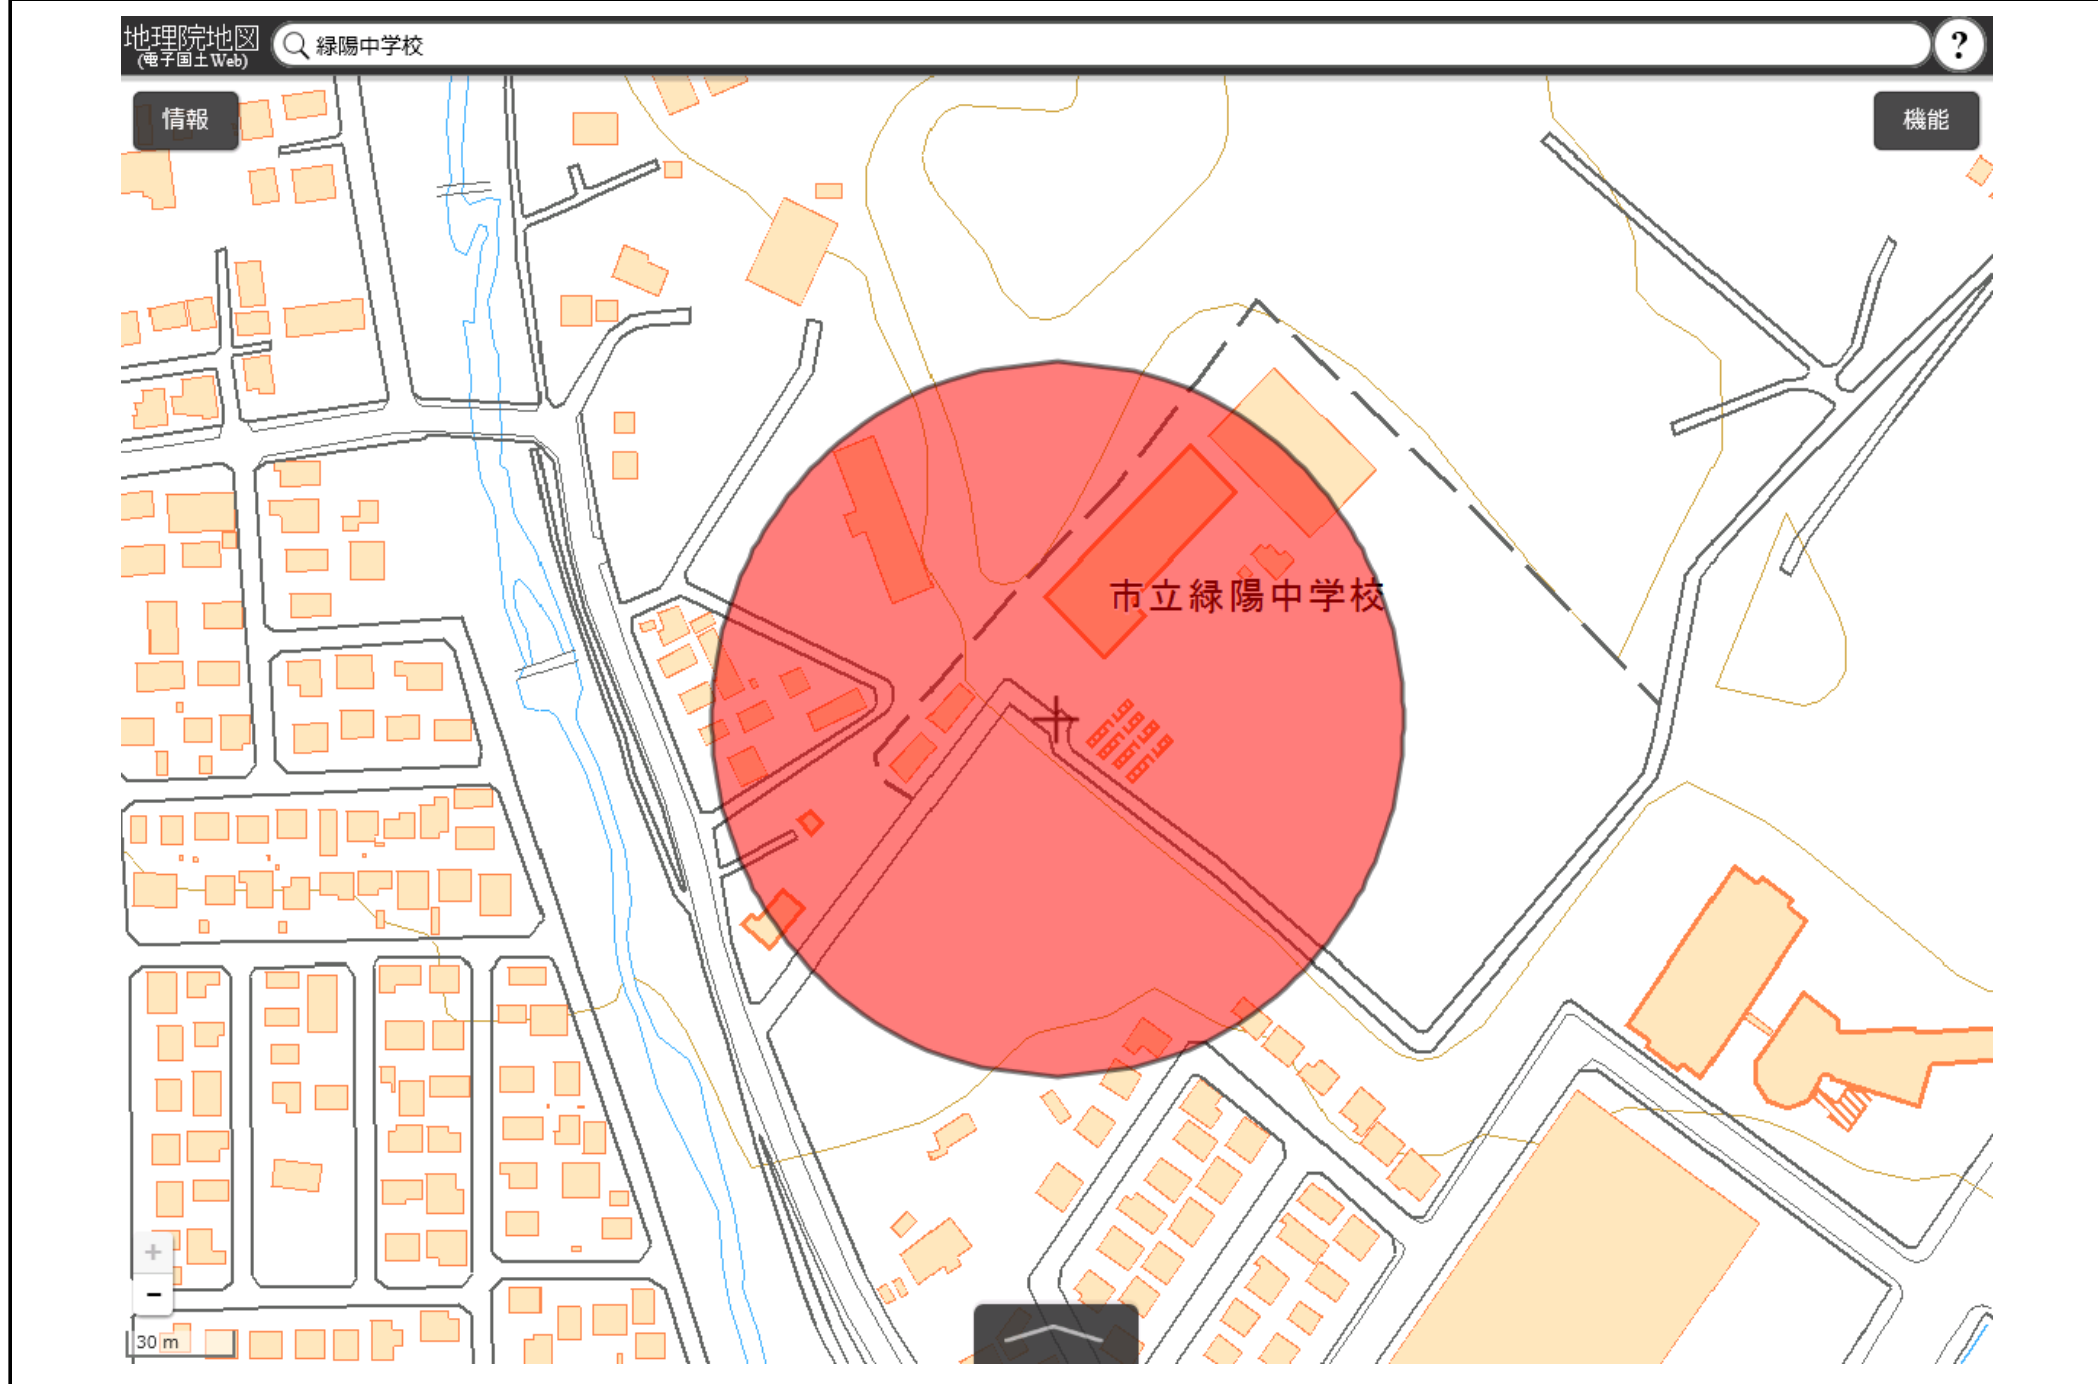

この地図は、国土地理院長の承認を得て、同院発行の電子地形図(タイル)を複製したものである。(承認番号 平29情複、第1225号)

この地図は、国土地理院長の承認を得て、同院発行の電子地形図(タイル)を複製したものである。(承認番号 平29情複、第1225号)

この地図は、国土地理院長の承認を得て、同院発行の電子地形図(タイル)を複製したものである。(承認番号 平29情複、第1225号)