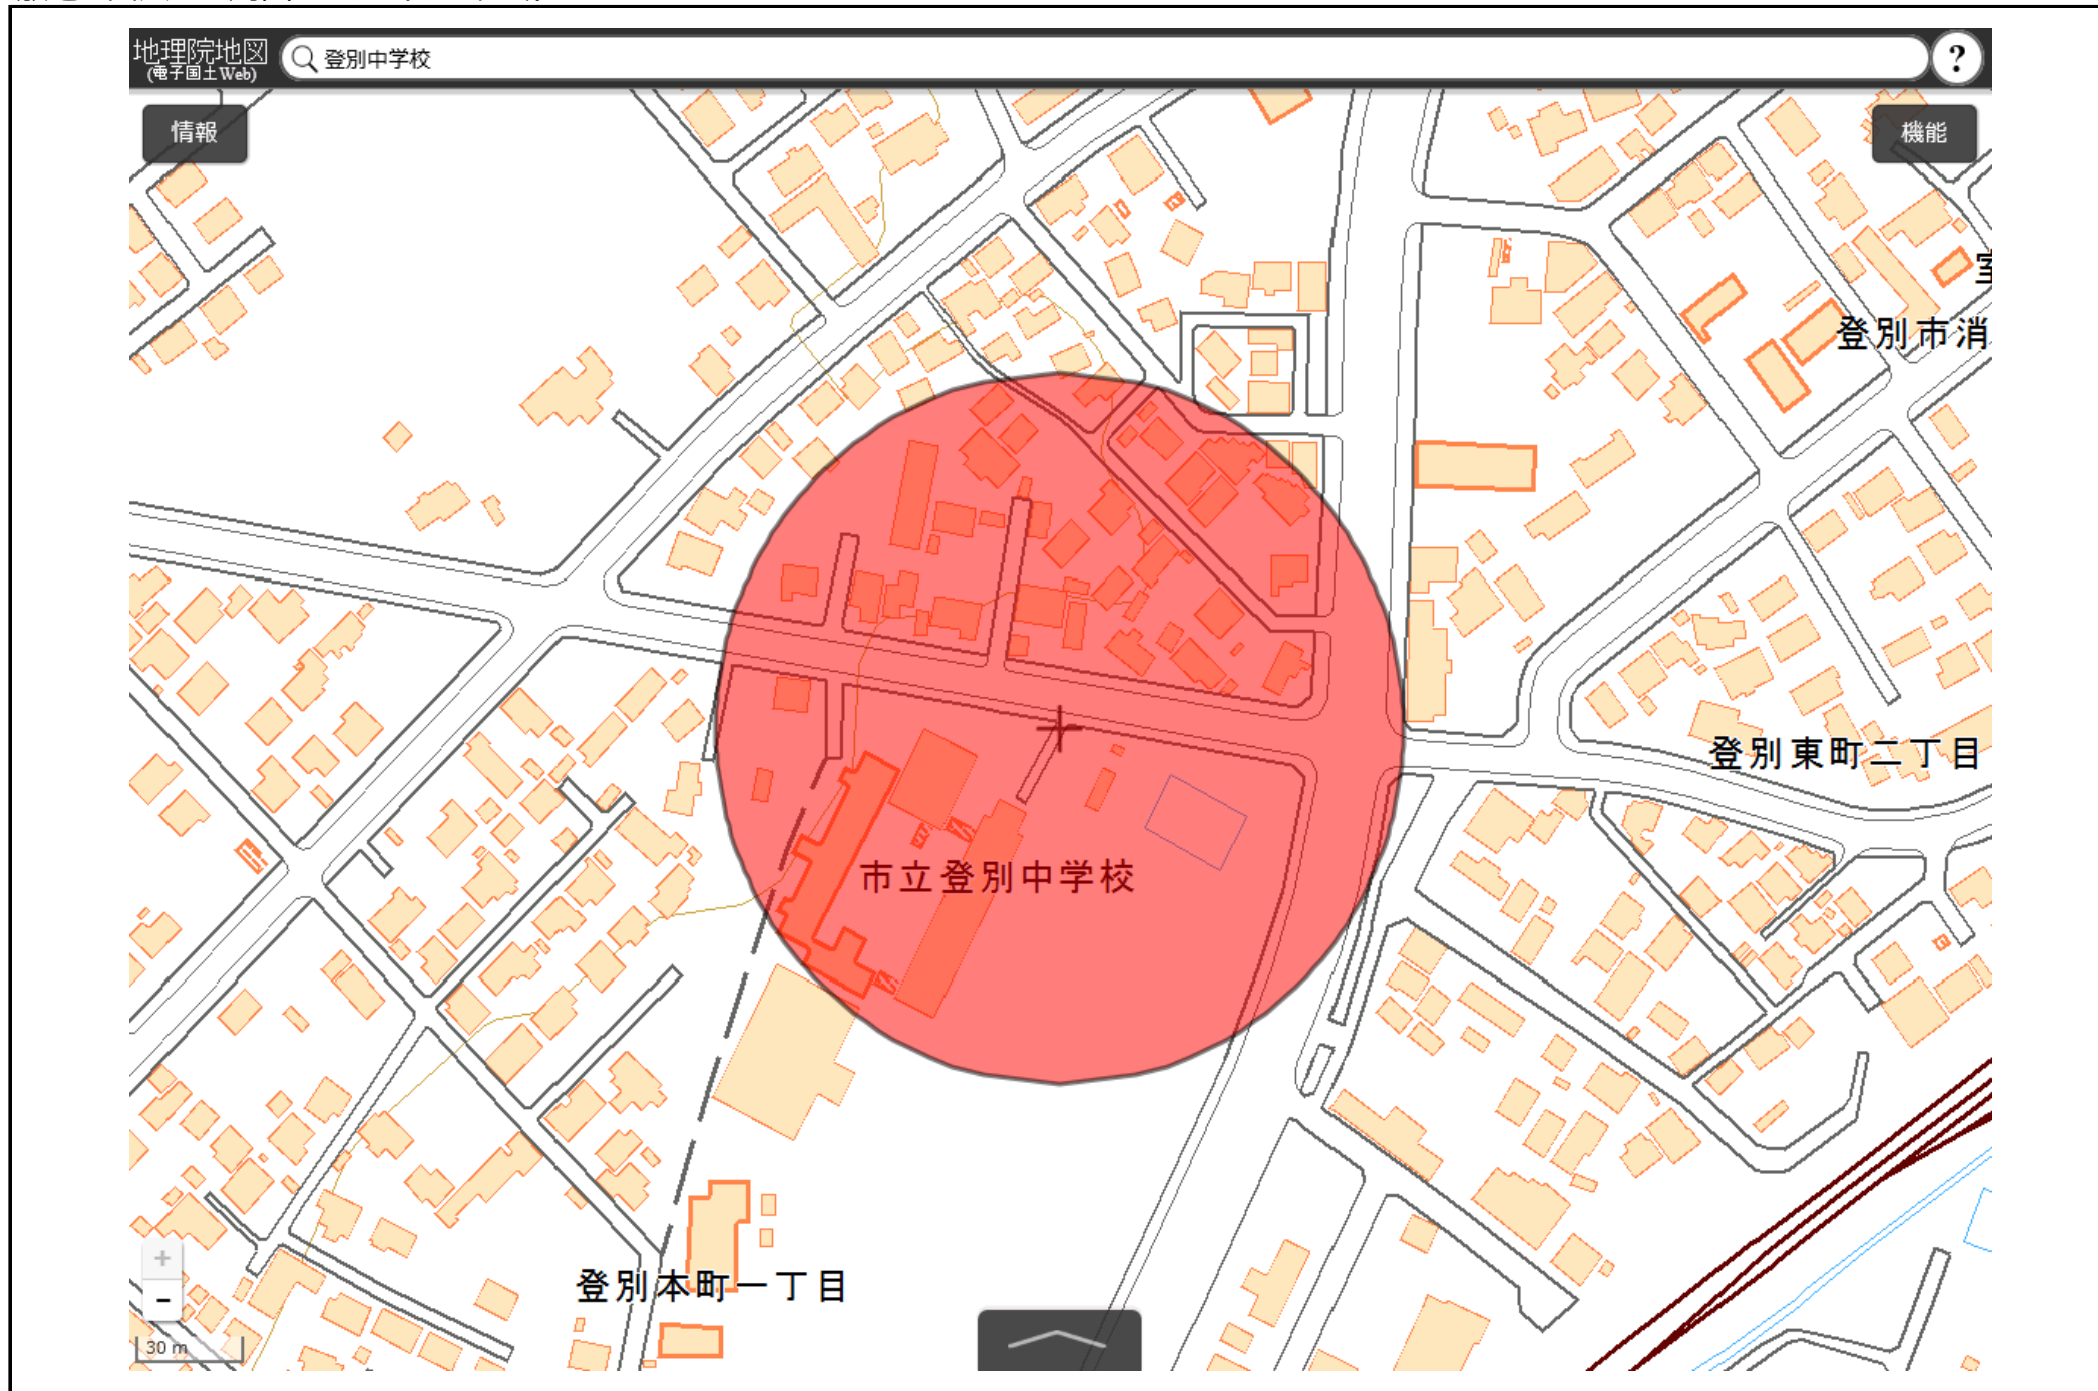

この地図は、国土地理院長の承認を得て、同院発行の電子地形図(タイル)を複製したものである。(承認番号 平29情複、第1225号)

この地図は、国土地理院長の承認を得て、同院発行の電子地形図(タイル)を複製したものである。(承認番号 平29情複、第1225号)

この地図は、国土地理院長の承認を得て、同院発行の電子地形図(タイル)を複製したものである。(承認番号 平29情複、第1225号)