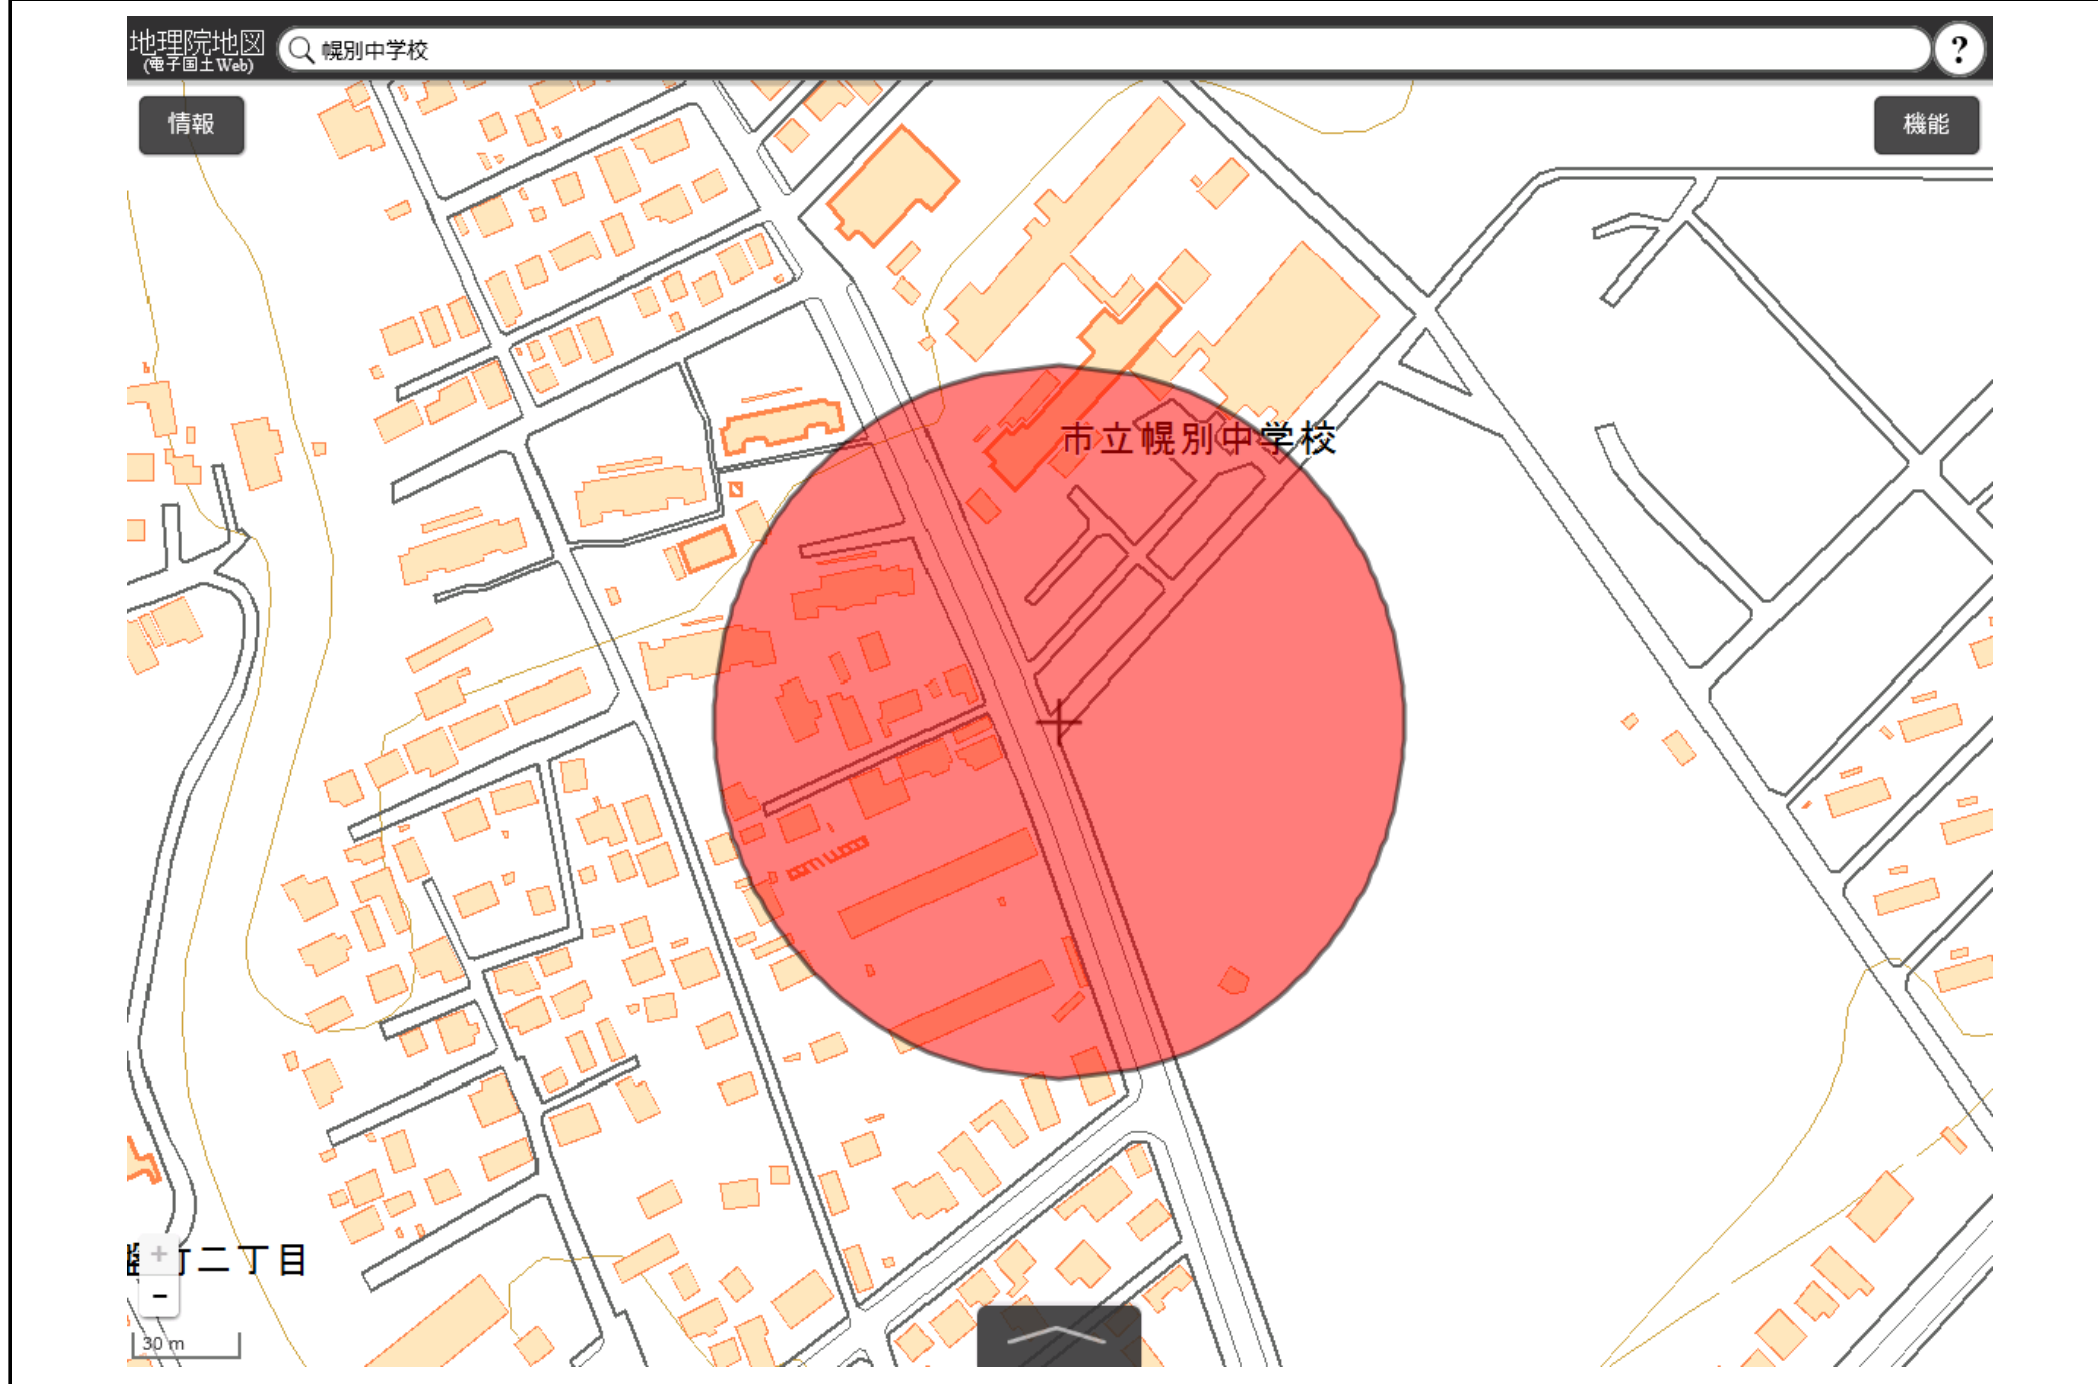

この地図は、国土地理院長の承認を得て、同院発行の電子地形図(タイル)を複製したものである。(承認番号 平29情複、第1225号)

この地図は、国土地理院長の承認を得て、同院発行の電子地形図(タイル)を複製したものである。(承認番号 平29情複、第1225号)

この地図は、国土地理院長の承認を得て、同院発行の電子地形図(タイル)を複製したものである。(承認番号 平29情複、第1225号)