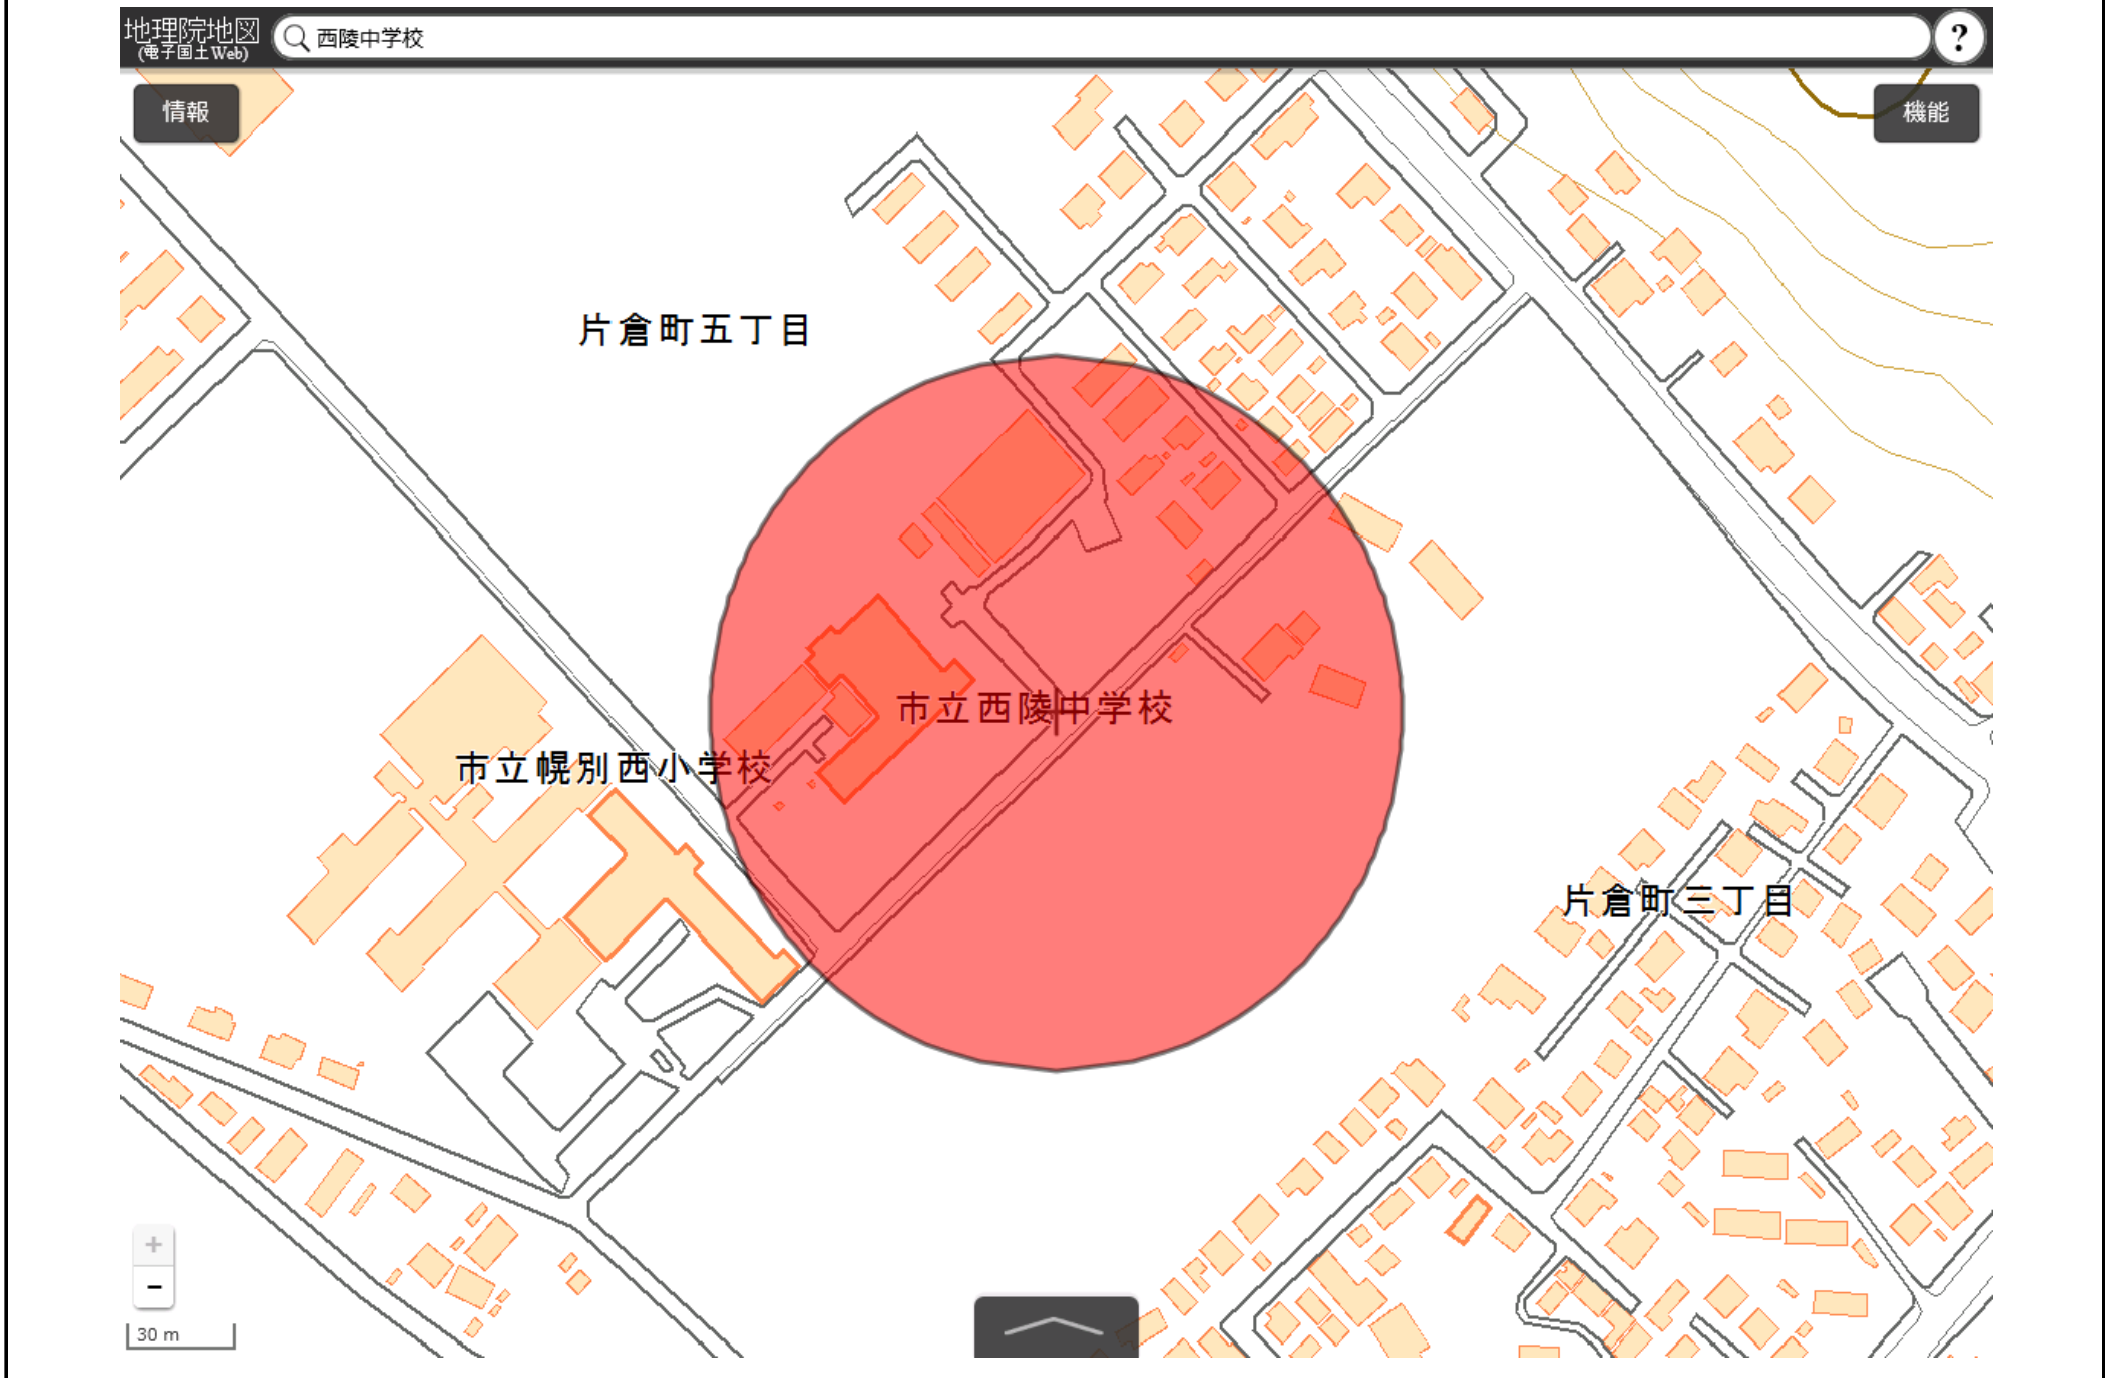

この地図は、国土地理院長の承認を得て、同院発行の電子地形図(タイル)を複製したものである。(承認番号 平29情複、第1225号)

この地図は、国土地理院長の承認を得て、同院発行の電子地形図(タイル)を複製したものである。(承認番号 平29情複、第1225号)

この地図は、国土地理院長の承認を得て、同院発行の電子地形図(タイル)を複製したものである。(承認番号 平29情複、第1225号)