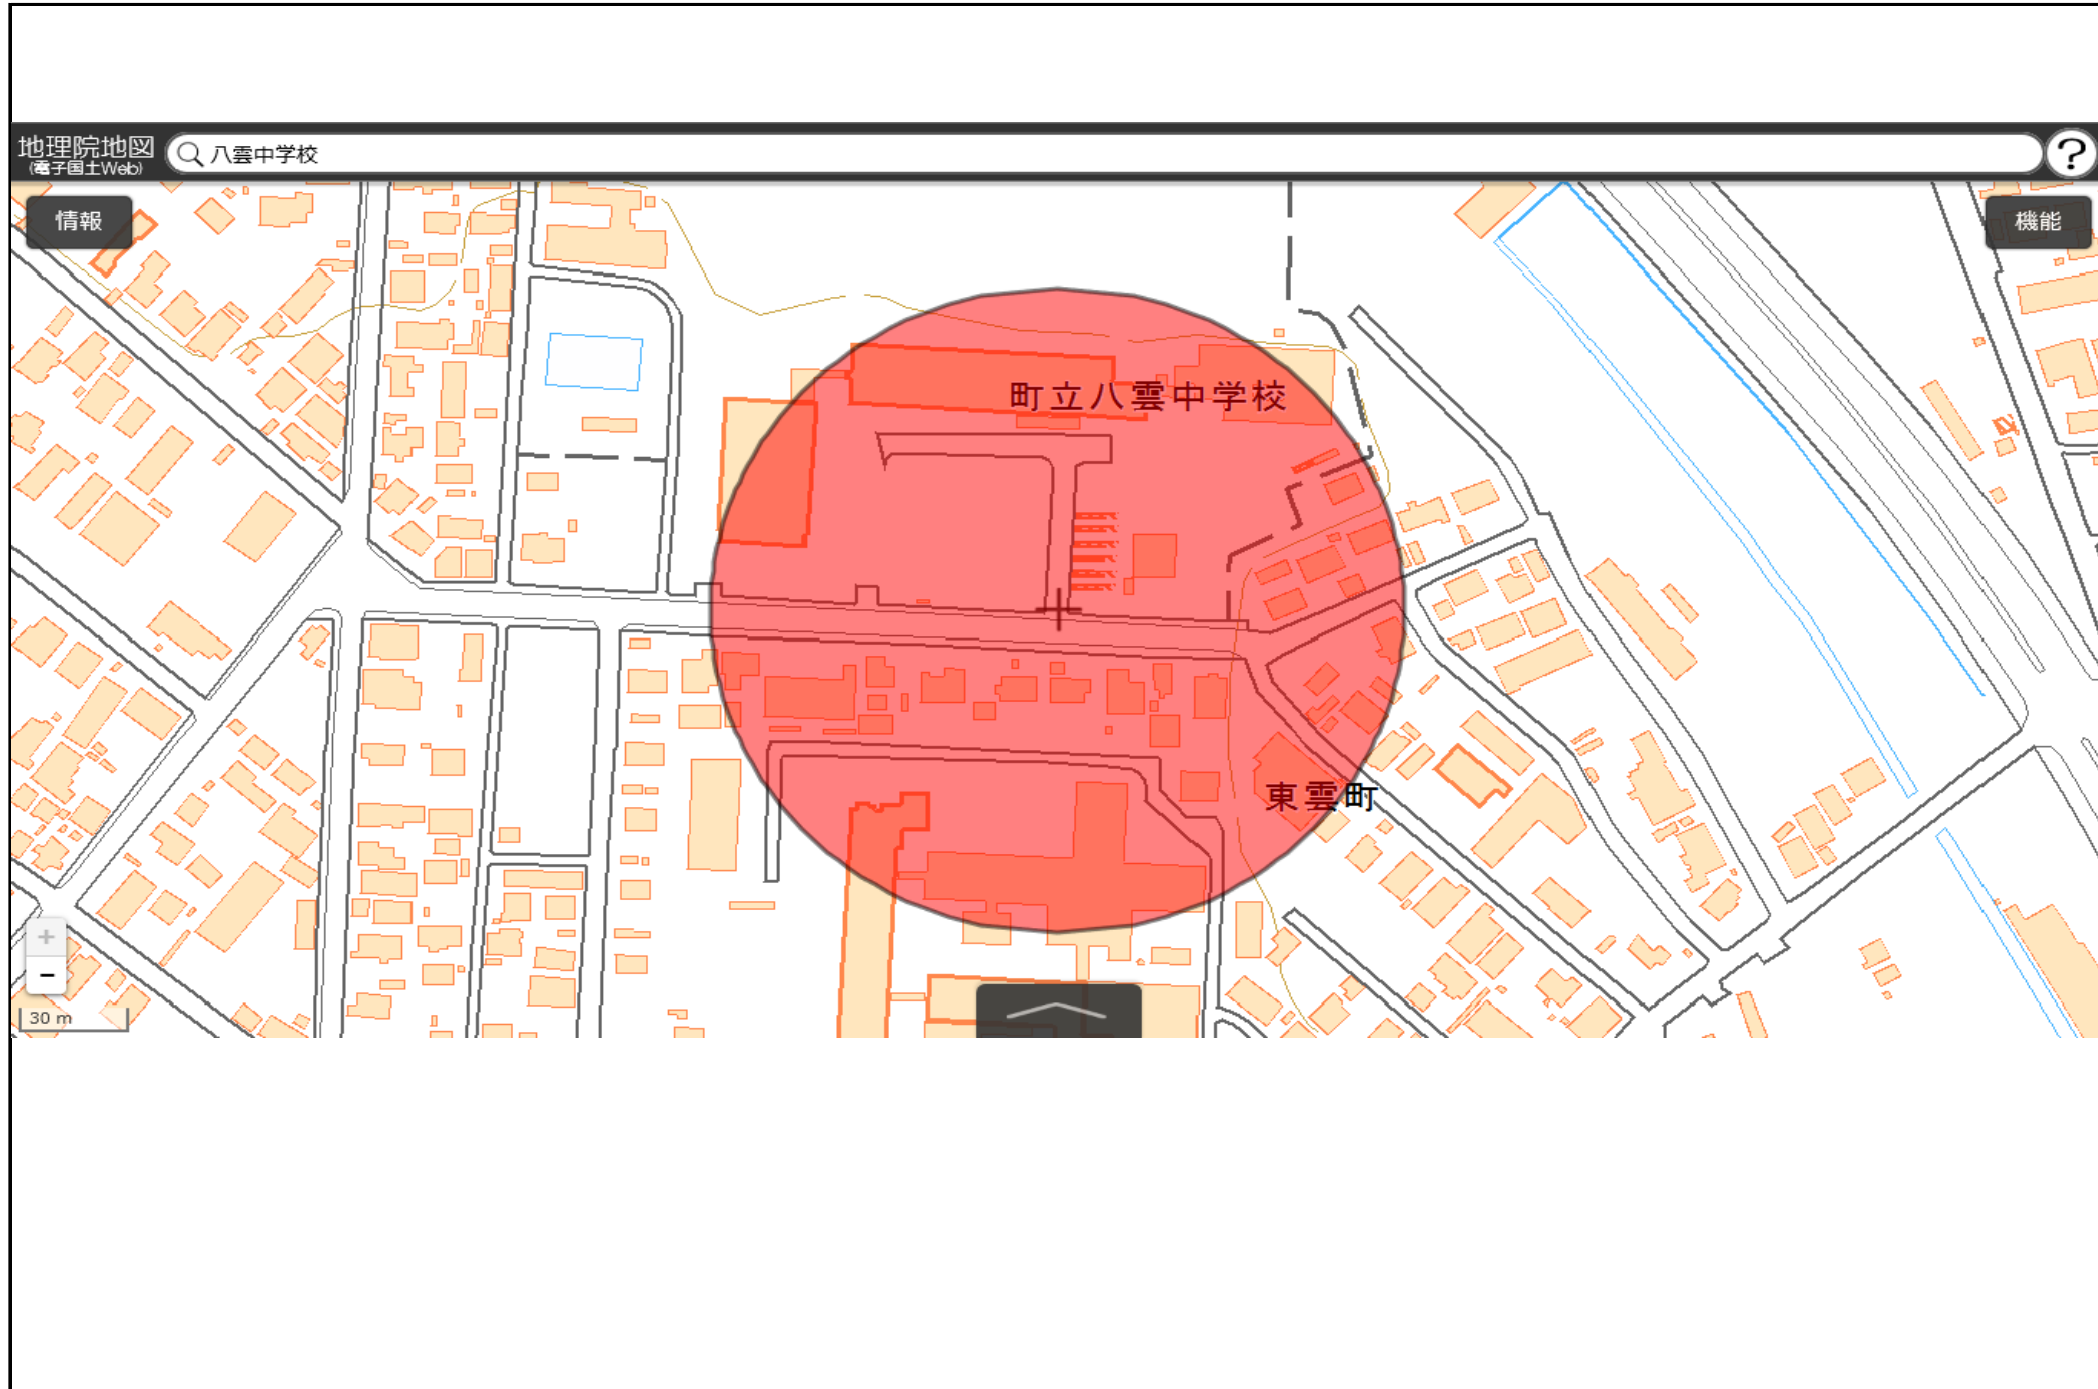

八雲町立八雲中学校
敷地の出入口の周囲100メートルの区域

国土地理院の電子地形図（タイル）に半径100メートルの円を追記

この地図は、国土地理院長の承認を得て、同院発行の電子地形図(タイル)を複製したものである。(承認番号 平29情複、第1225号)