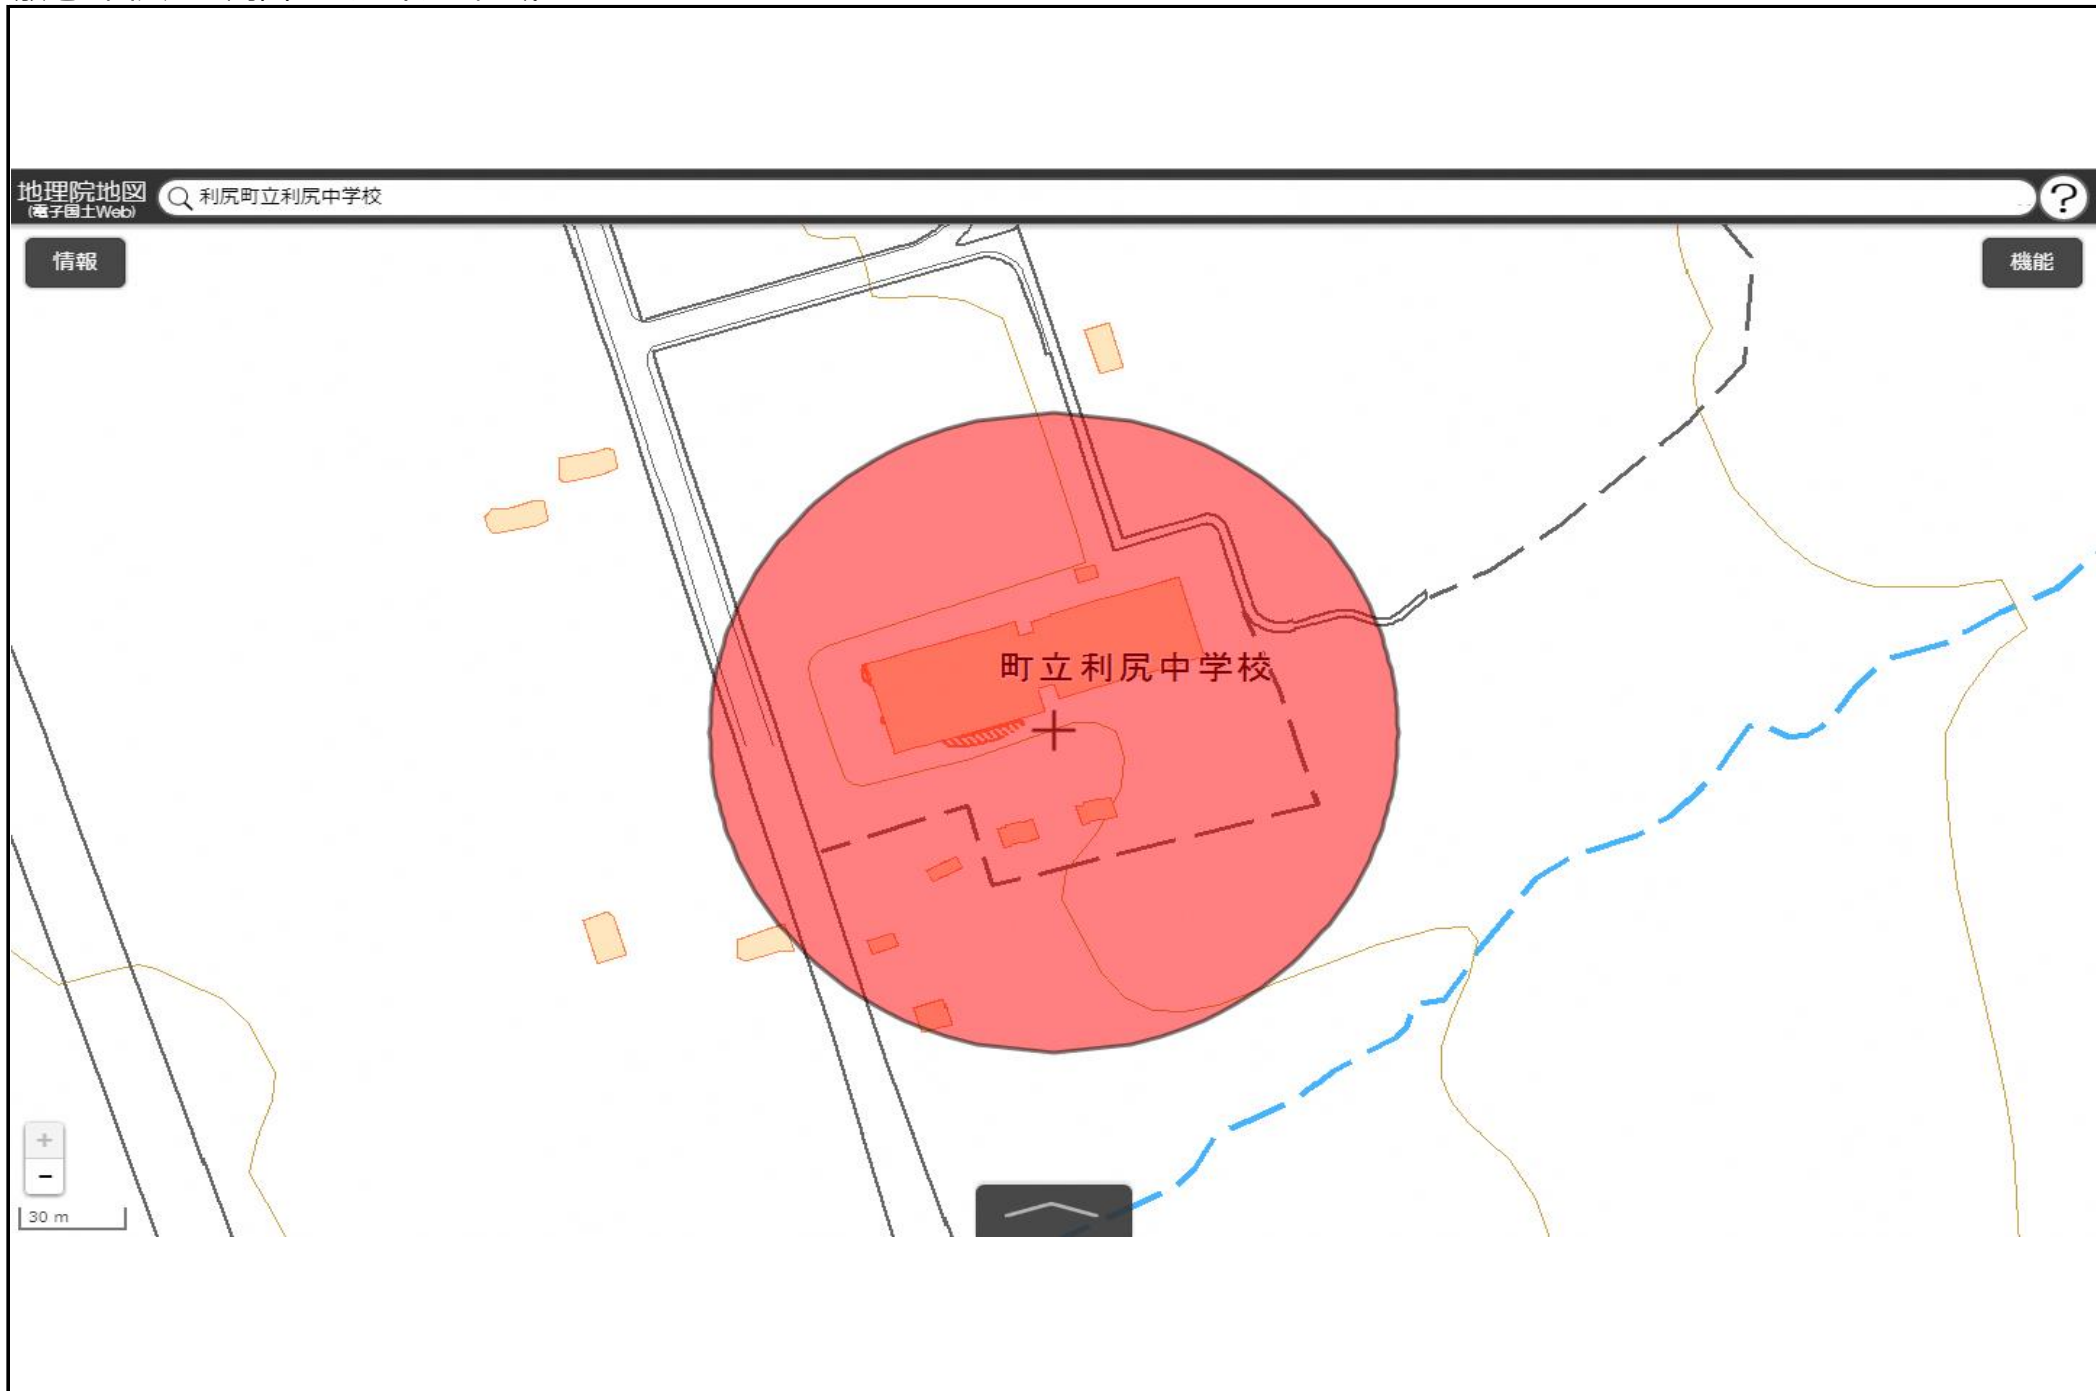

利尻町立利尻中学校  
敷地の出入口の周囲100メートルの区域

国土地理院の電子地形図（タイル）に半径100メートルの円を追記

この地図は、国土地理院長の承認を得て、同院発行の電子地形図(タイル)を複製したものである。(承認番号 平29情複、第1225号)