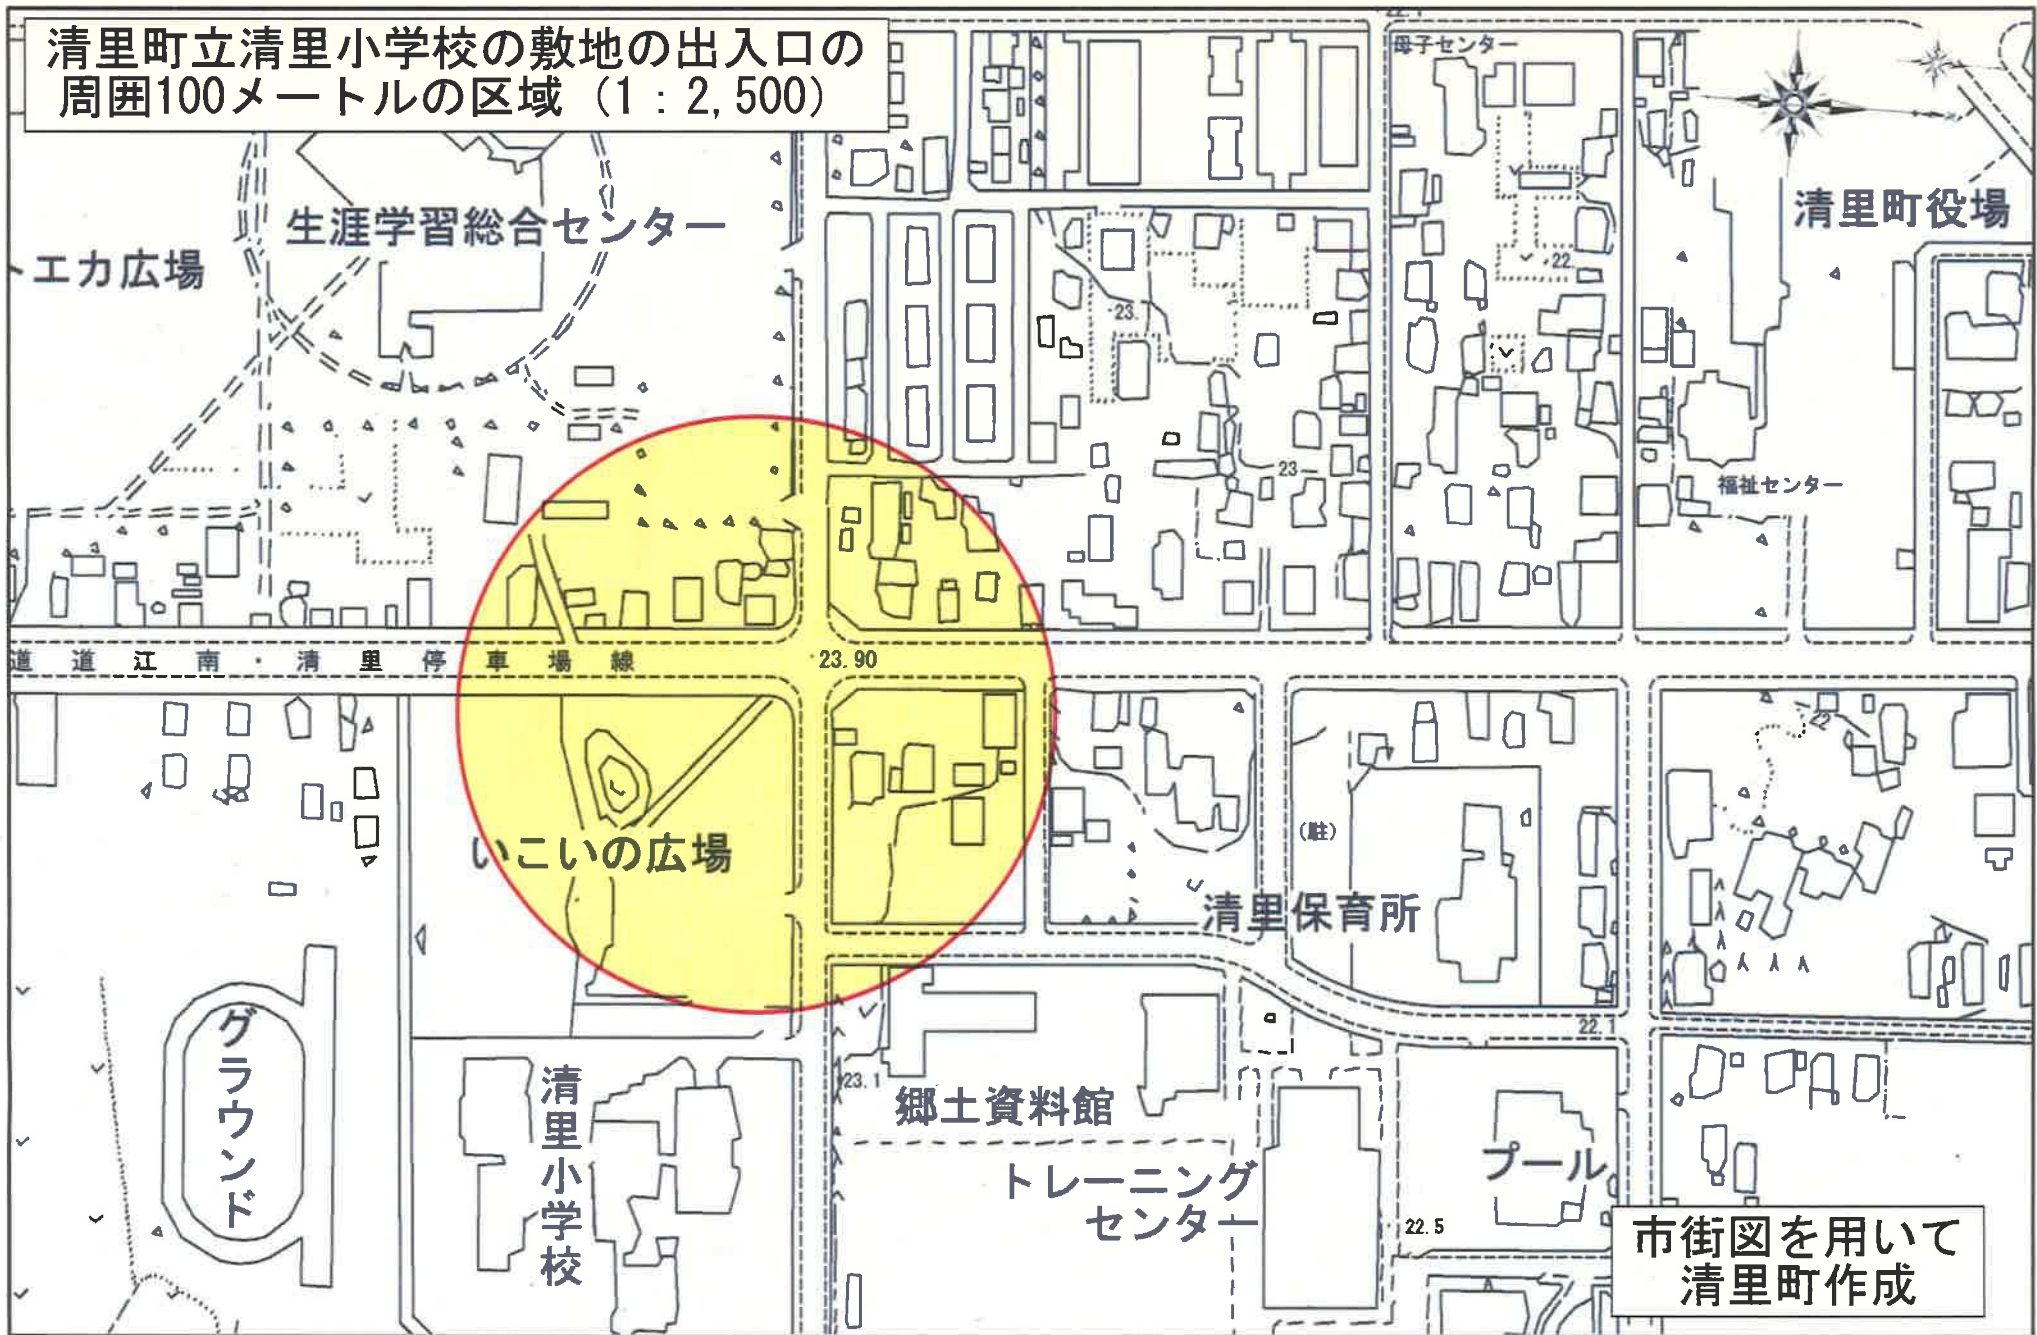

清里町立清里小学校の敷地の出入口の
周囲100メートルの区域 (1 : 2,500)

清里町役場

1:2500

地図調製：北海道地図株式会社