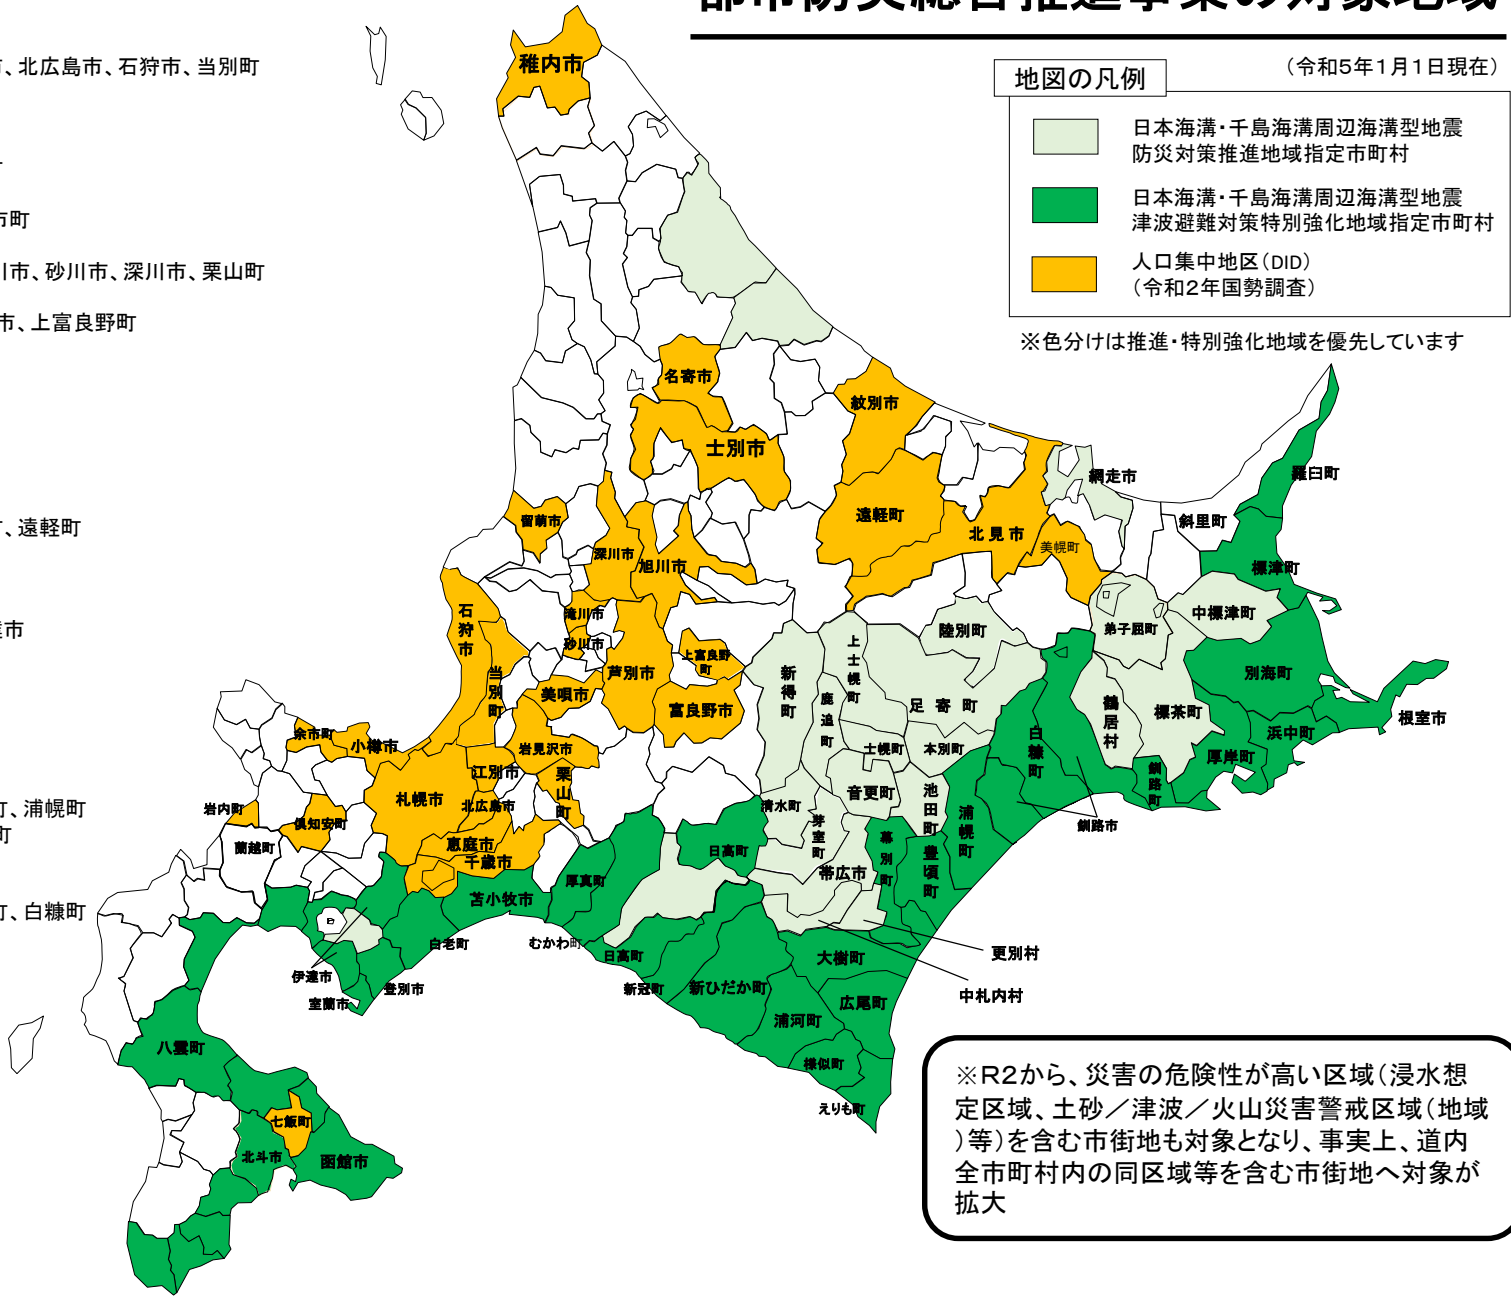

都市防災総合推進事業の対象地域

<対象地域>

- 石狩管内：
 - (指定都市・県庁所在地) 札幌市
 - (DID地区) 札幌市、江別市、千歳市、恵庭市、北広島市、石狩市、当別町
- 渡島管内：
 - (推進地域) 七飯町以外の全市町村
 - (強化地域) 七飯町以外の全市町村
 - (DID地区) 函館市、北斗市、七飯町、八雲町
- 後志管内：
 - (DID地区) 小樽市、倶知安町、岩内町、余市町
- 空知管内：
 - (DID地区) 岩見沢市、美唄市、芦別市、滝川市、砂川市、深川市、栗山町
- 上川管内：
 - (DID地区) 旭川市、士別市、名寄市、富良野市、上富良野町
- 留萌管内：
 - (DID地区) 留萌市
- 宗谷管内：
 - (推進地域) 枝幸町
 - (DID地区) 稚内市
- オホーツク管内：
 - (推進地域) 雄武町
 - (DID地区) 北見市、網走市、紋別市、美幌町、遠軽町
- 胆振管内：
 - (推進地域) 安平町以外の全市町村
 - (強化地域) 壮瞥町、安平町以外の全市町村
 - (DID地区) 室蘭市、苫小牧市、登別市、伊達市
- 日高管内：
 - (推進地域) 管内の全市町村
 - (強化地域) 平取町以外の全市町村
 - (DID地区) 新ひだか町
- 十勝管内：
 - (推進地域) 全市町村
 - (強化地域) 大樹町、広尾町、幕別町、豊頃町、浦幌町
 - (DID地区) 帯広市、音更町、芽室町、幕別町
- 釧路管内：
 - (推進地域) 全市町村
 - (強化地域) 釧路市、釧路町、厚岸町、浜中町、白糠町
 - (DID地区) 釧路市、釧路町
- 根室管内：
 - (推進地域) 全市町村
 - (強化地域) 中標津町以外の全市町村
 - (DID地区) 根室市、中標津町

※DID地区については、対象市町村全域ではなく、DID地区のみが対象

地図の凡例 (令和5年1月1日現在)

- 日本海溝・千島海溝周辺海溝型地震防災対策推進地域指定市町村
- 日本海溝・千島海溝周辺海溝型地震津波避難対策特別強化地域指定市町村
- 人口集中地区(DID) (令和2年国勢調査)

※色分けは推進・特別強化地域を優先しています

※R2から、災害の危険性が高い区域(浸水想定区域、土砂/津波/火山災害警戒区域(地域)等)を含む市街地も対象となり、事実上、道内全市町村内の同区域等を含む市街地へ対象が拡大