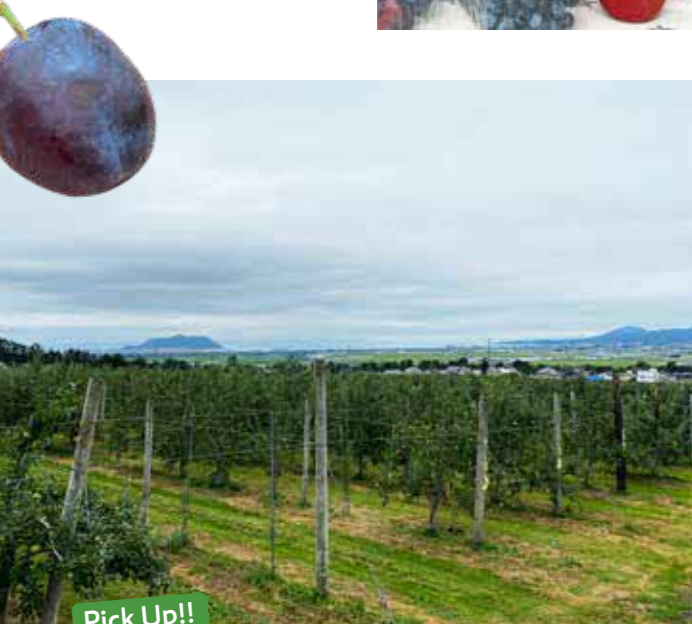

代表の宮後さん(右)とスタッフの土田さん(左)

りんごジュースは道の駅 ないろ・ななえでも販売!

Pick Up!!

園地にある展望台付き休み処からの風景。タイミングが良ければ、新幹線を見ることもできる。収穫される果物は「甘い!」と、どれも好評だそう

### 函館山と海を一望する果樹園で安全・安心の果物を

日本で最初に西洋りんごが栽培された町・七飯町にあるみやご果樹園では、りんごを中心にさくらんぼ・ブルーベリー・プルーンなどの果物の収穫体験を行っている。代表の宮後さんが収穫体験を始めたのは、「果物の育つ過程を知ってほしかったから」だという。「体験を始めて、いろんな方と知り合えて生産の励みになります。果物の栽培には、土づくりや剪定、花摘み、実すぐりなど収穫までに丁寧な作業が必要。その苦労を知ったら、より美味しく感じるんじゃないかなと思います」