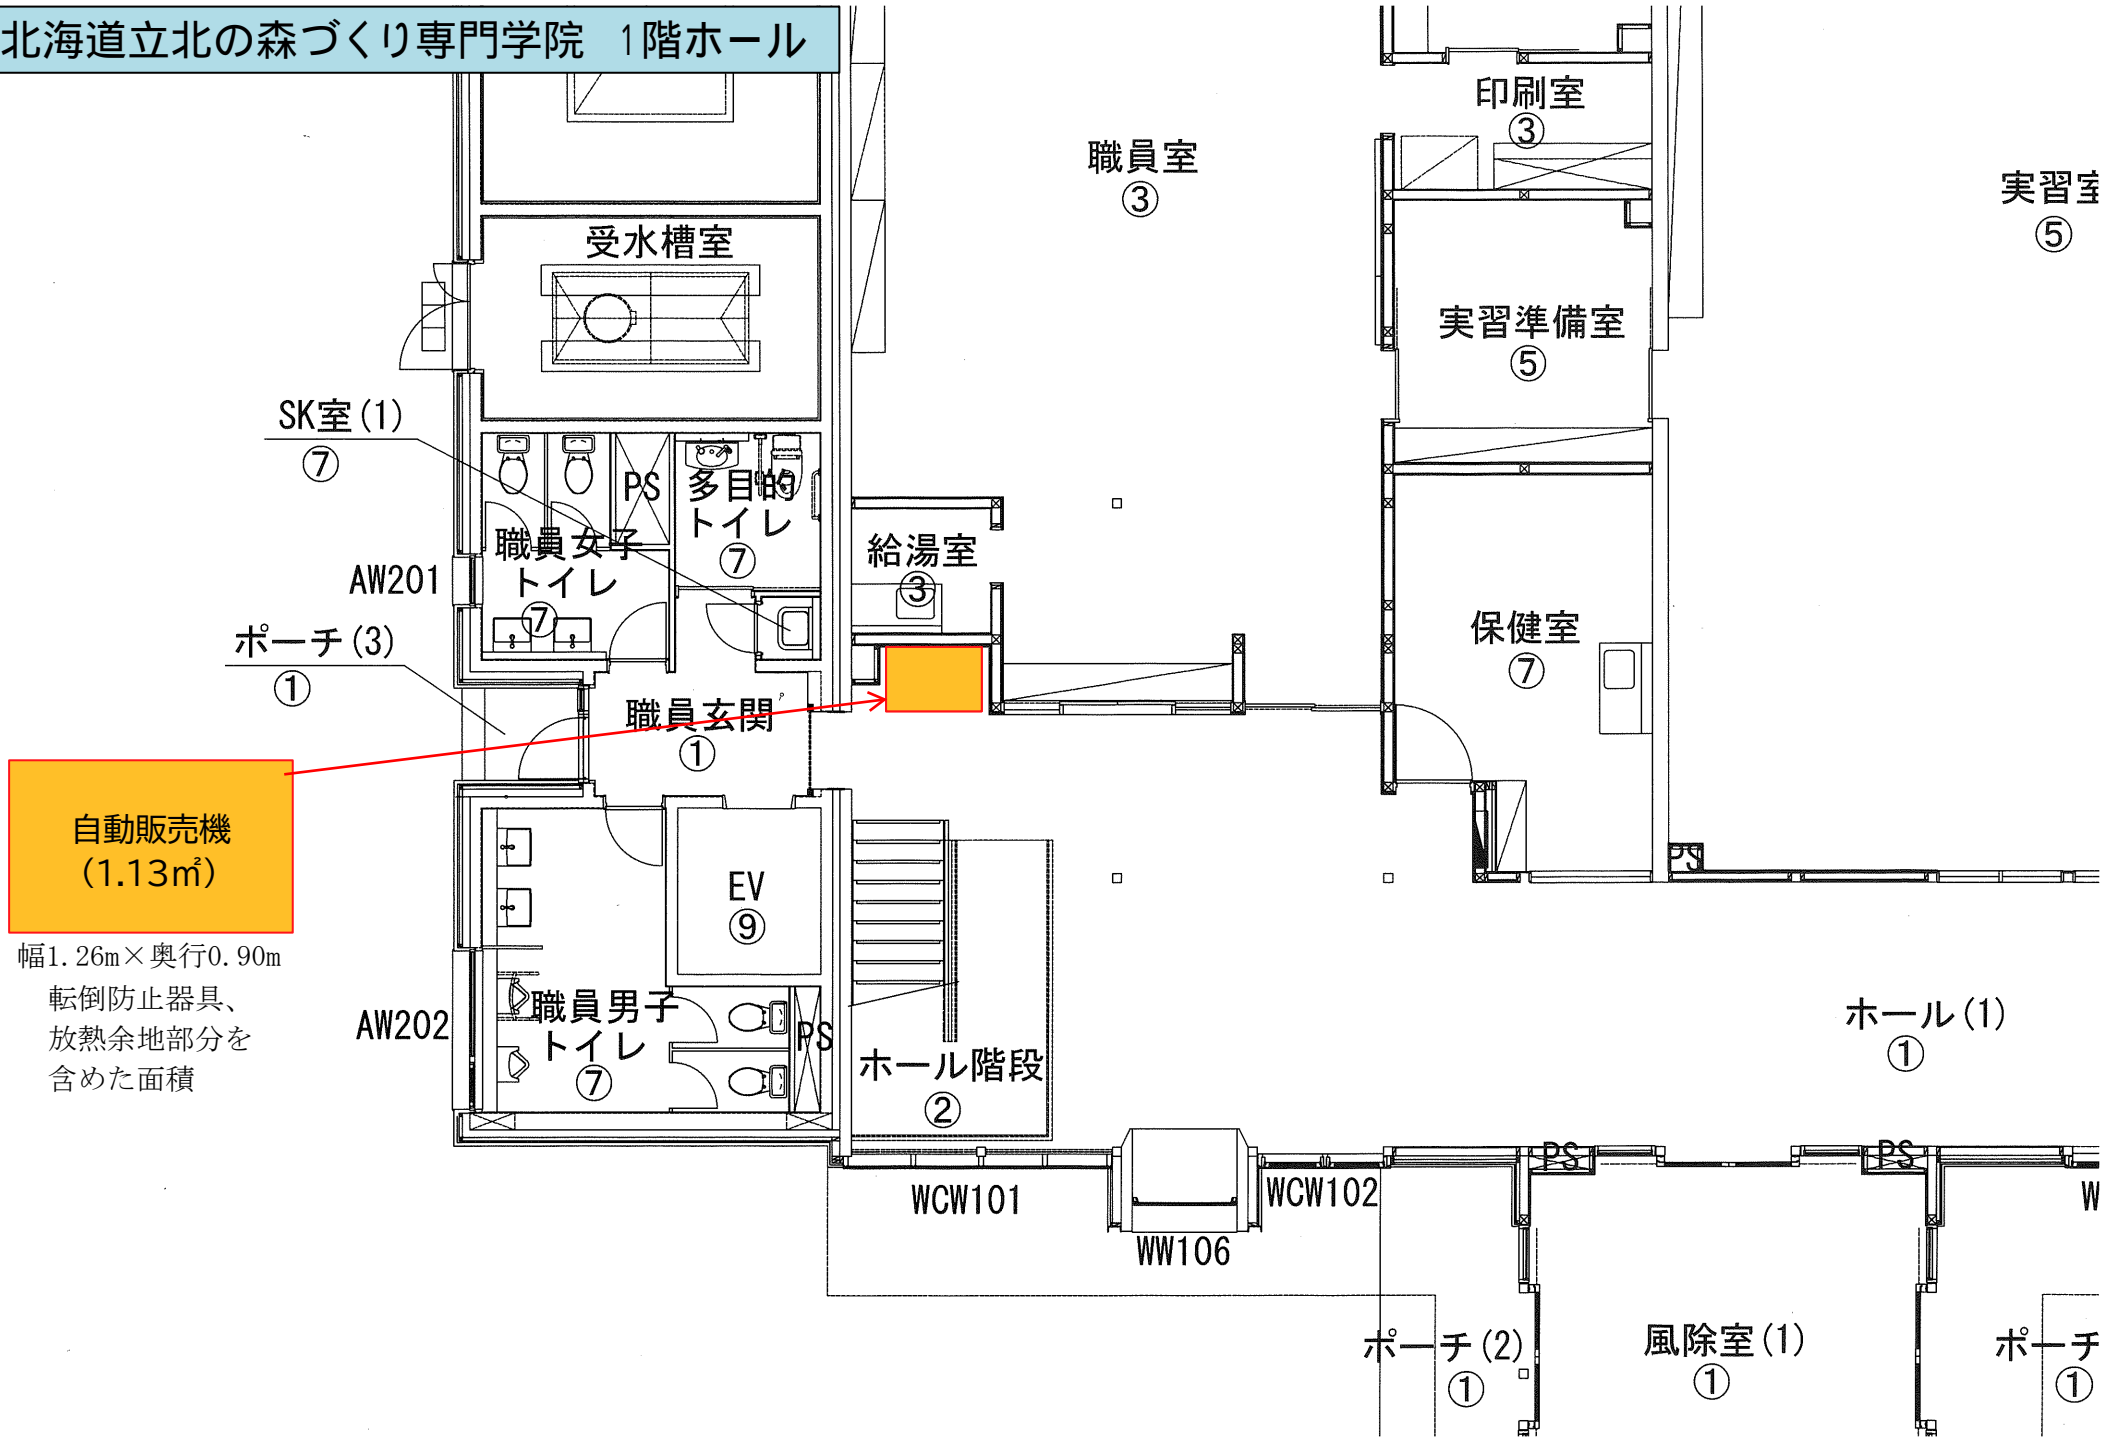

北海道立北の森づくり専門学院 1階ホール

自動販売機
(1.13㎡)

幅1.26m×奥行0.90m

転倒防止器具、
放熱余地部分を
含めた面積