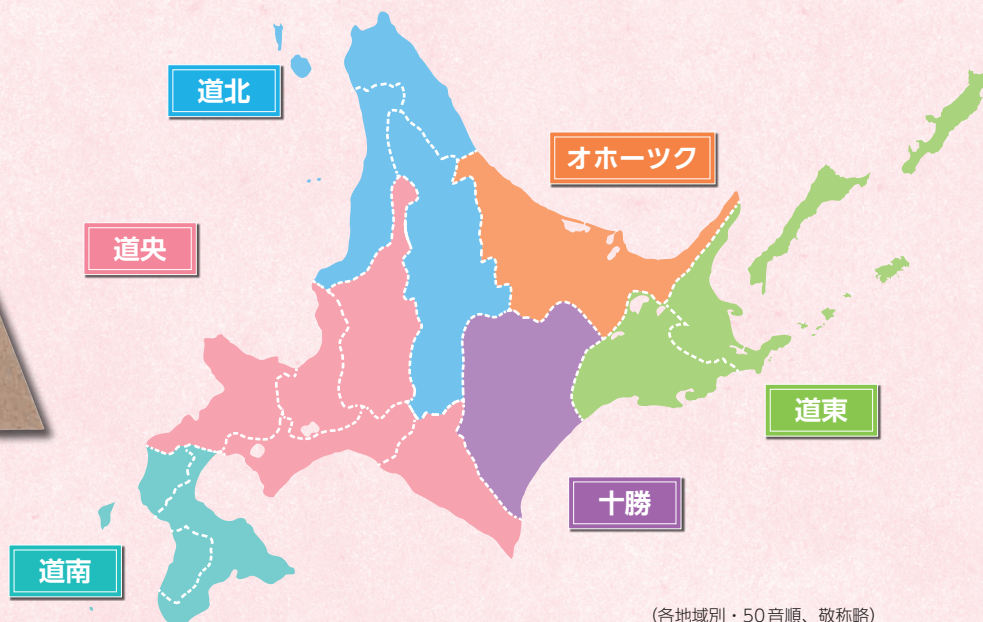

INDEX

目次

(各地域別・50音順、敬称略)

🍷マークは女性の活躍を応援する企業です

I 道央 (石狩、空知、後志、胆振、日高)

No	氏名	所属等	居住地・活動拠点	ページ	地域
1	WEAVE	～若手農業女性グループ～	由仁町	4	空知
2	植村 真美	日本青年会議所 (JC) 北海道地区協議会 会長	赤平市	5	
3	内山 佳奈	北海道若手女性農業者集団 Links 事務局	美唄市	6	
4	佐藤 真奈美	清水沢プロジェクト 代表	夕張市	7	
🍷	株式会社砂子組		奈井江町	8	石狩
5	阿部 都	エルム楽器千歳支店 ピアノ調律師	千歳市	9	
🍷	株式会社ダイナックス		千歳市	10	
🍷	合同会社のこたべ		札幌市	11	後志
6	池本 美紀	民宿きのえ荘 女将	神恵内村	12	
7	坂本 純科	NPO法人北海道エコビレッジ推進プロジェクト 理事長	余市町	13	
8	じゅうごばあ	～ニセコ食品加工研究サークル～	ニセコ町	14	
9	中川 久理子	寿都町立寿都診療所 医師	寿都町	15	胆振
10	日野 雅美	立ち飲み Bar Kaveri オーナー	倶知安町	16	
11	片石 温美	NPO法人マリネットネットワーク 理事長	室蘭市	17	
12	川南 恵美子	洞爺湖有珠火山マイスター	壮瞥町	18	
13	中谷 通恵	NPO法人お助けネット 代表	白老町	19	日高
14	村上 さゆみ	有限会社佐々木ファーム 取締役専務	洞爺湖町	20	
15	本川 哲代	むかわ町有害鳥獣駆除委嘱ハンター	むかわ町	21	
16	山口 加津子	苫小牧漁業協同組合女性部 部長	苫小牧市	22	
🍷	新日鐵住金株式会社 棒線事業部室蘭製鐵所		室蘭市	23	日高
17	高村 洋子	日高女性軽種馬ネットワーク (馬女ネット) 前会長	様似町	24	
18	八十川 真里子	医療法人社団同行会 理事長 (児童精神科医・精神科医)	浦河町	25	

II 道南 (渡島、檜山)

No	氏名	所属等	居住地・活動拠点	ページ	地域
19	折谷 久美子	NPO法人スプリングボードユニティ21 理事長	函館市	26	渡島
20	阪口 あき子	株式会社シンプルウェイ 代表取締役	函館市	27	
21	柴田 節子	八雲町野菜グループ連絡協議会 代表	八雲町	28	
22	杉本 夏子	津軽海峡マグロ女子会 北海道側リーダー	松前町	29	檜山
23	小梅 洋子	かあちゃん食堂たまりば 店主	江差町	30	
24	マザーズ・ぼけっと	～図書ボランティア団体～	今金町	31	